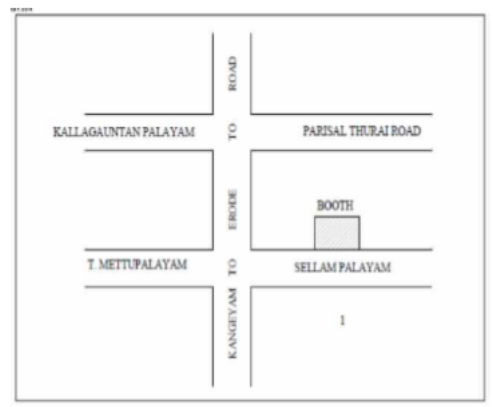

Key MAP View