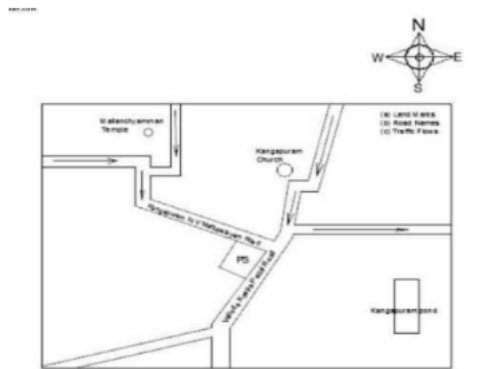

Google Map View

Polling Station Building Front View

Polling Station Front View

Cad View

Key MAP View

சட்டமன்றத் தொகுதியின் எண் மற்றும் பெயர் : 100-மொடக்குறிச்சி பிரிவு எண் மற்றும் பெயர் 1-வேலம்பாளையம் (வ.கி) கனகபுரம் (ஊ), கொமராபாளையம்