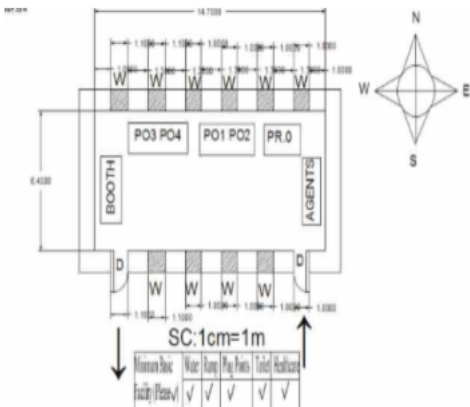

Google Map View

Polling Station Building Front View

Polling Station Front View

Cad View

Key MAP View

சட்டமன்றத் தொகுதியின் எண் மற்றும் பெயர் : 100-மொடக்குறிச்சி
பிரிவு எண் மற்றும் பெயர் : 1-மொடக்குறிச்சி (பே), காமராஜ் வீதி வார்டு3