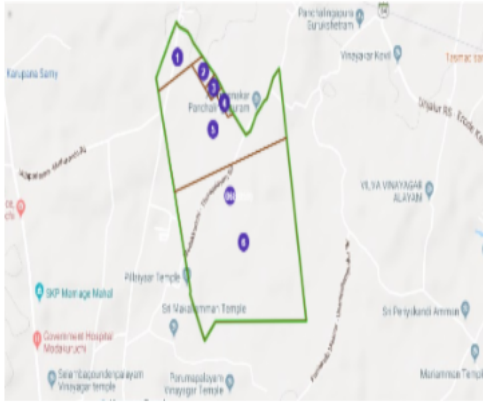

Nazri Naksha