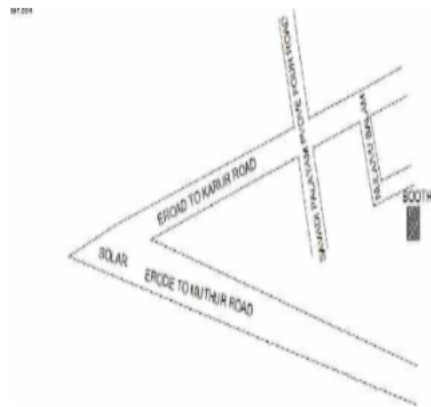

Google Map View

Polling Station Building Front View

Polling Station Front View

Cad View

Key MAP View

சட்டமன்றத் தொகுதியின் எண் மற்றும் பெயர் : 100-மொடக்குறிச்சி
பிரிவு எண் மற்றும் பெயர் : 1-மொடக்குறிச்சி (பே), காமராஜ் வீதி வார்டு3