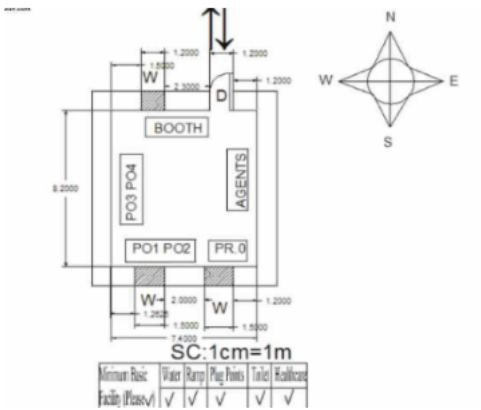

**Google Map View**

**Polling Station Building Front View**

**Polling Station Front View**

**Cad View**

**Key MAP View**

1 பெயர் : பூபதிராஜா தந்தை பெயர்: குருநாதன் வீட்டு எண் : 0 வயது : 26 பாலினம் : ஆண்	SCF1955988 Photo is available	2 பெயர் : சகுந்தலா கணவர் பெயர்: காமாட்சி வீட்டு எண் : 1 வயது : 70 பாலினம் : பெண்	SCF0855114 Photo is available	3 பெயர் : பெரியசாமி தந்தை பெயர்: சின்னசாமிகவுண்டர் வீட்டு எண் : 1 வயது : 59 பாலினம் : ஆண்	SCF1204999 Photo is available
4 பெயர் : முத்துசாமி தந்தை பெயர்: ரமசாமி வீட்டு எண் : 1 வயது : 56 பாலினம் : ஆண்	SCF1900075 Photo is available	5 பெயர் : வள்ளியாத்தாள் கணவர் பெயர்: பெரியசாமி வீட்டு எண் : 1 வயது : 52 பாலினம் : பெண்	LTR2499440 Photo is available	6 பெயர் : ஆனந்த் தந்தை பெயர்: மது வீட்டு எண் : 1 வயது : 29 பாலினம் : ஆண்	SCF0668640 Photo is available
7 பெயர் : கோகுல் தந்தை பெயர்: முத்துசாமி வீட்டு எண் : 1 வயது : 28 பாலினம் : ஆண்	SCF1900059 Photo is available	8 பெயர் : பொங்கியம்மாள் தந்தை பெயர்: செல்வப்பன் வீட்டு எண் : 1-1 வயது : 68 பாலினம் : பெண்	SCF1205004 Photo is available	9 பெயர் : சரவணபவன் செ தந்தை பெயர்: செல்வப்பன் வீட்டு எண் : 1-1 வயது : 55 பாலினம் : ஆண்	SCF1205012 Photo is available
10 பெயர் : முத்துசாமி தந்தை பெயர்: செல்வப்பன் வீட்டு எண் : 1-1 வயது : 48 பாலினம் : ஆண்	LTR1602820 Photo is available	11 பெயர் : சண்முகம் தந்தை பெயர்: முத்துசாமிகவுண்டர் வீட்டு எண் : 1-2 வயது : 74 பாலினம் : ஆண்	SCF1205020 Photo is available	12 பெயர் : பாவாத்தாள் கணவர் பெயர்: சண்முகம் வீட்டு எண் : 1-2 வயது : 66 பாலினம் : பெண்	SCF1205038 Photo is available
13 பெயர் : ஜோதிமணி தந்தை பெயர்: பெருமாள் வீட்டு எண் : 1E வயது : 33 பாலினம் : பெண்	SCF0496653 Photo is available	14 பெயர் : காவியா தந்தை பெயர்: பெரியசாமி வீட்டு எண் : 2 வயது : 24 பாலினம் : பெண்	SCF1970623 Photo is available	15 பெயர் : செல்லம்மாள் கணவர் பெயர்: சரவணன் வீட்டு எண் : 2எ வயது : 37 பாலினம் : பெண்	SCF2025377 Photo is available
16 பெயர் : பூங்கொடி பி கணவர் பெயர்: பிரபு வீட்டு எண் : 2ஏ வயது : 26 பாலினம் : பெண்	SCF1993583 Photo is available	17 பெயர் : பிரியதர்ஷினி வி கணவர் பெயர்: விஜயகுமார் வீட்டு எண் : 2ஏ வயது : 23 பாலினம் : பெண்	SCF1992825 Photo is available	18 பெயர் : துரைசாமி தந்தை பெயர்: முத்துசாமி வீட்டு எண் : 4 வயது : 61 பாலினம் : ஆண்	SCF1205046 Photo is available
19 பெயர் : காந்தி கணவர் பெயர்: முத்துசாமி வீட்டு எண் : 4 வயது : 51 பாலினம் : பெண்	SCF1205053 Photo is available	20 பெயர் : தங்கமணி கணவர் பெயர்: துரைசாமி வீட்டு எண் : 4 வயது : 48 பாலினம் : பெண்	LTR3666708 Photo is available	21 பெயர் : மோகனசுந்தரி கணவர் பெயர்: காந்தி வீட்டு எண் : 4 வயது : 40 பாலினம் : பெண்	SCF0855080 Photo is available
22 பெயர் : சரண்யா கணவர் பெயர்: சரவணபவன் வீட்டு எண் : 4A வயது : 40 பாலினம் : பெண்	SCF0929448 Photo is available	23 பெயர் : ராமசாமி தந்தை பெயர்: முத்துசாமி வீட்டு எண் : 5 வயது : 66 பாலினம் : ஆண்	SCF1205061 Photo is available	24 பெயர் : பொங்கியம்மாள் கணவர் பெயர்: ராமசாமி வீட்டு எண் : 5 வயது : 56 பாலினம் : பெண்	SCF1205079 Photo is available
25 பெயர் : சுனிதா கணவர் பெயர்: ஸ்ரீனிவாசன் வீட்டு எண் : 5 வயது : 44 பாலினம் : பெண்	SCF0668764 Photo is available	26 பெயர் : நித்தீஷ் குமார் தந்தை பெயர்: துரைசாமி வீட்டு எண் : 5/17 வயது : 25 பாலினம் : ஆண்	SCF0966572 Photo is available	27 பெயர் : ஜனனி தந்தை பெயர்: துரைசாமி வீட்டு எண் : 5/17 வயது : 23 பாலினம் : பெண்	SCF2173953 Photo is available
28 பெயர் : தங்கம்மாள் கணவர் பெயர்: ராமசாமி வீட்டு எண் : 7 வயது : 76 பாலினம் : பெண்	SCF1205095 Photo is available	29 பெயர் : ஈஸ்வரமூர்த்தி தந்தை பெயர்: ராமசாமி வீட்டு எண் : 7 வயது : 55 பாலினம் : ஆண்	SCF1205103 Photo is available	30 பெயர் : நீலாவதி கணவர் பெயர்: ஈஸ்வரமூர்த்தி வீட்டு எண் : 7 வயது : 47 பாலினம் : பெண்	LTR1604115 Photo is available