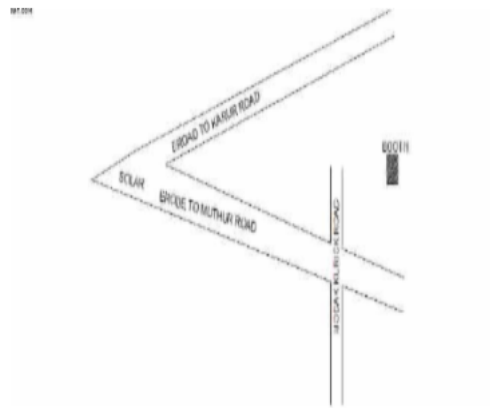

Key MAP View