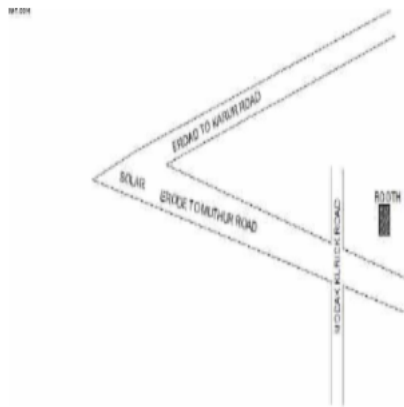

**3. வாக்குச் சாவடியின் விவரங்கள்**

<b>வாக்குச் சாவடியின் எண் மற்றும் பெயர் :</b> 76 - அரசு ஆண்கள் மேல்நிலைப் பள்ளி , மொடக்குறிச்சி- 638104  <b>வாக்குச் சாவடியின் முகவரி :</b> அரசு ஆண்கள் மேல்நிலைப்பள்ளி, மேற்கு பார்த்த தாரசுக் கட்டிடம் நடுபக்கத்தில் பகுதி அறை எண்.3, மொடக்குறிச்சி-638104	<b>வாக்குச் சாவடியின் வகைப்பாடு (ஆண்/பெண்/பொது)</b>	<b>பொது</b>  0
<b>துணை வாக்குச் சாவடிகளின் எண்ணிக்கை :</b>		0

Google Map View

Polling Station Building Front View

Polling Station Front View

Cad View

Key MAP View

சட்டமன்றத் தொகுதியின் எண் மற்றும் பெயர் : 100-மொடக்குறிச்சி  
பிரிவு எண் மற்றும் பெயர் 1-மொடக்குறிச்சி (பே), ஆலாங்காட்டு வலசு வார்டு9