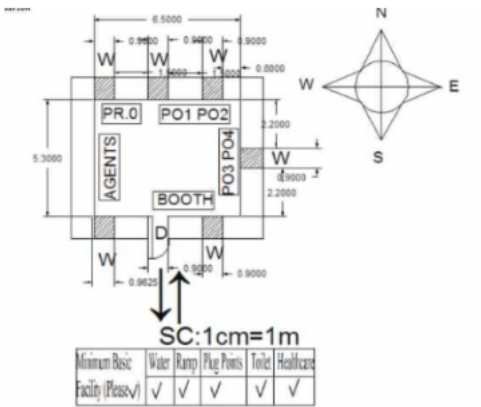

Google Map View

Polling Station Building Front View

Polling Station Front View

Cad View

Key MAP View

சட்டமன்றத் தொகுதியின் எண் மற்றும் பெயர் : 100-மொடக்குறிச்சி  
பிரிவு எண் மற்றும் பெயர் 1-மொடக்குறிச்சி (பே), ஆலாங்காட்டு வலசு வார்டு9