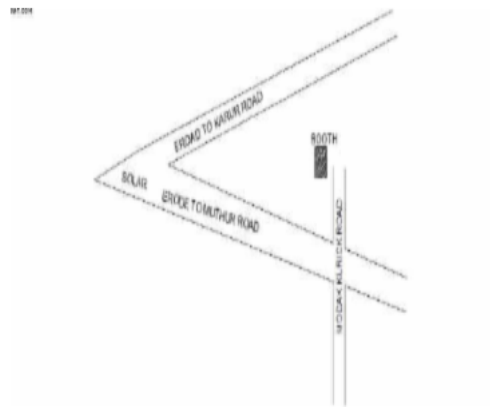

Key MAP View