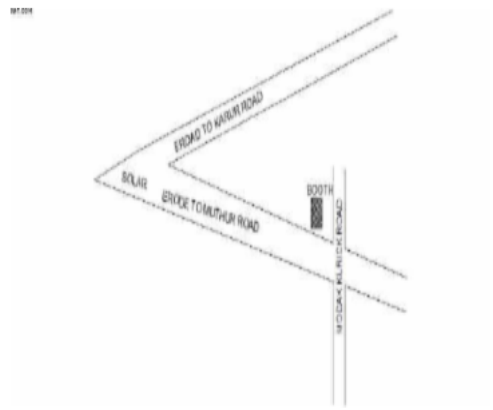

Key MAP View