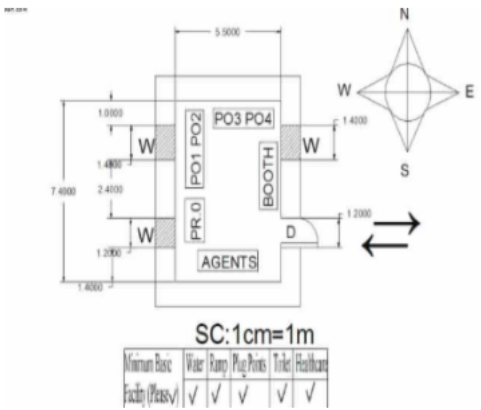

**Google Map View**

**Polling Station Building Front View**

**Polling Station Front View**

**Cad View**

**Key MAP View**

1 பெயர் : லட்சுமி கணவர் பெயர் : நல்லசிவம் வீட்டு எண் : 1 வயது : 45 பாலினம் : பெண் Photo is available	SCF1866441	2 பெயர் : கிருபா தந்தை பெயர் : மயில்சாமி வீட்டு எண் : 1 வயது : 37 பாலினம் : பெண் Photo is available	LTR3719317	3 பெயர் : வீரமணி தந்தை பெயர் : சங்கரநாராயணன் வீட்டு எண் : 1 வயது : 36 பாலினம் : ஆண் Photo is available	LTR3719325
4 பெயர் : பெரியசாமி தந்தை பெயர் : ராமன் வீட்டு எண் : 4 வயது : 25 பாலினம் : ஆண் Photo is available	SCF1866466	5 பெயர் : பூங்கொடி கணவர் பெயர் : மயில்சாமி வீட்டு எண் : 10 வயது : 58 பாலினம் : பெண் Photo is available	LTR1484401	6 பெயர் : கவின் தந்தை பெயர் : மயில்சாமி வீட்டு எண் : 10 வயது : 33 பாலினம் : ஆண் Photo is available	SCF0277335
7 பெயர் : பொன்னம்மாள் கணவர் பெயர் : கந்தசாமி வீட்டு எண் : 10-A வயது : 69 பாலினம் : பெண் Photo is available	LTR3567831	8 பெயர் : சுகன் தந்தை பெயர் : பழனிசாமி வீட்டு எண் : 11 வயது : 43 பாலினம் : ஆண் Photo is available	LTR3625647	9 பெயர் : பழனியம்மாள் கணவர் பெயர் : முத்துச்சாமி வீட்டு எண் : 11/2 வயது : 75 பாலினம் : பெண் Photo is available	SCF2015774
10 பெயர் : துளசிமணி கணவர் பெயர் : முத்துசாமி வீட்டு எண் : 11/2 வயது : 66 பாலினம் : பெண் Photo is available	SCF2016616	11 பெயர் : திவ்யா கணவர் பெயர் : சரவணபவன் வீட்டு எண் : 11/3 வயது : 43 பாலினம் : பெண் Photo is available	SCF2069482	12 பெயர் : சரவணபவன் தந்தை பெயர் : தங்கவேல் வீட்டு எண் : 11/3 வயது : 42 பாலினம் : ஆண் Photo is available	SCF2069540
13 பெயர் : ஈசுவரி கணவர் பெயர் : கோவிந்தசாமி வீட்டு எண் : 12 வயது : 71 பாலினம் : பெண் Photo is available	SCF1261437	14 பெயர் : லோகநாதன் தந்தை பெயர் : தேவராசு வீட்டு எண் : 12 வயது : 45 பாலினம் : ஆண் Photo is available	SCF0966986	15 பெயர் : ஆறுமுகம் தந்தை பெயர் : ராமசாமி வீட்டு எண் : 12/1 வயது : 53 பாலினம் : ஆண் Photo is available	SCF2039691
16 பெயர் : விஜயா கணவர் பெயர் : ஆறுமுகம் வீட்டு எண் : 12/1 வயது : 49 பாலினம் : பெண் Photo is available	SCF2039717	17 பெயர் : திவாகர் தந்தை பெயர் : ஆறுமுகம் வீட்டு எண் : 12/1 வயது : 25 பாலினம் : ஆண் Photo is available	SCF1927565	18 பெயர் : கமலி தந்தை பெயர் : ஆறுமுகன் வீட்டு எண் : 12/1 வயது : 24 பாலினம் : பெண் Photo is available	SCF1927235
19 பெயர் : ரேவதி கணவர் பெயர் : வேலுச்சாமி வீட்டு எண் : 12-31-2 வயது : 53 பாலினம் : பெண் Photo is available	SCF0091819	20 பெயர் : கனகாம்புஜம் கணவர் பெயர் : தங்கவேல் வீட்டு எண் : 13 வயது : 76 பாலினம் : பெண் Photo is available	SCF1261452	21 பெயர் : பூரீராம் தந்தை பெயர் : தங்கவேல் வீட்டு எண் : 13 வயது : 55 பாலினம் : ஆண் Photo is available	SCF1261460
22 பெயர் : ஷீவா கணவர் பெயர் : பூரீ ராம் வீட்டு எண் : 13 வயது : 52 பாலினம் : பெண் Photo is available	LTR1603372	23 பெயர் : இந்திரபிரமாத் தந்தை பெயர் : பூரீ ராம் வீட்டு எண் : 13 வயது : 26 பாலினம் : ஆண் Photo is available	SCF0925453	24 பெயர் : அபித்தா வை த பூரீ தந்தை பெயர் : பூரீராம் த வீட்டு எண் : 13, வயது : 19 பாலினம் : ஆண் Photo is available	SCF2205623
25 பெயர் : அழகேசன் தந்தை பெயர் : முருகேசன் வீட்டு எண் : 13-1 வயது : 69 பாலினம் : ஆண் Photo is available	SCF0396051	26 பெயர் : பிரதீப் குமார் தந்தை பெயர் : அழகேசன் வீட்டு எண் : 13-1 வயது : 34 பாலினம் : ஆண் Photo is available	SCF0396432	27 பெயர் : சுஜிதா தந்தை பெயர் : அழகேசன் வீட்டு எண் : 13-1 வயது : 31 பாலினம் : பெண் Photo is available	SCF0497073
28 பெயர் : சரண் தந்தை பெயர் : மயில்சாமி வீட்டு எண் : 13/3 வயது : 23 பாலினம் : ஆண் Photo is available	SCF1953371	29 பெயர் : எட்டியப்பன் தந்தை பெயர் : ராமசாமிகவுண்டர் வீட்டு எண் : 13-4 வயது : 66 பாலினம் : ஆண் Photo is available	SCF1261478	30 பெயர் : ஈஸ்வரி கணவர் பெயர் : எட்டியப்பன் வீட்டு எண் : 13-4 வயது : 54 பாலினம் : பெண் Photo is available	SCF1261486