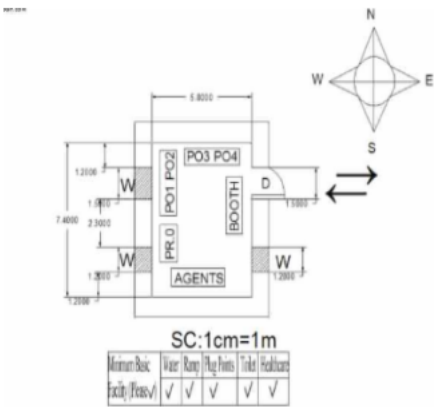

Google Map View

Polling Station Building Front View

Polling Station Front View

Cad View

Key MAP View

சட்டமன்றத் தொகுதியின் எண் மற்றும் பெயர் : 100-மொடக்குறிச்சி
பிரிவு எண் மற்றும் பெயர் 1-மொடக்குறிச்சி (பே), திருவள்ளூர் வீதி வார்டு11