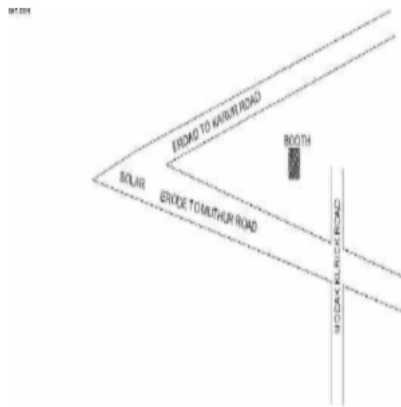

3. வாக்குச் சாவடியின் விவரங்கள்

வாக்குச் சாவடியின் எண் மற்றும் பெயர் : 79 - அரசு பெண்கள் மேல்நிலைப் பள்ளி மொடக்குறிச்சி 638104	வாக்குச் சாவடியின் வகைப்பாடு (ஆண்/பெண்/பொது)	பொது
வாக்குச் சாவடியின் முகவரி : அரசு பெண்கள் மேல்நிலைப்பள்ளி, கிழக்குப் பார்த்த தாரசு கட்டிடம் வடக்கு பகுதி அறை எண் 08, மொடக்குறிச்சி-638104	துணை வாக்குச் சாவடிகளின் எண்ணிக்கை :	0

Google Map View

Polling Station Building Front View

Polling Station Front View

Cad View

Key MAP View

சட்டமன்றத் தொகுதியின் எண் மற்றும் பெயர் : 100-மொடக்குறிச்சி
பிரிவு எண் மற்றும் பெயர் 1-மொடக்குறிச்சி (பே), திருவள்ளூர் வீதி வார்டு11