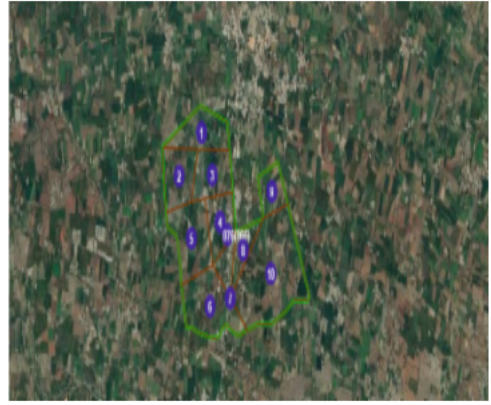

3. வாக்குச் சாவடியின் விவரங்கள்

வாக்குச் சாவடியின் எண் மற்றும் பெயர் : 79 - அரசு பெண்கள் மேல்நிலைப் பள்ளி மொடக்குறிச்சி 638104	வாக்குச் சாவடியின் வகைப்பாடு (ஆண்/பெண்/பொது)	பொது
வாக்குச் சாவடியின் முகவரி : அரசு பெண்கள் மேல்நிலைப்பள்ளி, கிழக்குப் பார்த்த தாரசு கட்டிடம் வடக்கு பகுதி அறை எண் 08, மொடக்குறிச்சி-638104	துணை வாக்குச் சாவடிகளின் எண்ணிக்கை :	0

Google Map View

Polling Station Building Front View

Polling Station Front View

Cad View

Key MAP View

சட்டமன்றத் தொகுதியின் எண் மற்றும் பெயர் : 100-மொடக்குறிச்சி
பிரிவு எண் மற்றும் பெயர் 1-மொடக்குறிச்சி (பே), திருவள்ளூர் வீதி வார்டு11