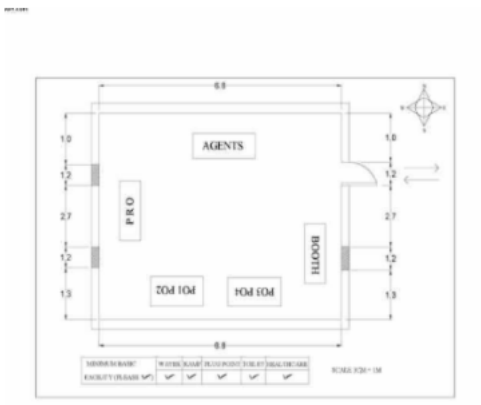

Google Map View

Polling Station Building Front View

Polling Station Front View

Cad View

Key MAP View

1 பெயர் : சரவணன் தந்தை பெயர்: பாஞ்சாலி வீட்டு எண் : 1 வயது : 43 பாலினம் : ஆண் Photo is available	SCF0705343	2 பெயர் : சத்யா கணவர் பெயர்: சரவணன் வீட்டு எண் : 1 வயது : 38 பாலினம் : பெண் Photo is available	SCF0705335	3 பெயர் : ஸர்மேஸ் குமார் தந்தை பெயர்: சிதம்பரம் வீட்டு எண் : 1 வயது : 30 பாலினம் : ஆண் Photo is available	SCF0624239
4 பெயர் : செளந்தரய ராஜ் தந்தை பெயர்: தங்கராஜ் ராஜ் வீட்டு எண் : 1/126, ஏ சஞ்சய நாகர், 46 புதூர் வயது : 21 பாலினம் : பெண் Photo is available	SCF2128338	5 பெயர் : சித்ரா தேவி கணவர் பெயர்: பழனிச்சாமி வீட்டு எண் : 3-6 வயது : 54 பாலினம் : பெண் Photo is available	SCF0705442	6 பெயர் : அஜ்மல்நபிகான் தந்தை பெயர்: மொய்தீன்கான் வீட்டு எண் : 7 வயது : 48 பாலினம் : ஆண் Photo is available	SCF0884320
7 பெயர் : ராதா கணவர் பெயர்: முருகேசன் வீட்டு எண் : 9-1 வயது : 43 பாலினம் : பெண் Photo is available	SCF0973057	8 பெயர் : ர்ம் முருகேசன் தந்தை பெயர்: மாயன் வீட்டு எண் : 9 I வயது : 48 பாலினம் : ஆண் Photo is available	SCF2046258	9 பெயர் : கவிப்பிரியா தந்தை பெயர்: கைலாசம் வீட்டு எண் : 14 வயது : 28 பாலினம் : பெண் Photo is available	SCF0933093
10 பெயர் : பிரவீன் குமார் து தந்தை பெயர்: துரைராஜ் வீட்டு எண் : 21/28 வயது : 30 பாலினம் : ஆண் Photo is available	SCF2223022	S 11 பெயர் : முருகானந்தம் தந்தை பெயர்: மாடப்பகவுண்டர் வீட்டு எண் : 44/2 வயது : 59 பாலினம் : ஆண் DELETED	SCF1029453	S 12 பெயர் : சரோஜா கணவர் பெயர்: முருகானந்தம் வீட்டு எண் : 44/2 வயது : 57 பாலினம் : பெண் DELETED	SCF1029479
S 13 பெயர் : மனோஜ் தந்தை பெயர்: முருகானந்தம் வீட்டு எண் : 44/2 வயது : 32 பாலினம் : ஆண் DELETED	SCF0551622	14 பெயர் : கல்யாண சுந்தர் தந்தை பெயர்: சின்னசாமி வீட்டு எண் : 49e வயது : 42 பாலினம் : ஆண் Photo is available	SCF1907864	15 பெயர் : சேது மாணிக்கம் தந்தை பெயர்: மாரியப்பன் வீட்டு எண் : 49/எஃப் மாணிக்க நிவாஸ் வயது : 34 பாலினம் : ஆண் Photo is available	SCF2045276
16 பெயர் : மோனிகா ர தந்தை பெயர்: ரவி வீட்டு எண் : 49/எஃப் மாணிக்க நிவாஸ் வயது : 33 பாலினம் : பெண் Photo is available	SCF2045219	17 பெயர் : சீனிவாசன் சு தந்தை பெயர்: பெ சுந்தராஜ் வீட்டு எண் : 50 ஜே வயது : 47 பாலினம் : ஆண் Photo is available	SCF1907682	S 18 பெயர் : கௌசிக் தந்தை பெயர்: சாமியப்பன் வீட்டு எண் : 51 ஜி வயது : 23 பாலினம் : ஆண் DELETED	SCF2066637
19 பெயர் : சதீஷ் குமார் ரா தந்தை பெயர்: ராஜேந்தரன் வீட்டு எண் : 54 வயது : 26 பாலினம் : ஆண் Photo is available	SCF1901917	20 பெயர் : சஜிதா கணவர் பெயர்: மகேஷ் வீட்டு எண் : 55 வயது : 42 பாலினம் : பெண் Photo is available	SCF0314773	21 பெயர் : கார்த்திகேயன் தந்தை பெயர்: ஆறுமுகம் வீட்டு எண் : 55-சி2, வயது : 31 பாலினம் : ஆண் Photo is available	SCF0706952
22 பெயர் : மஞ்சு கணவர் பெயர்: குமார் வீட்டு எண் : 56 வயது : 29 பாலினம் : பெண் Photo is available	SCF1984806	23 பெயர் : மஞ்சநாதன் த தந்தை பெயர்: தங்கவேலு வீட்டு எண் : 56 வயது : 25 பாலினம் : ஆண் Photo is available	SCF2110476	24 பெயர் : ஐஸ்வர்யா த தந்தை பெயர்: தங்கராஜ் வீட்டு எண் : 59 ஏ வயது : 26 பாலினம் : பெண் Photo is available	SCF2090546
25 பெயர் : சூர்யா தங்கராஜ் தந்தை பெயர்: தங்கராஜ் வீட்டு எண் : 59 ஏ வயது : 20 பாலினம் : ஆண் Photo is available	SCF2090538	26 பெயர் : அர்ஜுன் கு தந்தை பெயர்: குப்புசாமி வீட்டு எண் : 61, சஞ்சய நகர் வயது : 19 பாலினம் : ஆண் Photo is available	SCF2220747	27 பெயர் : தமிழ்ச்செல்வி கோ கணவர் பெயர்: கோவிந்தராஜ் வீட்டு எண் : 62 வயது : 30 பாலினம் : பெண் Photo is available	SCF2081784
28 பெயர் : கீதாஞ்சலி ம கணவர் பெயர்: ராஜா வீட்டு எண் : 63 பி வயது : 26 பாலினம் : பெண் Photo is available	SCF2038628	29 பெயர் : மூர்த்தி தந்தை பெயர்: மாது வீட்டு எண் : 63 சி வயது : 45 பாலினம் : ஆண் Photo is available	SCF1022367	30 பெயர் : தங்கமணி கணவர் பெயர்: மூர்த்தி வீட்டு எண் : 63சி வயது : 39 பாலினம் : பெண் Photo is available	SCF1022375