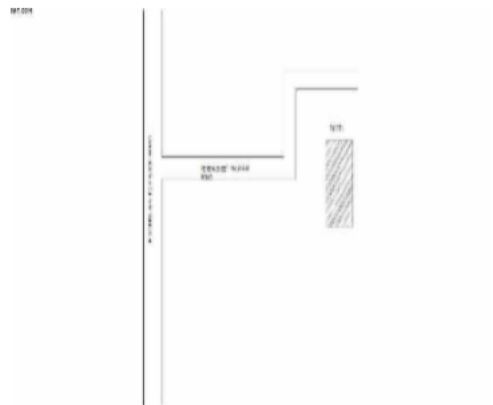

Google Map View

Polling Station Building Front View

Polling Station Front View

Cad View

Key MAP View

1 பெயர் : சரவணன் தந்தை பெயர்: பாஞ்சாலி வீட்டு எண் : 1 வயது : 43 பாலினம் : ஆண் Photo is available	SCF0705343	2 பெயர் : சத்யா கணவர் பெயர்: சரவணன் வீட்டு எண் : 1 வயது : 38 பாலினம் : பெண் Photo is available	SCF0705335	3 பெயர் : ஸர்மேஸ் குமார் தந்தை பெயர்: சிதம்பரம் வீட்டு எண் : 1 வயது : 30 பாலினம் : ஆண் Photo is available	SCF0624239
4 பெயர் : செளந்தரய ராஜ் தந்தை பெயர்: தங்கராஜ் ராஜ் வீட்டு எண் : 1/126, ஏ சஞ்சய நாகர், 46 புதூர் வயது : 21 பாலினம் : பெண் Photo is available	SCF2128338	5 பெயர் : சித்ரா தேவி கணவர் பெயர்: பழனிச்சாமி வீட்டு எண் : 3-6 வயது : 54 பாலினம் : பெண் Photo is available	SCF0705442	6 பெயர் : அஜ்மல்நபிகான் தந்தை பெயர்: மொய்தீன்கான் வீட்டு எண் : 7 வயது : 48 பாலினம் : ஆண் Photo is available	SCF0884320
7 பெயர் : ராதா கணவர் பெயர்: முருகேசன் வீட்டு எண் : 9-1 வயது : 43 பாலினம் : பெண் Photo is available	SCF0973057	8 பெயர் : ர்ம் முருகேசன் தந்தை பெயர்: மாயன் வீட்டு எண் : 9 I வயது : 48 பாலினம் : ஆண் Photo is available	SCF2046258	9 பெயர் : கவிப்பிரியா தந்தை பெயர்: கைலாசம் வீட்டு எண் : 14 வயது : 28 பாலினம் : பெண் Photo is available	SCF0933093
10 பெயர் : பிரவீன் குமார் து தந்தை பெயர்: துரைராஜ் வீட்டு எண் : 21/28 வயது : 30 பாலினம் : ஆண் Photo is available	SCF2223022	S 11 பெயர் : முருகானந்தம் தந்தை பெயர்: மாடப்பகவுண்டர் வீட்டு எண் : 44/2 வயது : 59 பாலினம் : ஆண் DELETED	SCF1029453	S 12 பெயர் : சரோஜா கணவர் பெயர்: முருகானந்தம் வீட்டு எண் : 44/2 வயது : 57 பாலினம் : பெண் DELETED	SCF1029479
S 13 பெயர் : மனோஜ் தந்தை பெயர்: முருகானந்தம் வீட்டு எண் : 44/2 வயது : 32 பாலினம் : ஆண் DELETED	SCF0551622	14 பெயர் : கல்யாண சுந்தர் தந்தை பெயர்: சின்னசாமி வீட்டு எண் : 49e வயது : 42 பாலினம் : ஆண் Photo is available	SCF1907864	15 பெயர் : சேது மாணிக்கம் தந்தை பெயர்: மாரியப்பன் வீட்டு எண் : 49/எஃப் மாணிக்க நிவாஸ் வயது : 34 பாலினம் : ஆண் Photo is available	SCF2045276
16 பெயர் : மோனிகா ர தந்தை பெயர்: ரவி வீட்டு எண் : 49/எஃப் மாணிக்க நிவாஸ் வயது : 33 பாலினம் : பெண் Photo is available	SCF2045219	17 பெயர் : சீனிவாசன் சு தந்தை பெயர்: பெ சுந்தராஜ் வீட்டு எண் : 50 ஜே வயது : 47 பாலினம் : ஆண் Photo is available	SCF1907682	S 18 பெயர் : கௌசிக் தந்தை பெயர்: சாமியப்பன் வீட்டு எண் : 51 ஜி வயது : 23 பாலினம் : ஆண் DELETED	SCF2066637
19 பெயர் : சதீஷ் குமார் ரா தந்தை பெயர்: ராஜேந்தரன் வீட்டு எண் : 54 வயது : 26 பாலினம் : ஆண் Photo is available	SCF1901917	20 பெயர் : சஜிதா கணவர் பெயர்: மகேஷ் வீட்டு எண் : 55 வயது : 42 பாலினம் : பெண் Photo is available	SCF0314773	21 பெயர் : கார்த்திகேயன் தந்தை பெயர்: ஆறுமுகம் வீட்டு எண் : 55-சி2, வயது : 31 பாலினம் : ஆண் Photo is available	SCF0706952
22 பெயர் : மஞ்சு கணவர் பெயர்: குமார் வீட்டு எண் : 56 வயது : 29 பாலினம் : பெண் Photo is available	SCF1984806	23 பெயர் : மஞ்சநாதன் த தந்தை பெயர்: தங்கவேலு வீட்டு எண் : 56 வயது : 25 பாலினம் : ஆண் Photo is available	SCF2110476	24 பெயர் : ஐஸ்வர்யா த தந்தை பெயர்: தங்கராஜ் வீட்டு எண் : 59 ஏ வயது : 26 பாலினம் : பெண் Photo is available	SCF2090546
25 பெயர் : சூர்யா தங்கராஜ் தந்தை பெயர்: தங்கராஜ் வீட்டு எண் : 59 ஏ வயது : 20 பாலினம் : ஆண் Photo is available	SCF2090538	26 பெயர் : அர்ஜுன் கு தந்தை பெயர்: குப்புசாமி வீட்டு எண் : 61, சஞ்சய நகர் வயது : 19 பாலினம் : ஆண் Photo is available	SCF2220747	27 பெயர் : தமிழ்ச்செல்வி கோ கணவர் பெயர்: கோவிந்தராஜ் வீட்டு எண் : 62 வயது : 30 பாலினம் : பெண் Photo is available	SCF2081784
28 பெயர் : கீதாஞ்சலி ம கணவர் பெயர்: ராஜா வீட்டு எண் : 63 பி வயது : 26 பாலினம் : பெண் Photo is available	SCF2038628	29 பெயர் : மூர்த்தி தந்தை பெயர்: மாது வீட்டு எண் : 63 சி வயது : 45 பாலினம் : ஆண் Photo is available	SCF1022367	30 பெயர் : தங்கமணி கணவர் பெயர்: மூர்த்தி வீட்டு எண் : 63சி வயது : 39 பாலினம் : பெண் Photo is available	SCF1022375