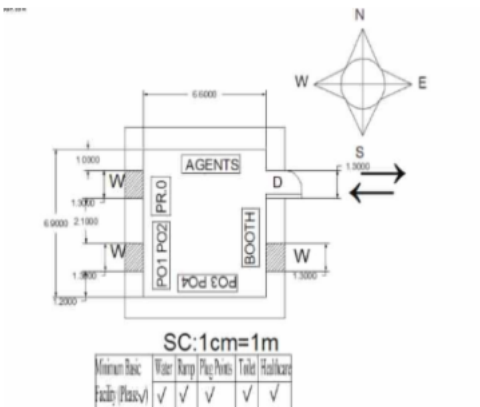

வாக்காளர் பதிவு அலுவலரின்  
கையொப்பம்

Nazri Naksha

Google Map View

Polling Station Building Front View

Polling Station Front View

Cad View

Key MAP View

சட்டமன்றத் தொகுதியின் எண் மற்றும் பெயர் : 100-மொடக்குறிச்சி பிரிவு எண் மற்றும் பெயர் 1-மொடக்குறிச்சி (பே), லோகியா வீதி வார்டு1