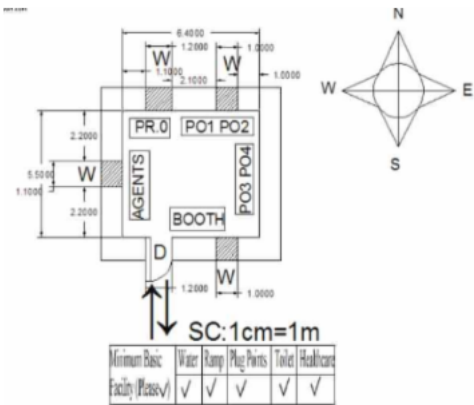

Google Map View

Polling Station Building Front View

Polling Station Front View

Cad View

Key MAP View

1 பெயர் : மோகன்ராஜ் தந்தை பெயர் : கிருஷ்ணன் வீட்டு எண் : 0 வயது : 51 பாலினம் : ஆண் Photo is available	RTW0421461	2 பெயர் : யோகவர்க்கா மோ தந்தை பெயர் : மோகன்ராஜ் கி வீட்டு எண் : 0 வயது : 23 பாலினம் : பெண் Photo is available	RTW2533024	3 பெயர் : பழனியம்மாள் கணவர் பெயர் : கந்தசாமி வீட்டு எண் : 1 வயது : 56 பாலினம் : பெண் Photo is available	SCF0132506
4 பெயர் : வெங்கடாசலபதி தந்தை பெயர் : நடராஜன் வீட்டு எண் : 1 வயது : 50 பாலினம் : ஆண் Photo is available	SCF2003903	5 பெயர் : துளசிமணி கணவர் பெயர் : வெங்கடாசலபதி வீட்டு எண் : 1 வயது : 44 பாலினம் : பெண் Photo is available	SCF2003937	6 பெயர் : ஜெகன் தந்தை பெயர் : ரத்தினவேல் வீட்டு எண் : 1 வயது : 37 பாலினம் : ஆண் Photo is available	SCF0856302
7 பெயர் : கோகுல்கிருஷ்ணன் தந்தை பெயர் : சதாசிவம் வீட்டு எண் : 1-1 வயது : 29 பாலினம் : ஆண் Photo is available	SCF0669747	8 பெயர் : முத்தப்பன் தந்தை பெயர் : செங்கோடன் வீட்டு எண் : 1E வயது : 72 பாலினம் : ஆண் Photo is available	SCF1159730	9 பெயர் : ரத்தினவேல் தந்தை பெயர் : அய்யனார் வீட்டு எண் : 1E வயது : 51 பாலினம் : ஆண் Photo is available	LTR2511749
10 பெயர் : மேகலா கணவர் பெயர் : ரத்தினவேல் வீட்டு எண் : 1E வயது : 48 பாலினம் : பெண் Photo is available	LTR2511756	11 பெயர் : பிரேமா கணவர் பெயர் : செந்தில் வீட்டு எண் : 1E வயது : 40 பாலினம் : பெண் Photo is available	SCF0151928	12 பெயர் : கணேசன் தந்தை பெயர் : முத்துசெட்டியார் வீட்டு எண் : 2 வயது : 69 பாலினம் : ஆண் Photo is available	LTR2511095
13 பெயர் : கோபாலகிருஷ்ணன் தந்தை பெயர் : கணேசன் வீட்டு எண் : 2 வயது : 49 பாலினம் : ஆண் Photo is available	LTR1465202	14 பெயர் : சற்குணம் கணவர் பெயர் : கோபாலகிருஷ்ணன் வீட்டு எண் : 2 வயது : 39 பாலினம் : பெண் Photo is available	LTR3719564	15 பெயர் : பிரகாஷ் தந்தை பெயர் : பாலன் வீட்டு எண் : 2-2 வயது : 33 பாலினம் : ஆண் Photo is available	SCF0398834
# 16 பெயர் : வெற்றிவேல் தந்தை பெயர் : மீனாட்சிசுந்தரம் வீட்டு எண் : 26 வயது : 62 பாலினம் : ஆண் Photo is available	SCF2016806	# 17 பெயர் : நாகலட்சுமி கணவர் பெயர் : வெற்றிவேல் வீட்டு எண் : 26 வயது : 61 பாலினம் : பெண் Photo is available	SCF2016798	# 18 பெயர் : பூபாலன் தந்தை பெயர் : வெற்றிவேல் வீட்டு எண் : 26 வயது : 37 பாலினம் : ஆண் Photo is available	SCF2016707
# 19 பெயர் : ரிஷிகணேஷ் தந்தை பெயர் : வெற்றிவேல் வீட்டு எண் : 26 வயது : 34 பாலினம் : ஆண் Photo is available	SCF2016814	# 20 பெயர் : திவ்யா கணவர் பெயர் : பூபாலன் வீட்டு எண் : 26 வயது : 33 பாலினம் : பெண் Photo is available	SCF2016822	21 பெயர் : சீத்தா ச கணவர் பெயர் : சுப்ரமணியம் வீட்டு எண் : 3 வயது : 59 பாலினம் : பெண் Photo is available	RTW2264141
22 பெயர் : சசிகலா கணவர் பெயர் : குமார் வீட்டு எண் : 3/33 வயது : 42 பாலினம் : பெண் Photo is available	SCF0986851	23 பெயர் : பழனியம்மாள் கணவர் பெயர் : முறுகேசன் வீட்டு எண் : 3/337 வயது : 60 பாலினம் : பெண் Photo is available	SCF0986943	24 பெயர் : சங்கீதா கணவர் பெயர் : ரமேஷ் வீட்டு எண் : 3/338 வயது : 40 பாலினம் : பெண் Photo is available	SCF0986885
25 பெயர் : சுப்பிரமணி தந்தை பெயர் : பழனியப்பன் வீட்டு எண் : 3,வேலுதோட்டம் வயது : 72 பாலினம் : ஆண் Photo is available	RTW2264117	26 பெயர் : சபரிநாதன் தந்தை பெயர் : கோபாலன் வீட்டு எண் : 4 வயது : 45 பாலினம் : ஆண் Photo is available	LTR3626736	27 பெயர் : சரண்யா கணவர் பெயர் : சபரிநாதன் வீட்டு எண் : 4 வயது : 37 பாலினம் : பெண் Photo is available	SCF0476945
28 பெயர் : ரேவதி கணவர் பெயர் : உதயகுமார் வீட்டு எண் : 4-88 வயது : 36 பாலினம் : பெண் Photo is available	SCF0894063	29 பெயர் : குபேந்திரன் தந்தை பெயர் : இருசப்பன் வீட்டு எண் : 4/99 வயது : 57 பாலினம் : ஆண் Photo is available	SCF0026658	30 பெயர் : முத்துலட்சுமி கணவர் பெயர் : குபேந்திரன் வீட்டு எண் : 4/99 வயது : 55 பாலினம் : பெண் Photo is available	SCF0026666