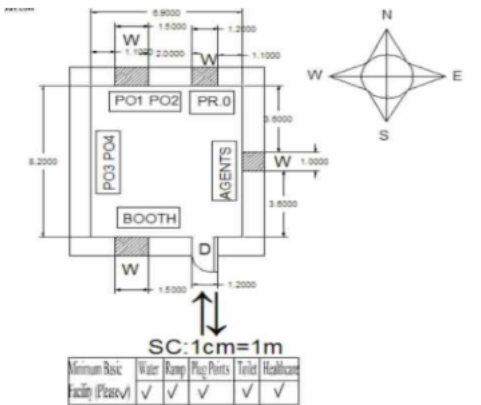

வாக்காளர் பதிவு அலுவலரின்
கையொப்பம்

Nazri Naksha

Google Map View

Polling Station Building Front View

Polling Station Front View

Cad View

Key MAP View

| | | |
|-----------------------------------------------------------------------------------------------------------------------------------------------|-------------------------------------------------------------------------------------------------------------------------------------------------|-------------------------------------------------------------------------------------------------------------------------------------------------|
| 1 பெயர் : விமலா கணவர் பெயர்: பிரகாஷ் வீட்டு எண் : 1 வயது : 44 பாலினம் : பெண் Photo is available SCF0321661 | 2 பெயர் : வெங்கடாசலம் தந்தை பெயர்: பெரியண்ணசெட்டியார் வீட்டு எண் : 1/10 வயது : 70 பாலினம் : ஆண் Photo is available SCF1867365 | 3 பெயர் : வேலுச்சாமி தந்தை பெயர்: கதிர்வேல் வீட்டு எண் : 1E வயது : 40 பாலினம் : ஆண் Photo is available SCF0210237 |
| 4 பெயர் : பழனிமுருகன் தந்தை பெயர்: அழகு வீட்டு எண் : 1E வயது : 35 பாலினம் : ஆண் Photo is available SCF0210229 | 5 பெயர் : லட்சுமி கணவர் பெயர்: அழகு வீட்டு எண் : 2 வயது : 56 பாலினம் : பெண் Photo is available SCF0278580 | 6 பெயர் : அன்னபூரணி கணவர் பெயர்: விஸ்வநாதன் வீட்டு எண் : 3 வயது : 66 பாலினம் : பெண் Photo is available SCF1165117 |
| 7 பெயர் : சௌபரணிகா தந்தை பெயர்: சுப்பிரமணி வீட்டு எண் : 3 வயது : 25 பாலினம் : பெண் Photo is available SCF1959188 | 8 பெயர் : அபிநேஷ் தந்தை பெயர்: சதாசிவம் வீட்டு எண் : 3/19 வயது : 19 பாலினம் : ஆண் Photo is available SCF2215523 | 9 பெயர் : செல்லமாரி கணவர் பெயர்: முருகன் வீட்டு எண் : 3-44 வயது : 38 பாலினம் : பெண் Photo is available SCF0210120 |
| 10 பெயர் : சீராயம்மாள் கணவர் பெயர்: ராமசாமிக்கவுண்டர் வீட்டு எண் : 4 வயது : 77 பாலினம் : பெண் Photo is available SCF1165125 | 11 பெயர் : சதாசிவம் தந்தை பெயர்: ராமசாமி வீட்டு எண் : 4 வயது : 55 பாலினம் : ஆண் Photo is available SCF1165133 | 12 பெயர் : ரேவதி கணவர் பெயர்: சதாசிவம் வீட்டு எண் : 4 வயது : 51 பாலினம் : பெண் Photo is available SCF1165141 |
| 13 பெயர் : நவந்த கிருஷ்ணன் தந்தை பெயர்: முத்துசாமி வீட்டு எண் : 4 வயது : 28 பாலினம் : ஆண் Photo is available SCF0983627 | 14 பெயர் : நவீன்குமார் தந்தை பெயர்: துரைசாமி வீட்டு எண் : 4 வயது : 26 பாலினம் : ஆண் Photo is available SCF0967570 | 15 பெயர் : முருகன் தந்தை பெயர்: பழனிச்சாமி வீட்டு எண் : 5 வயது : 53 பாலினம் : ஆண் Photo is available LTR3077724 |
| 16 பெயர் : தேவகிஅங்கம்மாள் கணவர் பெயர்: தமிழ்வாணன் வீட்டு எண் : 5 வயது : 25 பாலினம் : பெண் Photo is available SCF1959352 | 17 பெயர் : மதன் செ தந்தை பெயர்: செந்தில் குமார் வீட்டு எண் : 5எ வயது : 19 பாலினம் : ஆண் Photo is available SCF2226561 | 18 பெயர் : கவிதாரிணி சு தந்தை பெயர்: சுப்ரமணியன் ந வீட்டு எண் : 6-7 வயது : 29 பாலினம் : பெண் Photo is available SCF0839191 |
| 19 பெயர் : ஆதியமான் தந்தை பெயர்: சதாசிவம் வீட்டு எண் : 7 வயது : 32 பாலினம் : ஆண் Photo is available SCF0399162 | 20 பெயர் : சத்யா தந்தை பெயர்: ஜெயநாதன் வீட்டு எண் : 7 வயது : 32 பாலினம் : பெண் Photo is available SCF0575415 | 21 பெயர் : வடிவேல் தந்தை பெயர்: ராமசாமிக்கவுண்டர் வீட்டு எண் : 7-8 வயது : 81 பாலினம் : ஆண் Photo is available SCF0026690 |
| 22 பெயர் : நந்தகுமார் தந்தை பெயர்: விஸ்வநாதன் வீட்டு எண் : 7-21 வயது : 39 பாலினம் : ஆண் Photo is available SCF0026708 | 23 பெயர் : சக்திவேல் தந்தை பெயர்: சித்தன் வீட்டு எண் : 7-59 வயது : 37 பாலினம் : ஆண் Photo is available SCF0026740 | 24 பெயர் : அன்னபூர்ணம் கணவர் பெயர்: பாலசுப்பிரமணியம் வீட்டு எண் : 7-77 வயது : 68 பாலினம் : பெண் Photo is available SCF1165158 |
| 25 பெயர் : சாலம்மாள் கணவர் பெயர்: செல்லதுரை வீட்டு எண் : 7-77 வயது : 46 பாலினம் : பெண் Photo is available SCF0210260 | 26 பெயர் : கன்னியப்பன் தந்தை பெயர்: பாலசுப்பிரமணியம் வீட்டு எண் : 7-77 வயது : 42 பாலினம் : ஆண் Photo is available LTR2272995 | 27 பெயர் : முருகன் தந்தை பெயர்: ஜெயராமன் வீட்டு எண் : 7-90 வயது : 37 பாலினம் : ஆண் Photo is available SCF0026815 |
| 28 பெயர் : நித்தியாநந்தன் தந்தை பெயர்: விஸ்வநாதன் வீட்டு எண் : 7-103 வயது : 31 பாலினம் : ஆண் Photo is available SCF0575647 | 29 பெயர் : தெய்வானை கணவர் பெயர்: வடிவேல் வீட்டு எண் : 8 வயது : 72 பாலினம் : பெண் Photo is available SCF1165166 | 30 பெயர் : குமரவேல் தந்தை பெயர்: வடிவேல் வீட்டு எண் : 8 வயது : 52 பாலினம் : ஆண் Photo is available SCF1165174 |