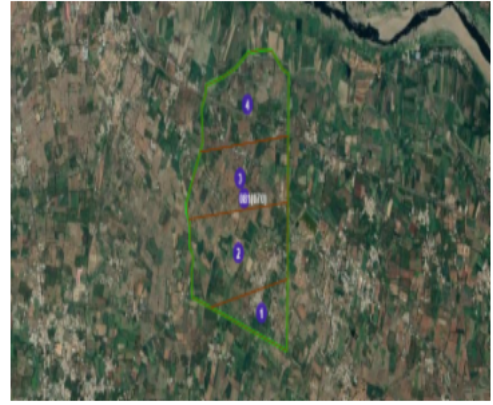

Google Map View