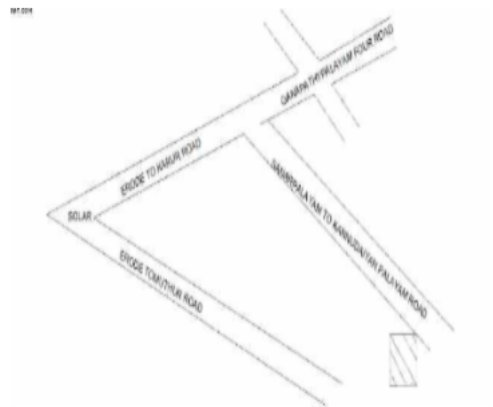

**Polling Station Building Front View**

**Polling Station Front View**

**Cad View**

**Key MAP View**

1 பெயர் : குணசேகரன் தந்தை பெயர்: கனகரத்தினம் வீட்டு எண் : 1 வயது : 71 பாலினம் : ஆண்	SCF0910224	Photo is available	S 2 பெயர் : கல்பனா கணவர் பெயர்: பூபதி வீட்டு எண் : 1 வயது : 34 பாலினம் : பெண்	SCF0910208	Photo is available	3 பெயர் : கலைச்செல்வி தந்தை பெயர்: கருணாகரன் வீட்டு எண் : 1A வயது : 32 பாலினம் : பெண்	SCF0497966	Photo is available
4 பெயர் : ரித்தீஷ் தந்தை பெயர்: ரமேஷ் வீட்டு எண் : 2/10 வயது : 20 பாலினம் : ஆண்	SCF2167625	Photo is available	5 பெயர் : ராஜேஷ்குமார் தந்தை பெயர்: நடராஜன் வீட்டு எண் : 2-39 வயது : 40 பாலினம் : ஆண்	SCF0027177	Photo is available	S 6 பெயர் : தாரணி தந்தை பெயர்: ரங்கநாதன் வீட்டு எண் : 2/40 வயது : 29 பாலினம் : பெண்	SCF1939214	Photo is available
7 பெயர் : விவேகானந்தன் தந்தை பெயர்: சாமுவேல் வீட்டு எண் : 3 வயது : 80 பாலினம் : ஆண்	SCF1195759	Photo is available	8 பெயர் : ரஞ்சிதம் கணவர் பெயர்: விவேகானந்தன் வீட்டு எண் : 3 வயது : 76 பாலினம் : பெண்	SCF1195767	Photo is available	S 9 பெயர் : சஞ்சீவின் தந்தை பெயர்: சுந்தரம் வீட்டு எண் : 4 வயது : 26 பாலினம் : ஆண்	SCF0910299	Photo is available
10 பெயர் : நித்தீஷ்குமார் தந்தை பெயர்: குமார் வீட்டு எண் : 4 வயது : 19 பாலினம் : ஆண்	SCF2206241	Photo is available	11 பெயர் : ஜாஸ்மின் ரூபா தந்தை பெயர்: பாஸ்கரன் வீட்டு எண் : 5 வயது : 21 பாலினம் : பெண்	SCF2106177	Photo is available	12 பெயர் : பிரவீணா தந்தை பெயர்: பிரசாத் வீட்டு எண் : 5b வயது : 28 பாலினம் : பெண்	SCF0929760	Photo is available
S 13 பெயர் : சிந்தேஷ் தந்தை பெயர்: சக்திவேல் வீட்டு எண் : 6 வயது : 21 பாலினம் : ஆண்	SCF2122109	Photo is available	14 பெயர் : மைக்கேல்துரைராஜ் தந்தை பெயர்: ராசன் வீட்டு எண் : 7 வயது : 55 பாலினம் : ஆண்	SCF1199975	Photo is available	15 பெயர் : ஜெபஸ்லீன் பிரபு தந்தை பெயர்: மைக்கேல் துரைராஜ் வீட்டு எண் : 7 வயது : 19 பாலினம் : ஆண்	SCF2219194	Photo is available
16 பெயர் : இலக்கியா தந்தை பெயர்: மைக்கேல்துரைராஜ் வீட்டு எண் : 7/5 வயது : 20 பாலினம் : பெண்	SCF2106292	Photo is available	17 பெயர் : சுசீலா தந்தை பெயர்: செயபால் வீட்டு எண் : 8 வயது : 71 பாலினம் : பெண்	SCF1199983	Photo is available	18 பெயர் : வில்லியம்ஸ் தந்தை பெயர்: இஸ்ரவேல் வீட்டு எண் : 8-38 வயது : 72 பாலினம் : ஆண்	LTR3073574	Photo is available
19 பெயர் : பிரேமலதா தந்தை பெயர்: வில்லியம்ஸ் வீட்டு எண் : 8-38 வயது : 39 பாலினம் : பெண்	LTR3076510	Photo is available	20 பெயர் : ஜெயபாக்கியம் கணவர் பெயர்: கொளந்தசாமி வீட்டு எண் : 10 வயது : 66 பாலினம் : பெண்	SCF1200005	Photo is available	21 பெயர் : ரமேஷ் தந்தை பெயர்: கொளந்தசாமி வீட்டு எண் : 10 வயது : 51 பாலினம் : ஆண்	SCF1200013	Photo is available
22 பெயர் : சுரேஷ் தந்தை பெயர்: கொளந்தசாமி வீட்டு எண் : 10 வயது : 48 பாலினம் : ஆண்	SCF1200021	Photo is available	23 பெயர் : ஆனந்தன் தந்தை பெயர்: கொளந்தசாமி வீட்டு எண் : 10 வயது : 45 பாலினம் : ஆண்	LTR1473552	Photo is available	24 பெயர் : உல்வின்குஜிசாலட் கணவர் பெயர்: ரமேஷ் வீட்டு எண் : 10 வயது : 44 பாலினம் : பெண்	LTR2511640	Photo is available
25 பெயர் : சரிதா கணவர் பெயர்: சக்திவேல் வீட்டு எண் : 10 வயது : 43 பாலினம் : பெண்	SCF0399402	Photo is available	26 பெயர் : வெண்ணிலா கணவர் பெயர்: ஆனந்தன் வீட்டு எண் : 10 வயது : 38 பாலினம் : பெண்	SCF0399832	Photo is available	S 27 பெயர் : பரணிதரன் தந்தை பெயர்: பழனிவேல்சாமி வீட்டு எண் : 10/2 வயது : 25 பாலினம் : ஆண்	SCF0967901	Photo is available
S 28 பெயர் : மனீஷா தந்தை பெயர்: பழனிவேல்சாமி வீட்டு எண் : 10/21 வயது : 20 பாலினம் : பெண்	SCF2133072	Photo is available	29 பெயர் : ராணிபுஸ்பம் கணவர் பெயர்: சோமசுந்தரம் வீட்டு எண் : 11 வயது : 56 பாலினம் : பெண்	SCF1200047	Photo is available	30 பெயர் : வினோத்குமார் தந்தை பெயர்: சோமசுந்தரம் வீட்டு எண் : 11 வயது : 33 பாலினம் : ஆண்	SCF0399543	Photo is available