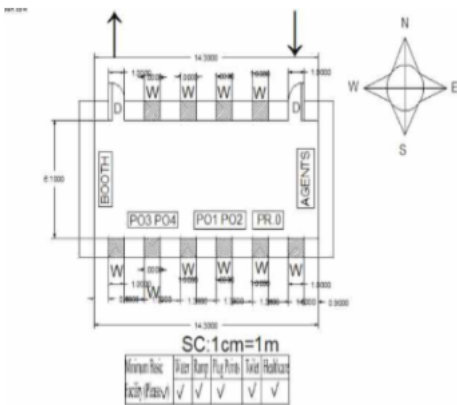

Google Map View

Polling Station Building Front View

Polling Station Front View

Cad View

Key MAP View

1 பெயர் : பழனியம்மாள் தந்தை பெயர் : கந்தசாமி வீட்டு எண் : 1 வயது : 77 பாலினம் : பெண் Photo is available	SCF1248731	2 பெயர் : ராமாயி கணவர் பெயர் : கருப்பணகவுண்டர் வீட்டு எண் : 2 வயது : 78 பாலினம் : பெண் Photo is available	SCF1248756	3 பெயர் : பொங்கியம்மாள் கணவர் பெயர் : சதாசிவம் வீட்டு எண் : 2 வயது : 77 பாலினம் : பெண் Photo is available	SCF1248764
4 பெயர் : நல்லசாமி தந்தை பெயர் : சதாசிவம் வீட்டு எண் : 2 வயது : 49 பாலினம் : ஆண் Photo is available	SCF1248772	5 பெயர் : முருகேசன் தந்தை பெயர் : சுப்பணகவுண்டர் வீட்டு எண் : 3 வயது : 79 பாலினம் : ஆண் Photo is available	SCF1255140	6 பெயர் : மாணிக்கசுந்தரம் தந்தை பெயர் : முருகேசன் வீட்டு எண் : 3 வயது : 55 பாலினம் : ஆண் Photo is available	SCF1255157
7 பெயர் : எளைச்சாமி தந்தை பெயர் : சுப்பணகவுண்டர் வீட்டு எண் : 4 வயது : 70 பாலினம் : ஆண் Photo is available	LTR1395888	8 பெயர் : அருணாதேவி கணவர் பெயர் : எளைச்சாமி வீட்டு எண் : 4 வயது : 63 பாலினம் : பெண் Photo is available	LTR1395946	9 பெயர் : பிரபாகரன் தந்தை பெயர் : எலைச்சாமி வீட்டு எண் : 4 வயது : 48 பாலினம் : ஆண் Photo is available	LTR1435361
# 10 பெயர் : சுபசங்கர் க இ தந்தை பெயர் : எலைச்சாமி வீட்டு எண் : 4 வயது : 46 பாலினம் : ஆண் Photo is available	LTR1533447	11 பெயர் : கிருத்திகா கணவர் பெயர் : பிரபாகரன் வீட்டு எண் : 4 வயது : 42 பாலினம் : பெண் Photo is available	SCF0152447	12 பெயர் : கோமதி கணவர் பெயர் : சுபசங்கர் வீட்டு எண் : 4 வயது : 42 பாலினம் : பெண் Photo is available	SCF0576660
13 பெயர் : பாலசுப்பிரமணி தந்தை பெயர் : கண்ணுச்சாமி வீட்டு எண் : 5 வயது : 51 பாலினம் : ஆண் Photo is available	SCF1255165	14 பெயர் : கோமதி கணவர் பெயர் : பாலசுப்பிரமணி வீட்டு எண் : 5 வயது : 48 பாலினம் : பெண் Photo is available	LTR3076650	15 பெயர் : அனிலி தந்தை பெயர் : பாலசுப்பிரமணியன் வீட்டு எண் : 05 வயது : 23 பாலினம் : ஆண் Photo is available	SCF2023554
16 பெயர் : கண்ணுச்சாமி தந்தை பெயர் : மாரப்பகவுண்டர் வீட்டு எண் : 6 வயது : 72 பாலினம் : ஆண் Photo is available	SCF1255173	17 பெயர் : முத்துலட்சுமி கணவர் பெயர் : கண்ணுச்சாமி வீட்டு எண் : 6 வயது : 72 பாலினம் : பெண் Photo is available	SCF1255181	18 பெயர் : பழனிசாமி தந்தை பெயர் : ராமசாமி வீட்டு எண் : 7 வயது : 56 பாலினம் : ஆண் Photo is available	LTR1396282
19 பெயர் : அருக்காணி கணவர் பெயர் : கருப்பணகவுண்டர் வீட்டு எண் : 14 வயது : 75 பாலினம் : பெண் Photo is available	SCF1255207	20 பெயர் : சுப்ரமணி தந்தை பெயர் : கருப்பணகவுண்டர் வீட்டு எண் : 14 வயது : 54 பாலினம் : ஆண் Photo is available	SCF1255215	21 பெயர் : பூங்கொடி தந்தை பெயர் : பழனிச்சாமி வீட்டு எண் : 16 வயது : 42 பாலினம் : பெண் Photo is available	SCF0027912
22 பெயர் : சாரதாமணி கணவர் பெயர் : ராஜசேகர் வீட்டு எண் : 17 வயது : 64 பாலினம் : பெண் Photo is available	SCF1255223	23 பெயர் : திலகவதி கணவர் பெயர் : சத்தியமூர்த்தி வீட்டு எண் : 18 வயது : 69 பாலினம் : பெண் Photo is available	SCF1255231	24 பெயர் : சத்தியமூர்த்தி தந்தை பெயர் : சுப்பராயன் வீட்டு எண் : 19 வயது : 79 பாலினம் : ஆண் Photo is available	SCF0027920
25 பெயர் : பாக்கியலட்சுமி கணவர் பெயர் : ஜனகராஜ் வீட்டு எண் : 19 வயது : 78 பாலினம் : பெண் Photo is available	SCF1255256	26 பெயர் : மோகனசுந்தரம் தந்தை பெயர் : வடிவேல் வீட்டு எண் : 20 வயது : 57 பாலினம் : ஆண் Photo is available	SCF1255272	27 பெயர் : நிர்மலாதேவி கணவர் பெயர் : மோகனசுந்தரம் வீட்டு எண் : 20 வயது : 49 பாலினம் : பெண் Photo is available	LTR3077369
28 பெயர் : குமாரசாமி தந்தை பெயர் : நல்லப்பகவுண்டர் வீட்டு எண் : 21 வயது : 79 பாலினம் : ஆண் Photo is available	SCF0027938	29 பெயர் : நல்லம்மாள் கணவர் பெயர் : குமாரசாமி வீட்டு எண் : 21 வயது : 69 பாலினம் : பெண் Photo is available	SCF1255280	30 பெயர் : தங்கராசு தந்தை பெயர் : குமாரசாமி வீட்டு எண் : 21 வயது : 44 பாலினம் : ஆண் Photo is available	LTR2521847