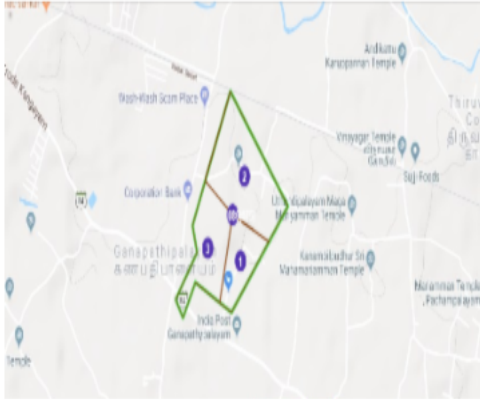

### 3. வாக்குச் சாவடியின் விவரங்கள்

வாக்குச் சாவடியின் எண் மற்றும் பெயர் :	<b>வாக்குச் சாவடியின் வகைப்பாடு (ஆண்/பெண்/பொது)</b>	<b>பொது</b>
89 - அரசினர் மேல்நிலைப் பள்ளி , கணபதிபாளையம் 638153	<b>துணை வாக்குச் சாவடிகளின் எண்ணிக்கை :</b>	0
வாக்குச் சாவடியின் முகவரி :		
அரசினர் மேல்நிலைப்பள்ளி, மேற்கு பார்த்த தாரசு கட்டிடம் அறைஎண்.8, கணபதிபாளையம்-638153		

### 4. வாக்காளர்களின் எண்ணிக்கை

தொடங்கும் வரிசை எண்	முடியும் வரிசை எண்.	நிகர வாக்காளர்களின் எண்ணிக்கை			
		ஆண்	பெண்	மூன்றாம் பாலினம்	மொத்தம்
1	857	417	432	1	850

கையொப்பம்

**Nazri Naksha**

**Google Map View**