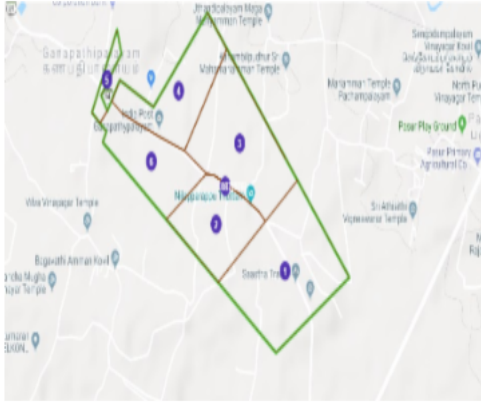

3. வாக்குச் சாவடியின் விவரங்கள்

வாக்குச் சாவடியின் எண் மற்றும் பெயர் : 90 - அரசினர் மேல்நிலைப் பள்ளி , கணபதிபாளையம் 638153	வாக்குச் சாவடியின் வகைப்பாடு (ஆண்/பெண்/பொது)	பொது
வாக்குச் சாவடியின் முகவரி : அரசினர் மேல்நிலைப்பள்ளி, மேற்கு பார்த்த தார்க்குக்கட்டிடம் அறைஎண்.15, கணபதிபாளையம்-638153	துணை வாக்குச் சாவடிகளின் எண்ணிக்கை :	0

4. வாக்காளர்களின் எண்ணிக்கை

தொடங்கும் வரிசை எண்	முடியும் வரிசை எண்.	நிகர வாக்காளர்களின் எண்ணிக்கை			
		ஆண்	பெண்	மூன்றாம் பாலினம்	மொத்தம்
1	824	380	438	0	818

வாக்காளர் பதிவு அலுவலரின்
கையொப்பம்

Nazri Naksha