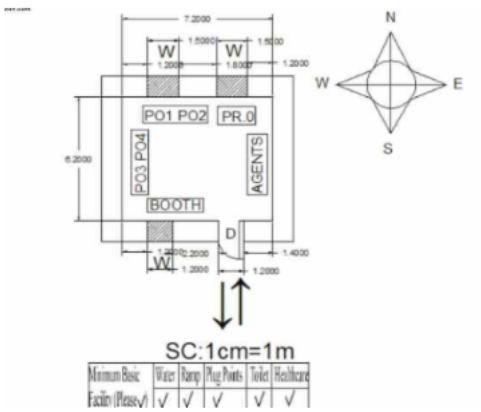

Google Map View

Polling Station Building Front View

Polling Station Front View

Cad View

Key MAP View

1 பெயர் : சரவணன் தந்தை பெயர்: கணபதி வீட்டு எண் : 1 வயது : 44 பாலினம் : ஆண்	SCF0499087 Photo is available	2 பெயர் : கௌசல்யா தந்தை பெயர்: சரத்குமார் வீட்டு எண் : 1 வயது : 27 பாலினம் : பெண்	SCF1929348 Photo is available	3 பெயர் : சக்திவேல் தந்தை பெயர்: கிட்டன் வீட்டு எண் : 2-39 வயது : 61 பாலினம் : ஆண்	SCF0028241 Photo is available
4 பெயர் : நிவிதா தந்தை பெயர்: சக்திவேல் வீட்டு எண் : 2/39 வயது : 28 பாலினம் : பெண்	SCF1977859 Photo is available	5 பெயர் : ஜீவிதா தந்தை பெயர்: வீரமணி வீட்டு எண் : 3/59 வயது : 26 பாலினம் : பெண்	SCF1978030 Photo is available	6 பெயர் : சம்பூர்ணம் கணவர் பெயர்: பெரியசாமி வீட்டு எண் : 4 வயது : 71 பாலினம் : பெண்	SCF0498782 Photo is available
7 பெயர் : சுரேஷ் தந்தை பெயர்: பெரியசாமி வீட்டு எண் : 4 வயது : 42 பாலினம் : ஆண்	SCF0499020 Photo is available	8 பெயர் : பிரியா கணவர் பெயர்: சுரேஷ் வீட்டு எண் : 4 வயது : 40 பாலினம் : பெண்	SCF0499178 Photo is available	S2 9 பெயர் : காயத்ரி சுகணவர் பெயர்: குர்யா வீட்டு எண் : 4 வயது : 25 பாலினம் : பெண்	SCF1929959 Photo is available
10 பெயர் : சரத்குமார் தந்தை பெயர்: தங்கவேல் வீட்டு எண் : 7 வயது : 31 பாலினம் : ஆண்	SCF1929611 Photo is available	11 பெயர் : நவீன் தந்தை பெயர்: ராஜேந்திரன் வீட்டு எண் : 29 வயது : 27 பாலினம் : ஆண்	SCF0983999 Photo is available	12 பெயர் : ஜெகநாதன் தந்தை பெயர்: பழனி வீட்டு எண் : 36 வயது : 50 பாலினம் : ஆண்	SCF1182807 Photo is available
13 பெயர் : சசிகுமார் தந்தை பெயர்: பழனி வீட்டு எண் : 36 வயது : 38 பாலினம் : ஆண்	SCF0717157 Photo is available	14 பெயர் : வெங்கடாச்சலம் தாயின் பெயர்: தங்கம்மாள் வீட்டு எண் : 37 வயது : 47 பாலினம் : ஆண்	LTR3628120 Photo is available	15 பெயர் : உதயபிரகாஷ் தந்தை பெயர்: ஆறுமுகம் வீட்டு எண் : 37 வயது : 31 பாலினம் : ஆண்	SCF0577700 Photo is available
16 பெயர் : பூவாள் கணவர் பெயர்: வீரன் வீட்டு எண் : 39 வயது : 61 பாலினம் : பெண்	SCF1182815 Photo is available	17 பெயர் : வீரமணி தந்தை பெயர்: முனியன் வீட்டு எண் : 40 வயது : 56 பாலினம் : ஆண்	SCF1182831 Photo is available	18 பெயர் : மோகன் தந்தை பெயர்: முனியன் வீட்டு எண் : 40 வயது : 50 பாலினம் : ஆண்	SCF1182849 Photo is available
19 பெயர் : முத்தரசி கணவர் பெயர்: வீரமணி வீட்டு எண் : 40 வயது : 47 பாலினம் : பெண்	LTR2527257 Photo is available	20 பெயர் : சாமியாத்தாள் கணவர் பெயர்: முனியன் வீட்டு எண் : 42 வயது : 61 பாலினம் : பெண்	SCF1182864 Photo is available	21 பெயர் : சத்யா தந்தை பெயர்: முனியன் வீட்டு எண் : 42 வயது : 43 பாலினம் : பெண்	LTR3075454 Photo is available
22 பெயர் : சரண்யா தந்தை பெயர்: முனியன் வீட்டு எண் : 42 வயது : 37 பாலினம் : பெண்	SCF0279232 Photo is available	23 பெயர் : சந்தியா தந்தை பெயர்: முனியன் வீட்டு எண் : 42 வயது : 31 பாலினம் : பெண்	SCF0717314 Photo is available	24 பெயர் : குப்பன் தந்தை பெயர்: ரங்கன் வீட்டு எண் : 44 வயது : 81 பாலினம் : ஆண்	SCF1182872 Photo is available
25 பெயர் : குப்பன் கணவர் பெயர்: குப்பன் வீட்டு எண் : 44 வயது : 70 பாலினம் : பெண்	SCF1182880 Photo is available	26 பெயர் : வசந்தி கணவர் பெயர்: கிருஷ்ணசாமி வீட்டு எண் : 44-64 வயது : 40 பாலினம் : பெண்	SCF0028258 Photo is available	27 பெயர் : ராமாயி கணவர் பெயர்: கருப்பன் வீட்டு எண் : 46 வயது : 71 பாலினம் : பெண்	SCF1182906 Photo is available
28 பெயர் : ரம்யா தந்தை பெயர்: சேகர் வீட்டு எண் : 47 வயது : 25 பாலினம் : பெண்	SCF1978675 Photo is available	29 பெயர் : பழனியம்மாள் கணவர் பெயர்: வீரன் வீட்டு எண் : 48 வயது : 71 பாலினம் : பெண்	SCF1182914 Photo is available	30 பெயர் : பாப்பாள் கணவர் பெயர்: காளி வீட்டு எண் : 48 வயது : 69 பாலினம் : பெண்	LTR2527190 Photo is available