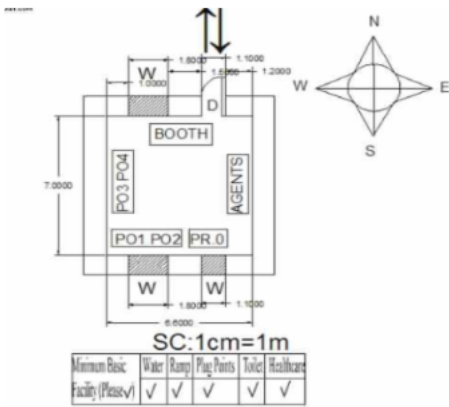

Google Map View

Polling Station Building Front View

Polling Station Front View

Cad View

Key MAP View

<p>1</p> <p>SCF1203967</p> <p>பெயர் : அருக்காணியம்மாள் கணவர் பெயர் : கைலாசக்கவுண்டர் வீட்டு எண் : 1 வயது : 91 பாலினம் : பெண்</p> <p>Photo is available</p>	<p>2</p> <p>SCF1203975</p> <p>பெயர் : சண்முகம் தந்தை பெயர் : கைலாசக்கவுண்டர் வீட்டு எண் : 1 வயது : 73 பாலினம் : ஆண்</p> <p>Photo is available</p>	<p>3</p> <p>SCF1276922</p> <p>பெயர் : மோகனசுந்தரம் தந்தை பெயர் : சோமசுந்தரம் வீட்டு எண் : 1 வயது : 64 பாலினம் : ஆண்</p> <p>Photo is available</p>
<p>4</p> <p>SCF1276930</p> <p>பெயர் : அன்னபூரணி தந்தை பெயர் : மோகனசுந்தரம் வீட்டு எண் : 1 வயது : 57 பாலினம் : பெண்</p> <p>Photo is available</p>	<p>5</p> <p>SCF1233519</p> <p>பெயர் : நேசக்குமார் தந்தை பெயர் : சண்முகம் வீட்டு எண் : 1 வயது : 51 பாலினம் : ஆண்</p> <p>Photo is available</p>	<p>6</p> <p>LTR2521524</p> <p>பெயர் : ராதாமணி கணவர் பெயர் : நேசக்குமார் வீட்டு எண் : 1 வயது : 47 பாலினம் : பெண்</p> <p>Photo is available</p>
<p>7</p> <p>SCF0474304</p> <p>பெயர் : கிருஷ்ணகுமார் தந்தை பெயர் : மோகனசுந்தரம் வீட்டு எண் : 1 வயது : 33 பாலினம் : ஆண்</p> <p>Photo is available</p>	<p>8</p> <p>SCF2197283</p> <p>பெயர் : சுகன்யா கணவர் பெயர் : கிருஷ்ணகுமார் வீட்டு எண் : 1 வயது : 32 பாலினம் : பெண்</p> <p>Photo is available</p>	<p>9</p> <p>LTR3719911</p> <p>பெயர் : பிரமிளாதேவி தந்தை பெயர் : ஏழுமலை வீட்டு எண் : 1E வயது : 40 பாலினம் : பெண்</p> <p>Photo is available</p>
<p>10</p> <p>SCF0633800</p> <p>பெயர் : அனிதா கணவர் பெயர் : இளங்கோ வீட்டு எண் : 1E வயது : 38 பாலினம் : பெண்</p> <p>Photo is available</p>	<p>11</p> <p>SCF1233535</p> <p>பெயர் : ராசு தந்தை பெயர் : ஆயினகவுண்டர் வீட்டு எண் : 2 வயது : 68 பாலினம் : ஆண்</p> <p>Photo is available</p>	<p>12</p> <p>SCF0717520</p> <p>பெயர் : சிவானந்தன் தந்தை பெயர் : பாட்டப்பகவுண்டர் வீட்டு எண் : 2 வயது : 67 பாலினம் : ஆண்</p> <p>Photo is available</p>
<p>13</p> <p>SCF1233543</p> <p>பெயர் : மலர்கொடி கணவர் பெயர் : ராசு வீட்டு எண் : 2 வயது : 60 பாலினம் : பெண்</p> <p>Photo is available</p>	<p>14</p> <p>SCF0717553</p> <p>பெயர் : ஜெயந்தி கணவர் பெயர் : சிவானந்தன் வீட்டு எண் : 2 வயது : 57 பாலினம் : பெண்</p> <p>Photo is available</p>	<p>15</p> <p>LTR2521367</p> <p>பெயர் : முருகசங்கர் தந்தை பெயர் : ராசு வீட்டு எண் : 2 வயது : 40 பாலினம் : ஆண்</p> <p>Photo is available</p>
<p>16</p> <p>SCF0838870</p> <p>பெயர் : ஆர்த்தி கணவர் பெயர் : முருகசங்கர் வீட்டு எண் : 2 வயது : 35 பாலினம் : பெண்</p> <p>Photo is available</p>	<p>17</p> <p>SCF1233550</p> <p>பெயர் : சத்தியபாமா கணவர் பெயர் : பொன்னுச்சாமி வீட்டு எண் : 3 வயது : 77 பாலினம் : பெண்</p> <p>Photo is available</p>	<p>18</p> <p>SCF0763219</p> <p>பெயர் : ராஜேஸ்வரி கணவர் பெயர் : சாமிநாதன் வீட்டு எண் : 3 வயது : 56 பாலினம் : பெண்</p> <p>Photo is available</p>
<p>19</p> <p>SCF1233576</p> <p>பெயர் : பரமேஸ்வரி கணவர் பெயர் : தங்கமணி வீட்டு எண் : 4 வயது : 57 பாலினம் : பெண்</p> <p>Photo is available</p>	<p>20</p> <p>SCF0028795</p> <p>பெயர் : அருண் தந்தை பெயர் : தங்கமணி வீட்டு எண் : 4 வயது : 38 பாலினம் : ஆண்</p> <p>Photo is available</p>	<p>21</p> <p>SCF0857532</p> <p>பெயர் : நர்மதா கணவர் பெயர் : அருண் வீட்டு எண் : 4A வயது : 34 பாலினம் : பெண்</p> <p>Photo is available</p>
<p>22</p> <p>SCF2061315</p> <p>பெயர் : மகேந்திரசேனாபதி தந்தை பெயர் : சேனாதிபதி வீட்டு எண் : 6 வயது : 49 பாலினம் : ஆண்</p> <p>Photo is available</p>	<p>23</p> <p>SCF0930008</p> <p>பெயர் : செந்தில் குமார் தந்தை பெயர் : முத்துகுமார் வீட்டு எண் : 6 வயது : 40 பாலினம் : ஆண்</p> <p>Photo is available</p>	<p>24</p> <p>SCF0910737</p> <p>பெயர் : தனலட்சுமி செ கணவர் பெயர் : செந்தில்குமார் வீட்டு எண் : 6 வயது : 35 பாலினம் : பெண்</p> <p>Photo is available</p>
<p>25</p> <p>SCF0499400</p> <p>பெயர் : கலைச்செல்வி தந்தை பெயர் : குப்பன் வீட்டு எண் : 7 வயது : 33 பாலினம் : பெண்</p> <p>Photo is available</p>	<p>26</p> <p>SCF0670992</p> <p>பெயர் : மைதிலி தந்தை பெயர் : குப்பன் வீட்டு எண் : 7 வயது : 29 பாலினம் : பெண்</p> <p>Photo is available</p>	<p>27</p> <p>SCF1233584</p> <p>பெயர் : சாமியாத்தாள் கணவர் பெயர் : ஜெகநாதன் வீட்டு எண் : 8 வயது : 70 பாலினம் : பெண்</p> <p>Photo is available</p>
<p>28</p> <p>SCF1233592</p> <p>பெயர் : செல்வக்குமார் தந்தை பெயர் : ஜெகநாதன் வீட்டு எண் : 8 வயது : 50 பாலினம் : ஆண்</p> <p>Photo is available</p>	<p>29</p> <p>SCF0322016</p> <p>பெயர் : திரிவேணி கணவர் பெயர் : செல்வகுமார் வீட்டு எண் : 8 வயது : 42 பாலினம் : பெண்</p> <p>Photo is available</p>	<p>30</p> <p>LTR1396464</p> <p>பெயர் : குமாரசாமி தந்தை பெயர் : சுப்ரமணியகவுண்டர் வீட்டு எண் : 9 வயது : 75 பாலினம் : ஆண்</p> <p>Photo is available</p>