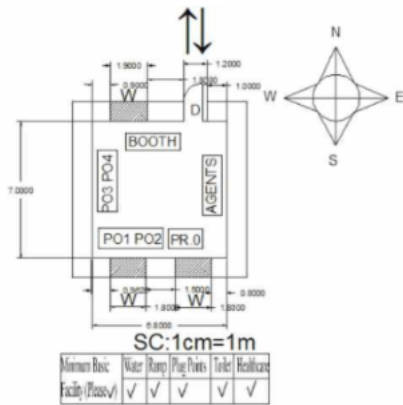

Google Map View

Polling Station Building Front View

Polling Station Front View

Cad View

Key MAP View

1 பெயர் : கண்ணம்மாள் கணவர் பெயர் : சாமியப்பன் வீட்டு எண் : 1 வயது : 68 பாலினம் : பெண் Photo is available	SCF1242007	2 பெயர் : மரகதம் கணவர் பெயர் : துரைசாமி வீட்டு எண் : 1 வயது : 61 பாலினம் : பெண் Photo is available	SCF1242015	3 பெயர் : நல்லசிவம் தந்தை பெயர் : பரமசிவம் வீட்டு எண் : 1 வயது : 34 பாலினம் : ஆண் Photo is available	SCF0322024
4 பெயர் : பிரேனஷ்ராஜா தந்தை பெயர் : வரதராஜன் வீட்டு எண் : 1 வயது : 27 பாலினம் : ஆண் Photo is available	SCF0894469	5 பெயர் : அருண் குமார் தந்தை பெயர் : சக்திவேல் வீட்டு எண் : 1 வயது : 23 பாலினம் : ஆண் Photo is available	SCF1925635	6 பெயர் : சிவகாமி கணவர் பெயர் : கருப்பநாடார் வீட்டு எண் : 3 வயது : 70 பாலினம் : பெண் Photo is available	SCF1242049
7 பெயர் : சந்திரன் தந்தை பெயர் : கருப்பநாடார் வீட்டு எண் : 3 வயது : 52 பாலினம் : ஆண் Photo is available	SCF1242056	8 பெயர் : ராமாயி கணவர் பெயர் : சின்னச்சாமி வீட்டு எண் : 5 வயது : 71 பாலினம் : பெண் Photo is available	SCF0154252	9 பெயர் : ஜெகநாதன் தந்தை பெயர் : சின்னுச்சாமி வீட்டு எண் : 5 வயது : 38 பாலினம் : ஆண் Photo is available	SCF0154245
10 பெயர் : நீலாவதி கணவர் பெயர் : ஜெகநாதன் வீட்டு எண் : 5 வயது : 29 பாலினம் : பெண் Photo is available	SCF0763250	11 பெயர் : சந்தன ராகுல் தந்தை பெயர் : செல்வம் ஏ வீட்டு எண் : 5 வயது : 21 பாலினம் : ஆண் Photo is available	SCF2103109	12 பெயர் : கண்ணம்மாள் தந்தை பெயர் : ஆறுமுகநாடார் வீட்டு எண் : 6 வயது : 69 பாலினம் : பெண் Photo is available	SCF1242064
13 பெயர் : செல்வம் ஆறுமுகம் தந்தை பெயர் : ஆறுமுகநாடார் வீட்டு எண் : 6 வயது : 51 பாலினம் : ஆண் Photo is available	SCF1242072	14 பெயர் : பரமேஸ்வரன் தந்தை பெயர் : கந்தன் வீட்டு எண் : 6 வயது : 48 பாலினம் : ஆண் Photo is available	LTR2265015	15 பெயர் : பச்சியம்மாள் செ கணவர் பெயர் : செல்வம் வீட்டு எண் : 6 வயது : 47 பாலினம் : பெண் Photo is available	LTR2522571
16 பெயர் : சாந்தி கணவர் பெயர் : பரமேஸ்வரன் வீட்டு எண் : 6 வயது : 45 பாலினம் : பெண் Photo is available	LTR3074200	17 பெயர் : மிதுனா தந்தை பெயர் : பரமேஸ்வரன் வீட்டு எண் : 6 வயது : 23 பாலினம் : பெண் Photo is available	SCF2016780	18 பெயர் : தேவராஜ் தந்தை பெயர் : கந்தன் வீட்டு எண் : 7 வயது : 56 பாலினம் : ஆண் Photo is available	SCF1159763
19 பெயர் : சுலோசனா கணவர் பெயர் : தேவராஜ் வீட்டு எண் : 7 வயது : 45 பாலினம் : பெண் Photo is available	SCF0151894	20 பெயர் : சுப்பிரமணி தந்தை பெயர் : ராமசாமி வீட்டு எண் : 8 வயது : 73 பாலினம் : ஆண் Photo is available	SCF2053155	21 பெயர் : ராமாயி கணவர் பெயர் : சுப்ரமணி வீட்டு எண் : 8 வயது : 63 பாலினம் : பெண் Photo is available	SCF1242106
22 பெயர் : தங்கமணி தந்தை பெயர் : நல்லசிவம் வீட்டு எண் : 8 வயது : 45 பாலினம் : பெண் Photo is available	SCF0763243	Q 23 பெயர் : பொன்வேல் தந்தை பெயர் : நல்லசிவம் வீட்டு எண் : 8 திருவள்ளூர் நகர் வயது : 27 பாலினம் : ஆண் DELETED	SCF1908078	Q 24 பெயர் : பூபதி பி தந்தை பெயர் : பழனிப்பன் வீட்டு எண் : 9/10 வயது : 19 பாலினம் : ஆண் DELETED	SCF2220150
25 பெயர் : பழனிசாமி தந்தை பெயர் : ராமசாமி வீட்டு எண் : 10 வயது : 63 பாலினம் : ஆண் Photo is available	SCF1242114	26 பெயர் : சரஸ்வதி கணவர் பெயர் : பழனிசாமி வீட்டு எண் : 10 வயது : 59 பாலினம் : பெண் Photo is available	SCF1242122	27 பெயர் : சும்தி கணவர் பெயர் : சண்முகம் வீட்டு எண் : 11 வயது : 45 பாலினம் : பெண் Photo is available	SCF2051571
28 பெயர் : மரகதம் தந்தை பெயர் : சண்முகம் வீட்டு எண் : 11 வயது : 24 பாலினம் : பெண் Photo is available	SCF1868314	29 பெயர் : ரஞ்சித் தந்தை பெயர் : சண்முகம் வீட்டு எண் : 11 வயது : 21 பாலினம் : ஆண் Photo is available	SCF2051381	30 பெயர் : அரசு தந்தை பெயர் : ராஜாகவுண்டர் வீட்டு எண் : 12 வயது : 58 பாலினம் : ஆண் Photo is available	LTR1437342