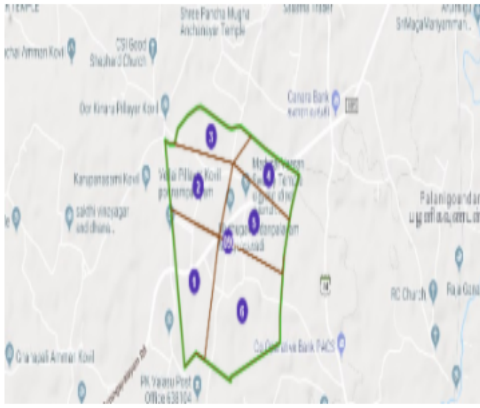

3. வாக்குச் சாவடியின் விவரங்கள்

வாக்குச் சாவடியின் எண் மற்றும் பெயர் : 93 - ஊராட்சி ஒன்றிய ஆரம்பப்பள்ளி, பெரியவெத்திபாளையம்-638104	வாக்குச் சாவடியின் வகைப்பாடு (ஆண்/பெண்/பொது)	பொது
வாக்குச் சாவடியின் முகவரி : ஊராட்சி ஒன்றிய ஆரம்பப்பள்ளி, தெற்குப் பார்த்த தாரசுக் கட்டிடம், பெரியவெத்திபாளையம்-638104	துணை வாக்குச் சாவடிகளின் எண்ணிக்கை :	0

4. வாக்காளர்களின் எண்ணிக்கை

தொடங்கும் வரிசை எண்	முடியும் வரிசை எண்.	நிகர வாக்காளர்களின் எண்ணிக்கை			
		ஆண்	பெண்	மூன்றாம் பாலினம்	மொத்தம்
1	813	384	415	0	799

கையொப்பம்

Nazri Naksha

Google Map View

Polling Station Building Front View