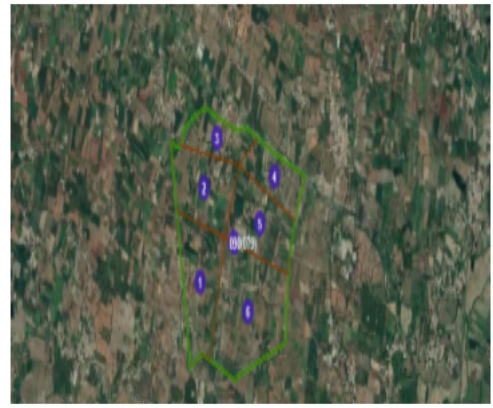

3. வாக்குச் சாவடியின் விவரங்கள்

வாக்குச் சாவடியின் எண் மற்றும் பெயர் : 93 - ஊராட்சி ஒன்றிய ஆரம்பப்பள்ளி, பெரியவெத்திபாளையம்-638104	வாக்குச் சாவடியின் வகைப்பாடு (ஆண்/பெண்/பொது)	பொது
வாக்குச் சாவடியின் முகவரி : ஊராட்சி ஒன்றிய ஆரம்பப்பள்ளி, தெற்குப் பார்த்த தாரசுக் கட்டிடம், பெரியவெத்திபாளையம்-638104	துணை வாக்குச் சாவடிகளின் எண்ணிக்கை :	0

4. வாக்காளர்களின் எண்ணிக்கை

தொடங்கும் வரிசை எண்	முடியும் வரிசை எண்.	நிகர வாக்காளர்களின் எண்ணிக்கை			
		ஆண்	பெண்	மூன்றாம் பாலினம்	மொத்தம்
1	813	384	415	0	799

கையொப்பம்

Nazri Naksha

Google Map View

Polling Station Building Front View