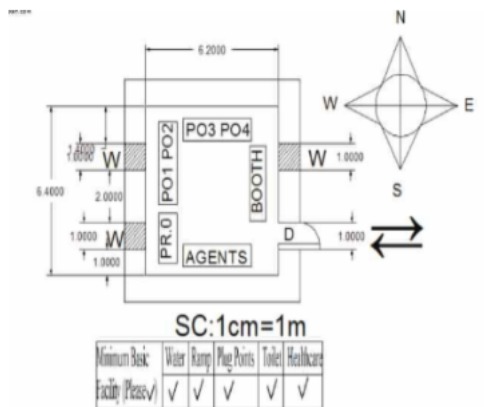

**Google Map View**

**Polling Station Building Front View**

**Polling Station Front View**

**Cad View**

**Key MAP View**

1 பெயர் : சுப்பாள் கணவர் பெயர்: குப்பன் வீட்டு எண் : 1 வயது : 66 பாலினம் : பெண் Photo is available	SCF1286780	2 பெயர் : ஜீவானந்தம் தந்தை பெயர்: சின்னதம்பி வீட்டு எண் : 1 வயது : 24 பாலினம் : ஆண் Photo is available	SCF1868686	3 பெயர் : சண்முகம் தந்தை பெயர்: குப்பன் வீட்டு எண் : 1-1 வயது : 46 பாலினம் : ஆண் Photo is available	LTR2270205
4 பெயர் : மாதேஸ்வரி கணவர் பெயர்: சண்முகம் வீட்டு எண் : 1-1 வயது : 43 பாலினம் : பெண் Photo is available	LTR2270213	5 பெயர் : சசிதரன் தந்தை பெயர்: கந்தசாமி வீட்டு எண் : 1/27 வயது : 23 பாலினம் : ஆண் Photo is available	SCF1920503	6 பெயர் : குப்பாள் கணவர் பெயர்: பெரியராமன் வீட்டு எண் : 2 வயது : 76 பாலினம் : பெண் Photo is available	SCF1286798
7 பெயர் : ராமசாமி மு தந்தை பெயர்: முத்துசாமி வீட்டு எண் : 2/18 வயது : 66 பாலினம் : ஆண் Photo is available	SCF1868611	8 பெயர் : வீரன் தந்தை பெயர்: பெரியராமன் வீட்டு எண் : 3 வயது : 58 பாலினம் : ஆண் Photo is available	SCF1286806	9 பெயர் : பழனியம்மாள் கணவர் பெயர்: வீரன் வீட்டு எண் : 3 வயது : 57 பாலினம் : பெண் Photo is available	SCF1286814
10 பெயர் : இளையம்மாள் கணவர் பெயர்: செங்கோடன் வீட்டு எண் : 4 வயது : 77 பாலினம் : பெண் Photo is available	SCF1286830	11 பெயர் : பழனிசாமி தந்தை பெயர்: செங்கோடன் வீட்டு எண் : 5 வயது : 56 பாலினம் : ஆண் Photo is available	SCF1286848	12 பெயர் : சுப்புலட்சுமி கணவர் பெயர்: பழனிசாமி வீட்டு எண் : 5 வயது : 52 பாலினம் : பெண் Photo is available	SCF1286855
13 பெயர் : குருசாமி தந்தை பெயர்: செங்கோடன் வீட்டு எண் : 6 வயது : 54 பாலினம் : ஆண் Photo is available	SCF1286863	14 பெயர் : அண்ணாமலை தந்தை பெயர்: குணசேகரன் வீட்டு எண் : 6 வயது : 40 பாலினம் : ஆண் Photo is available	LTR253362	15 பெயர் : குமுதம் கணவர் பெயர்: அண்ணாமலை வீட்டு எண் : 6 வயது : 39 பாலினம் : பெண் Photo is available	SCF0763508
16 பெயர் : ஜெயகுமார் தந்தை பெயர்: வீரன் வீட்டு எண் : 7-3 வயது : 35 பாலினம் : ஆண் Photo is available	SCF0633941	17 பெயர் : வேலுச்சாமி தந்தை பெயர்: சாமிநாதன் வீட்டு எண் : 8 வயது : 50 பாலினம் : ஆண் Photo is available	LTR2267870	18 பெயர் : பழனியம்மாள் கணவர் பெயர்: வேலுச்சாமி வீட்டு எண் : 8 வயது : 44 பாலினம் : பெண் Photo is available	LTR2267862
19 பெயர் : துரைசாமி தந்தை பெயர்: ராமன் வீட்டு எண் : 9-1 வயது : 57 பாலினம் : ஆண் Photo is available	LTR2283570	20 பெயர் : செல்வி கணவர் பெயர்: துரைசாமி வீட்டு எண் : 9-1 வயது : 50 பாலினம் : பெண் Photo is available	LTR2283471	21 பெயர் : மணியாள் கணவர் பெயர்: பழனி வீட்டு எண் : 9-45 வயது : 52 பாலினம் : பெண் Photo is available	SCF1286889
22 பெயர் : சின்னாள் தந்தை பெயர்: வீரன் வீட்டு எண் : 10 வயது : 78 பாலினம் : ஆண் Photo is available	SCF1286897	23 பெயர் : பழனி தந்தை பெயர்: வீரன் வீட்டு எண் : 10 வயது : 61 பாலினம் : ஆண் Photo is available	SCF1286871	24 பெயர் : கோகிலவாணி தந்தை பெயர்: மனோகரன் வீட்டு எண் : 10 வயது : 24 பாலினம் : பெண் Photo is available	SCF1868645
25 பெயர் : ஆரான் தந்தை பெயர்: மாரன் வீட்டு எண் : 13 வயது : 75 பாலினம் : ஆண் Photo is available	SCF1286913	26 பெயர் : குப்புசாமி தந்தை பெயர்: ஆரான் வீட்டு எண் : 13 வயது : 50 பாலினம் : ஆண் Photo is available	LTR1507375	27 பெயர் : லட்சுமி கணவர் பெயர்: குப்புசாமி வீட்டு எண் : 13 வயது : 42 பாலினம் : பெண் Photo is available	LTR2269082
28 பெயர் : மோனிஷா தந்தை பெயர்: குப்புசாமி வீட்டு எண் : 13 வயது : 22 பாலினம் : பெண் Photo is available	SCF2036549	29 பெயர் : மகேஸ்வரன் தந்தை பெயர்: பழனிச்சாமி வீட்டு எண் : 15 வயது : 33 பாலினம் : ஆண் Photo is available	SCF0578385	30 பெயர் : குகிரிதீப் தந்தை பெயர்: ராஜீ வீட்டு எண் : 19-11 வயது : 30 பாலினம் : ஆண் Photo is available	SCF0671487