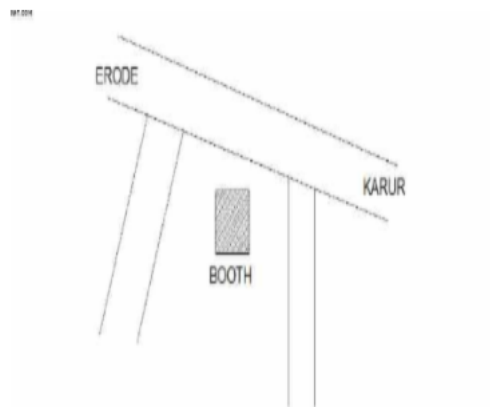

**Google Map View**

**Polling Station Building Front View**

**Polling Station Front View**

**Cad View**

**Key MAP View**

1 பெயர் : சுப்பாள் கணவர் பெயர்: குப்பன் வீட்டு எண் : 1 வயது : 66 பாலினம் : பெண் Photo is available	SCF1286780	2 பெயர் : ஜீவானந்தம் தந்தை பெயர்: சின்னதம்பி வீட்டு எண் : 1 வயது : 24 பாலினம் : ஆண் Photo is available	SCF1868686	3 பெயர் : சண்முகம் தந்தை பெயர்: குப்பன் வீட்டு எண் : 1-1 வயது : 46 பாலினம் : ஆண் Photo is available	LTR2270205
4 பெயர் : மாதேஸ்வரி கணவர் பெயர்: சண்முகம் வீட்டு எண் : 1-1 வயது : 43 பாலினம் : பெண் Photo is available	LTR2270213	5 பெயர் : சசிதரன் தந்தை பெயர்: கந்தசாமி வீட்டு எண் : 1/27 வயது : 23 பாலினம் : ஆண் Photo is available	SCF1920503	6 பெயர் : குப்பாள் கணவர் பெயர்: பெரியராமன் வீட்டு எண் : 2 வயது : 76 பாலினம் : பெண் Photo is available	SCF1286798
7 பெயர் : ராமசாமி மு தந்தை பெயர்: முத்துசாமி வீட்டு எண் : 2/18 வயது : 66 பாலினம் : ஆண் Photo is available	SCF1868611	8 பெயர் : வீரன் தந்தை பெயர்: பெரியராமன் வீட்டு எண் : 3 வயது : 58 பாலினம் : ஆண் Photo is available	SCF1286806	9 பெயர் : பழனியம்மாள் கணவர் பெயர்: வீரன் வீட்டு எண் : 3 வயது : 57 பாலினம் : பெண் Photo is available	SCF1286814
10 பெயர் : இளையம்மாள் கணவர் பெயர்: செங்கோடன் வீட்டு எண் : 4 வயது : 77 பாலினம் : பெண் Photo is available	SCF1286830	11 பெயர் : பழனிசாமி தந்தை பெயர்: செங்கோடன் வீட்டு எண் : 5 வயது : 56 பாலினம் : ஆண் Photo is available	SCF1286848	12 பெயர் : சுப்புலட்சுமி கணவர் பெயர்: பழனிசாமி வீட்டு எண் : 5 வயது : 52 பாலினம் : பெண் Photo is available	SCF1286855
13 பெயர் : குருசாமி தந்தை பெயர்: செங்கோடன் வீட்டு எண் : 6 வயது : 54 பாலினம் : ஆண் Photo is available	SCF1286863	14 பெயர் : அண்ணாமலை தந்தை பெயர்: குணசேகரன் வீட்டு எண் : 6 வயது : 40 பாலினம் : ஆண் Photo is available	LTR253362	15 பெயர் : குமுதம் கணவர் பெயர்: அண்ணாமலை வீட்டு எண் : 6 வயது : 39 பாலினம் : பெண் Photo is available	SCF0763508
16 பெயர் : ஜெயகுமார் தந்தை பெயர்: வீரன் வீட்டு எண் : 7-3 வயது : 35 பாலினம் : ஆண் Photo is available	SCF0633941	17 பெயர் : வேலுச்சாமி தந்தை பெயர்: சாமிநாதன் வீட்டு எண் : 8 வயது : 50 பாலினம் : ஆண் Photo is available	LTR2267870	18 பெயர் : பழனியம்மாள் கணவர் பெயர்: வேலுச்சாமி வீட்டு எண் : 8 வயது : 44 பாலினம் : பெண் Photo is available	LTR2267862
19 பெயர் : துரைசாமி தந்தை பெயர்: ராமன் வீட்டு எண் : 9-1 வயது : 57 பாலினம் : ஆண் Photo is available	LTR2283570	20 பெயர் : செல்வி கணவர் பெயர்: துரைசாமி வீட்டு எண் : 9-1 வயது : 50 பாலினம் : பெண் Photo is available	LTR2283471	21 பெயர் : மணியாள் கணவர் பெயர்: பழனி வீட்டு எண் : 9-45 வயது : 52 பாலினம் : பெண் Photo is available	SCF1286889
22 பெயர் : சின்னாள் தந்தை பெயர்: வீரன் வீட்டு எண் : 10 வயது : 78 பாலினம் : ஆண் Photo is available	SCF1286897	23 பெயர் : பழனி தந்தை பெயர்: வீரன் வீட்டு எண் : 10 வயது : 61 பாலினம் : ஆண் Photo is available	SCF1286871	24 பெயர் : கோகிலவாணி தந்தை பெயர்: மனோகரன் வீட்டு எண் : 10 வயது : 24 பாலினம் : பெண் Photo is available	SCF1868645
25 பெயர் : ஆரான் தந்தை பெயர்: மாரன் வீட்டு எண் : 13 வயது : 75 பாலினம் : ஆண் Photo is available	SCF1286913	26 பெயர் : குப்புசாமி தந்தை பெயர்: ஆரான் வீட்டு எண் : 13 வயது : 50 பாலினம் : ஆண் Photo is available	LTR1507375	27 பெயர் : லட்சுமி கணவர் பெயர்: குப்புசாமி வீட்டு எண் : 13 வயது : 42 பாலினம் : பெண் Photo is available	LTR2269082
28 பெயர் : மோனிஷா தந்தை பெயர்: குப்புசாமி வீட்டு எண் : 13 வயது : 22 பாலினம் : பெண் Photo is available	SCF2036549	29 பெயர் : மகேஸ்வரன் தந்தை பெயர்: பழனிச்சாமி வீட்டு எண் : 15 வயது : 33 பாலினம் : ஆண் Photo is available	SCF0578385	30 பெயர் : குகிரிதீப் தந்தை பெயர்: ராஜீ வீட்டு எண் : 19-11 வயது : 30 பாலினம் : ஆண் Photo is available	SCF0671487