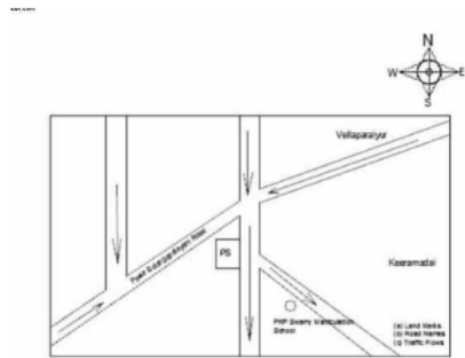

Key MAP View