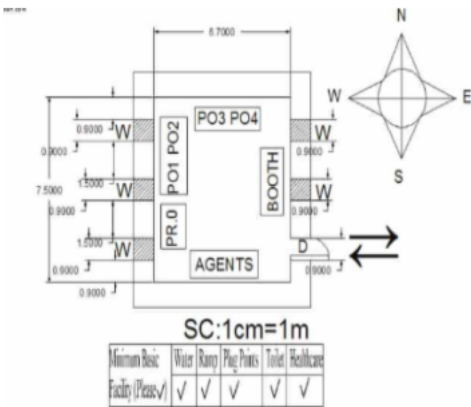

Google Map View

Polling Station Building Front View

Polling Station Front View

Cad View

Key MAP View

1 பெயர் : வீரன் தந்தை பெயர் : செல்வன் வீட்டு எண் : 1 வயது : 69 பாலினம் : ஆண் Photo is available	SCF1154459	2 பெயர் : மல்லிகா கணவர் பெயர் : வீரன் வீட்டு எண் : 1 வயது : 59 பாலினம் : பெண் Photo is available	LTR2283562	3 பெயர் : தேவி கணவர் பெயர் : சக்திவேல் வீட்டு எண் : 1 வயது : 52 பாலினம் : பெண் Photo is available	SCF1154467
4 பெயர் : பவித்ரா கணவர் பெயர் : மகேந்திரன் வீட்டு எண் : 1 வயது : 28 பாலினம் : பெண் Photo is available	SCF1010628	5 பெயர் : ஜோதிமுத்து தந்தை பெயர் : முனியன் வீட்டு எண் : 1-1 வயது : 41 பாலினம் : ஆண் Photo is available	LTR2532919	6 பெயர் : கௌதம் தந்தை பெயர் : செல்வக்குமார் வீட்டு எண் : 1/2 வயது : 27 பாலினம் : ஆண் Photo is available	SCF1925536
7 பெயர் : விஜயலட்சுமி கணவர் பெயர் : கதிர்வேல் வீட்டு எண் : 1E வயது : 40 பாலினம் : பெண் Photo is available	SCF0155382	8 பெயர் : பாலமுருகன் தந்தை பெயர் : கணேசன் வீட்டு எண் : 1E வயது : 38 பாலினம் : ஆண் Photo is available	SCF0155390	9 பெயர் : கோபாலகிருஷ்ணன் தந்தை பெயர் : கருப்பன் வீட்டு எண் : 1E வயது : 36 பாலினம் : ஆண் Photo is available	SCF0155499
10 பெயர் : வீரன் தந்தை பெயர் : பெருமாள் வீட்டு எண் : 2 வயது : 33 பாலினம் : ஆண் Photo is available	SCF0474353	11 பெயர் : விஜயா தந்தை பெயர் : வீரன் வீட்டு எண் : 2-24-2 வயது : 31 பாலினம் : பெண் Photo is available	SCF0718023	12 பெயர் : மாரான் தந்தை பெயர் : பழனி வீட்டு எண் : 3 வயது : 77 பாலினம் : ஆண் Photo is available	SCF1154483
13 பெயர் : பழனியம்மாள் கணவர் பெயர் : மாரான் வீட்டு எண் : 3 வயது : 61 பாலினம் : பெண் Photo is available	SCF1154491	14 பெயர் : கணேசன் தந்தை பெயர் : பொன்னுச்சாமி வீட்டு எண் : 3 வயது : 53 பாலினம் : ஆண் Photo is available	SCF0402222	15 பெயர் : கோமதி தந்தை பெயர் : தங்கராஜ் வீட்டு எண் : 4 வயது : 27 பாலினம் : பெண் Photo is available	SCF0911032
16 பெயர் : சக்திவேல் தந்தை பெயர் : கண்ணன் வீட்டு எண் : 4-27 வயது : 35 பாலினம் : ஆண் Photo is available	SCF0094821	17 பெயர் : ஆறுமுகம் தந்தை பெயர் : கருப்பண்ணன் வீட்டு எண் : 5 வயது : 76 பாலினம் : ஆண் Photo is available	SCF1154517	18 பெயர் : லட்சுமி கணவர் பெயர் : ஆறுமுகம் வீட்டு எண் : 5 வயது : 71 பாலினம் : பெண் Photo is available	SCF1154525
19 பெயர் : சுப்ரமணி தந்தை பெயர் : வீரன் வீட்டு எண் : 6 வயது : 56 பாலினம் : ஆண் Photo is available	SCF1154533	20 பெயர் : லதா கணவர் பெயர் : சுப்ரமணி வீட்டு எண் : 6 வயது : 53 பாலினம் : பெண் Photo is available	SCF1154541	21 பெயர் : தேவயானி தந்தை பெயர் : சுப்பிரமணி வீட்டு எண் : 06 வயது : 24 பாலினம் : பெண் Photo is available	SCF1869247
22 பெயர் : சத்தியபிரியா சு தந்தை பெயர் : சுப்பிரமணி வீ வீட்டு எண் : 06 வயது : 21 பாலினம் : பெண் Photo is available	SCF2100121	23 பெயர் : குப்பன் தந்தை பெயர் : கருப்பன் வீட்டு எண் : 7 வயது : 69 பாலினம் : ஆண் Photo is available	SCF1154558	24 பெயர் : சின்னக்கண்ணி கணவர் பெயர் : குப்பன் வீட்டு எண் : 7 வயது : 68 பாலினம் : பெண் Photo is available	SCF1154566
25 பெயர் : ராமன் தந்தை பெயர் : பாட்டன் வீட்டு எண் : 8 வயது : 71 பாலினம் : ஆண் Photo is available	SCF1154574	26 பெயர் : கண்ணாள் கணவர் பெயர் : ராமன் வீட்டு எண் : 8 வயது : 70 பாலினம் : பெண் Photo is available	SCF1154582	27 பெயர் : தங்கராசு தந்தை பெயர் : ராமன் வீட்டு எண் : 8 வயது : 54 பாலினம் : ஆண் Photo is available	SCF1154590
28 பெயர் : செல்வி கணவர் பெயர் : தங்கராசு வீட்டு எண் : 8 வயது : 51 பாலினம் : பெண் Photo is available	SCF1154608	29 பெயர் : தனபால் தந்தை பெயர் : முருகன் வீட்டு எண் : 9 வயது : 35 பாலினம் : ஆண் Photo is available	SCF0094813	30 பெயர் : கங்கா கணவர் பெயர் : தனபால் வீட்டு எண் : 9 வயது : 32 பாலினம் : பெண் Photo is available	SCF0634220