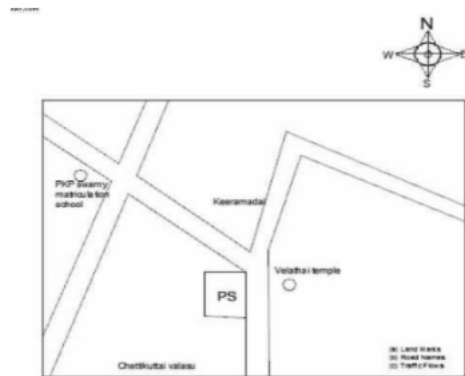

Key MAP View