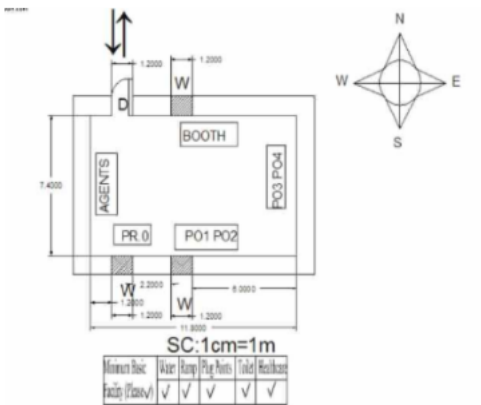

Google Map View

Polling Station Building Front View

Polling Station Front View

Cad View

Key MAP View

1 பெயர் : தங்கவேல் தந்தை பெயர்: துரைசாமிகவுண்டர் வீட்டு எண் : 1 வயது : 72 பாலினம் : ஆண் Photo is available	SCF1175298	2 பெயர் : சாந்தி கணவர் பெயர்: தங்கவேல் வீட்டு எண் : 1 வயது : 57 பாலினம் : பெண் Photo is available	SCF1175306	3 பெயர் : சக்திவேல் தந்தை பெயர்: மாரன் வீட்டு எண் : 1 வயது : 51 பாலினம் : ஆண் Photo is available	LTR1680487
4 பெயர் : தீபா கணவர் பெயர்: செங்கோடன் வீட்டு எண் : 1 வயது : 41 பாலினம் : பெண் Photo is available	SCF0279695	5 பெயர் : ஆனந்தி கணவர் பெயர்: குமார் வீட்டு எண் : 1 வயது : 39 பாலினம் : பெண் Photo is available	SCF0579557	6 பெயர் : சரவணன் தந்தை பெயர்: சுப்பிரமணி வீட்டு எண் : 1 வயது : 30 பாலினம் : ஆண் Photo is available	SCF0579524
7 பெயர் : சர்மிளா கணவர் பெயர்: பிரகாஷ் வீட்டு எண் : 01 வயது : 25 பாலினம் : பெண் Photo is available	SCF2147924	8 பெயர் : விஷ்ணுகுமார் தந்தை பெயர்: சண்முகம் வீட்டு எண் : 1/14 வயது : 27 பாலினம் : ஆண் Photo is available	SCF0925610	9 பெயர் : பூர்மதிவாணன் தந்தை பெயர்: சண்முகம் வீட்டு எண் : 1/14 வயது : 26 பாலினம் : ஆண் Photo is available	SCF0925636
10 பெயர் : மோகனப்பிரியா தந்தை பெயர்: சுந்தரம் வீட்டு எண் : 1-15 வயது : 31 பாலினம் : பெண் Photo is available	SCF0579664	11 பெயர் : ரகுமார் தந்தை பெயர்: கணபதி வீட்டு எண் : 1/172 பேரியாகட்டுடோடம் வயது : 40 பாலினம் : ஆண் Photo is available	LTR3082419	# 12 பெயர் : கண்மணி தந்தை பெயர்: சுரேஷ்க்குமார் வீட்டு எண் : 179 வயது : 34 பாலினம் : பெண் Photo is available	SCF0402750
13 பெயர் : நவமணி கணவர் பெயர்: மகேஷ் வீட்டு எண் : 1E வயது : 43 பாலினம் : பெண் Photo is available	SCF0155630	14 பெயர் : பிரியதர்ஷினி கணவர் பெயர்: செல்வகுமார் வீட்டு எண் : 1-E வயது : 35 பாலினம் : பெண் Photo is available	SCF0241570	15 பெயர் : சதீஸ் தந்தை பெயர்: ஆறுமுகம் வீட்டு எண் : 1-E வயது : 34 பாலினம் : ஆண் Photo is available	SCF0241604
16 பெயர் : குமாரசாமி தந்தை பெயர்: கருப்பணகவுண்டர் வீட்டு எண் : 2 வயது : 68 பாலினம் : ஆண் Photo is available	SCF1175322	17 பெயர் : கண்ணம்மாள் கணவர் பெயர்: குமாரசாமி வீட்டு எண் : 2 வயது : 63 பாலினம் : பெண் Photo is available	SCF1175330	18 பெயர் : முருகேசன் தந்தை பெயர்: குமாரசாமி வீட்டு எண் : 2 வயது : 44 பாலினம் : ஆண் Photo is available	LTR2540698
19 பெயர் : மகராஜன் தந்தை பெயர்: சுப்பிரமணி வீட்டு எண் : 2-24 வயது : 58 பாலினம் : ஆண் Photo is available	SCF1175348	20 பெயர் : நல்லம்மாள் கணவர் பெயர்: மகராஜன் வீட்டு எண் : 2-24 வயது : 46 பாலினம் : பெண் Photo is available	LTR1681436	21 பெயர் : கவின்குமார் தந்தை பெயர்: லோகநாதன் வீட்டு எண் : 2E வயது : 35 பாலினம் : ஆண் Photo is available	SCF0155770
22 பெயர் : சின்னுசாமி தந்தை பெயர்: பழனியப்பகவுண்டர் வீட்டு எண் : 3 வயது : 74 பாலினம் : ஆண் Photo is available	LTR1468628	23 பெயர் : சம்பூரணம் கணவர் பெயர்: சின்னுசாமி வீட்டு எண் : 3 வயது : 67 பாலினம் : பெண் Photo is available	LTR1468636	24 பெயர் : மல்லிகா கணவர் பெயர்: சுரேஷ் வீட்டு எண் : 3-4 வயது : 33 பாலினம் : பெண் Photo is available	SCF0672154
25 பெயர் : பெருமாள் தந்தை பெயர்: கருப்பணன் வீட்டு எண் : 3E வயது : 50 பாலினம் : ஆண் Photo is available	SCF0155861	26 பெயர் : காளியப்பகவுண்டர் தந்தை பெயர்: சொக்கனகவுண்டர் வீட்டு எண் : 4 வயது : 92 பாலினம் : ஆண் Photo is available	SCF1175355	27 பெயர் : பாப்பாயம்மாள் கணவர் பெயர்: காளியப்பகவுண்டர் வீட்டு எண் : 4 வயது : 82 பாலினம் : பெண் Photo is available	SCF1175363
28 பெயர் : கிருஷ்ணமூர்த்தி தந்தை பெயர்: காளியப்பகவுண்டர் வீட்டு எண் : 4 வயது : 61 பாலினம் : ஆண் Photo is available	SCF1175371	29 பெயர் : யமுனாதேவி கணவர் பெயர்: கிருஷ்ணமூர்த்தி வீட்டு எண் : 4 வயது : 49 பாலினம் : பெண் Photo is available	LTR1468297	30 பெயர் : பிரதிபா தந்தை பெயர்: கிருஷ்ணமூர்த்தி வீட்டு எண் : 4 வயது : 28 பாலினம் : பெண் Photo is available	SCF0820480