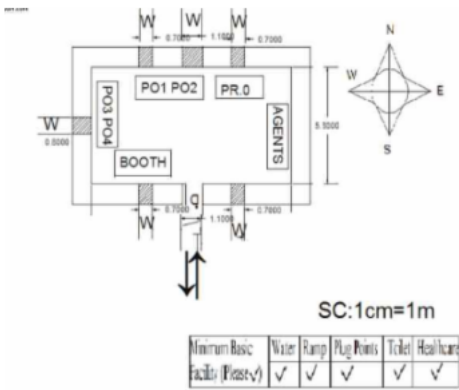

Google Map View

Polling Station Building Front View

Polling Station Front View

Cad View

Key MAP View

1 பெயர் : துளசிமணி கணவர் பெயர்: துரைசாமி வீட்டு எண் : 2 வயது : 61 பாலினம் : பெண்	SCF1182609 Photo is available	2 பெயர் : சென்னியங்கிரி தந்தை பெயர்: துரைசாமி வீட்டு எண் : 2 வயது : 45 பாலினம் : ஆண்	LTR1682236 Photo is available	3 பெயர் : ரேவதி கணவர் பெயர்: சென்னியங்கிரி வீட்டு எண் : 2 வயது : 36 பாலினம் : பெண்	SCF0155622 Photo is available
4 பெயர் : பழனிசாமி தந்தை பெயர்: கருப்பண்ணன் வீட்டு எண் : 2-3 வயது : 42 பாலினம் : ஆண்	SCF0030577 Photo is available	5 பெயர் : லோகநாதன் தந்தை பெயர்: கருப்பண்ணன் வீட்டு எண் : 2/3 வயது : 28 பாலினம் : ஆண்	SCF1981679 Photo is available	6 பெயர் : சுப்பிரமணியன் தந்தை பெயர்: காளியப்பகவுண்டர் வீட்டு எண் : 4 வயது : 96 பாலினம் : ஆண்	LTR1680461 Photo is available
7 பெயர் : கௌசல்யாதேவி கணவர் பெயர்: சுப்பிரமணியன் வீட்டு எண் : 4 வயது : 81 பாலினம் : பெண்	SCF1182617 Photo is available	8 பெயர் : நித்தியானந்தம் தந்தை பெயர்: சுப்பிரமணியன் வீட்டு எண் : 4 வயது : 58 பாலினம் : ஆண்	LTR1467315 Photo is available	9 பெயர் : கோதை கணவர் பெயர்: நித்தியானந்தம் வீட்டு எண் : 4 வயது : 54 பாலினம் : பெண்	LTR3085628 Photo is available
10 பெயர் : கனகசபாபதி தந்தை பெயர்: பழனிசாமி வீட்டு எண் : 5 வயது : 65 பாலினம் : ஆண்	SCF0030585 Photo is available	11 பெயர் : பாவத்தாள் கணவர் பெயர்: கனகசபாபதி வீட்டு எண் : 5 வயது : 59 பாலினம் : பெண்	LTR3082641 Photo is available	12 பெயர் : கவின் குமார் தந்தை பெயர்: கனக சபாபதி வீட்டு எண் : 5 வயது : 39 பாலினம் : ஆண்	LTR3082674 Photo is available
13 பெயர் : திருமூர்த்தி தந்தை பெயர்: மகாலிங்கம் வீட்டு எண் : 6-16 வயது : 29 பாலினம் : ஆண்	SCF0672170 Photo is available	14 பெயர் : செ.ப. தங்கவேலு தந்தை பெயர்: பழனிசாமி வீட்டு எண் : 7 வயது : 65 பாலினம் : ஆண்	LTR1681188 Photo is available	15 பெயர் : கணபதி தந்தை பெயர்: பழனிசாமி வீட்டு எண் : 7 வயது : 61 பாலினம் : ஆண்	LTR1681196 Photo is available
16 பெயர் : உமாதேவி கணவர் பெயர்: குமாரவடிவேல் வீட்டு எண் : 8 வயது : 58 பாலினம் : பெண்	LTR1467059 Photo is available	17 பெயர் : இந்துரேகா தாயின் பெயர்: உமாதேவி வீட்டு எண் : 8 வயது : 32 பாலினம் : பெண்	SCF0579763 Photo is available	18 பெயர் : சசிரேகா தாயின் பெயர்: உமாதேவி வீட்டு எண் : 8 வயது : 30 பாலினம் : பெண்	SCF0579771 Photo is available
19 பெயர் : சம்பூரணம் கணவர் பெயர்: வடிவேல் வீட்டு எண் : 9 வயது : 71 பாலினம் : பெண்	LTR1467497 Photo is available	20 பெயர் : சரவணன் தந்தை பெயர்: வடிவேல் வீட்டு எண் : 9-1 வயது : 63 பாலினம் : ஆண்	LTR1682269 Photo is available	21 பெயர் : மீனாட்சி கணவர் பெயர்: சரவணன் வீட்டு எண் : 9-1 வயது : 49 பாலினம் : பெண்	LTR1466994 Photo is available
22 பெயர் : பொன்னிக்னேஷ் தந்தை பெயர்: சரவணன் வீட்டு எண் : 9/1 வயது : 26 பாலினம் : ஆண்	SCF0911099 Photo is available	23 பெயர் : சௌந்தரம் கணவர் பெயர்: வேலாயுதம் வீட்டு எண் : 10 வயது : 74 பாலினம் : பெண்	SCF1182625 Photo is available	24 பெயர் : விநாயகமூர்த்தி தந்தை பெயர்: வேலாயுதம் வீட்டு எண் : 10 வயது : 55 பாலினம் : ஆண்	LTR1467075 Photo is available
25 பெயர் : சக்திவேல்முருகன் தந்தை பெயர்: வேலாயுதம் வீட்டு எண் : 10 வயது : 55 பாலினம் : ஆண்	SCF1183656 Photo is available	26 பெயர் : சண்முகம் தந்தை பெயர்: கொமரப்பக்கவுண்டர் வீட்டு எண் : 11 வயது : 70 பாலினம் : ஆண்	LTR1682285 Photo is available	27 பெயர் : வேலுமணி கணவர் பெயர்: சண்முகம் வீட்டு எண் : 11 வயது : 56 பாலினம் : பெண்	LTR1682293 Photo is available
28 பெயர் : பழனியம்மாள் கணவர் பெயர்: ராமசாமி வீட்டு எண் : 12 வயது : 67 பாலினம் : பெண்	LTR1680511 Photo is available	29 பெயர் : தியாகு தந்தை பெயர்: சண்முகம் வீட்டு எண் : 12 வயது : 34 பாலினம் : ஆண்	SCF0279612 Photo is available	30 பெயர் : நல்லசாமி தந்தை பெயர்: விங்கப்பக்கவுண்டர் வீட்டு எண் : 13 வயது : 78 பாலினம் : ஆண்	LTR1680164 Photo is available