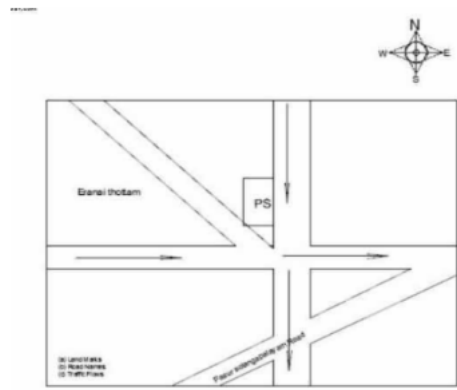

Google Map View

Polling Station Building Front View

Polling Station Front View

Cad View

Key MAP View

1 பெயர் : துளசிமணி கணவர் பெயர்: துரைசாமி வீட்டு எண் : 2 வயது : 61 பாலினம் : பெண்	SCF1182609 Photo is available	2 பெயர் : சென்னியங்கிரி தந்தை பெயர்: துரைசாமி வீட்டு எண் : 2 வயது : 45 பாலினம் : ஆண்	LTR1682236 Photo is available	3 பெயர் : ரேவதி கணவர் பெயர்: சென்னியங்கிரி வீட்டு எண் : 2 வயது : 36 பாலினம் : பெண்	SCF0155622 Photo is available
4 பெயர் : பழனிசாமி தந்தை பெயர்: கருப்பண்ணன் வீட்டு எண் : 2-3 வயது : 42 பாலினம் : ஆண்	SCF0030577 Photo is available	5 பெயர் : லோகநாதன் தந்தை பெயர்: கருப்பண்ணன் வீட்டு எண் : 2/3 வயது : 28 பாலினம் : ஆண்	SCF1981679 Photo is available	6 பெயர் : சுப்பிரமணியன் தந்தை பெயர்: காளியப்பகவுண்டர் வீட்டு எண் : 4 வயது : 96 பாலினம் : ஆண்	LTR1680461 Photo is available
7 பெயர் : கௌசல்யாதேவி கணவர் பெயர்: சுப்பிரமணியன் வீட்டு எண் : 4 வயது : 81 பாலினம் : பெண்	SCF1182617 Photo is available	8 பெயர் : நித்தியானந்தம் தந்தை பெயர்: சுப்பிரமணியன் வீட்டு எண் : 4 வயது : 58 பாலினம் : ஆண்	LTR1467315 Photo is available	9 பெயர் : கோதை கணவர் பெயர்: நித்தியானந்தம் வீட்டு எண் : 4 வயது : 54 பாலினம் : பெண்	LTR3085628 Photo is available
10 பெயர் : கனகசபாபதி தந்தை பெயர்: பழனிசாமி வீட்டு எண் : 5 வயது : 65 பாலினம் : ஆண்	SCF0030585 Photo is available	11 பெயர் : பாவத்தாள் கணவர் பெயர்: கனகசபாபதி வீட்டு எண் : 5 வயது : 59 பாலினம் : பெண்	LTR3082641 Photo is available	12 பெயர் : கவின் குமார் தந்தை பெயர்: கனக சபாபதி வீட்டு எண் : 5 வயது : 39 பாலினம் : ஆண்	LTR3082674 Photo is available
13 பெயர் : திருமூர்த்தி தந்தை பெயர்: மகாலிங்கம் வீட்டு எண் : 6-16 வயது : 29 பாலினம் : ஆண்	SCF0672170 Photo is available	14 பெயர் : செ.ப. தங்கவேலு தந்தை பெயர்: பழனிசாமி வீட்டு எண் : 7 வயது : 65 பாலினம் : ஆண்	LTR1681188 Photo is available	15 பெயர் : கணபதி தந்தை பெயர்: பழனிசாமி வீட்டு எண் : 7 வயது : 61 பாலினம் : ஆண்	LTR1681196 Photo is available
16 பெயர் : உமாதேவி கணவர் பெயர்: குமாரவடிவேல் வீட்டு எண் : 8 வயது : 58 பாலினம் : பெண்	LTR1467059 Photo is available	17 பெயர் : இந்துரேகா தாயின் பெயர்: உமாதேவி வீட்டு எண் : 8 வயது : 32 பாலினம் : பெண்	SCF0579763 Photo is available	18 பெயர் : சசிரேகா தாயின் பெயர்: உமாதேவி வீட்டு எண் : 8 வயது : 30 பாலினம் : பெண்	SCF0579771 Photo is available
19 பெயர் : சம்பூரணம் கணவர் பெயர்: வடிவேல் வீட்டு எண் : 9 வயது : 71 பாலினம் : பெண்	LTR1467497 Photo is available	20 பெயர் : சரவணன் தந்தை பெயர்: வடிவேல் வீட்டு எண் : 9-1 வயது : 63 பாலினம் : ஆண்	LTR1682269 Photo is available	21 பெயர் : மீனாட்சி கணவர் பெயர்: சரவணன் வீட்டு எண் : 9-1 வயது : 49 பாலினம் : பெண்	LTR1466994 Photo is available
22 பெயர் : பொன்னிக்னேஷ் தந்தை பெயர்: சரவணன் வீட்டு எண் : 9/1 வயது : 26 பாலினம் : ஆண்	SCF0911099 Photo is available	23 பெயர் : சௌந்தரம் கணவர் பெயர்: வேலாயுதம் வீட்டு எண் : 10 வயது : 74 பாலினம் : பெண்	SCF1182625 Photo is available	24 பெயர் : விநாயகமூர்த்தி தந்தை பெயர்: வேலாயுதம் வீட்டு எண் : 10 வயது : 55 பாலினம் : ஆண்	LTR1467075 Photo is available
25 பெயர் : சக்திவேல்முருகன் தந்தை பெயர்: வேலாயுதம் வீட்டு எண் : 10 வயது : 55 பாலினம் : ஆண்	SCF1183656 Photo is available	26 பெயர் : சண்முகம் தந்தை பெயர்: கொமரப்பக்கவுண்டர் வீட்டு எண் : 11 வயது : 70 பாலினம் : ஆண்	LTR1682285 Photo is available	27 பெயர் : வேலுமணி கணவர் பெயர்: சண்முகம் வீட்டு எண் : 11 வயது : 56 பாலினம் : பெண்	LTR1682293 Photo is available
28 பெயர் : பழனியம்மாள் கணவர் பெயர்: ராமசாமி வீட்டு எண் : 12 வயது : 67 பாலினம் : பெண்	LTR1680511 Photo is available	29 பெயர் : தியாகு தந்தை பெயர்: சண்முகம் வீட்டு எண் : 12 வயது : 34 பாலினம் : ஆண்	SCF0279612 Photo is available	30 பெயர் : நல்லசாமி தந்தை பெயர்: விங்கப்பக்கவுண்டர் வீட்டு எண் : 13 வயது : 78 பாலினம் : ஆண்	LTR1680164 Photo is available