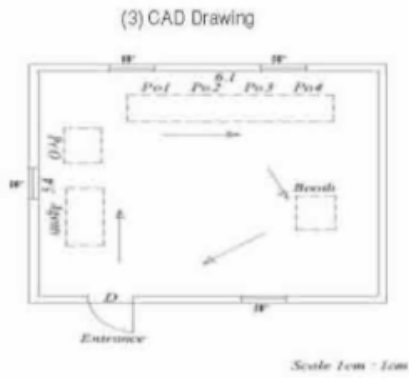

Google Map View

Polling Station Building Front View

Polling Station Front View

Cad View

Key MAP View

1	RGJ0355925	பெயர் : மகேஸ்வரி கணவர் பெயர்: பெரியசாமி வீட்டு எண் : 1e வயது : 38 பாலினம் : பெண்	Photo is available	2	GTJ3799756	பெயர் : வட்சுமி கணவர் பெயர்: தங்கவேல் வீட்டு எண் : 2E வயது : 72 பாலினம் : பெண்	Photo is available	3	GTJ3198553	பெயர் : விமலா தேவி கணவர் பெயர்: தனசேகர் வீட்டு எண் : 2E வயது : 52 பாலினம் : பெண்	Photo is available
4	GTJ3799764	பெயர் : ஆமிர்தம் கணவர் பெயர்: சின்னச்சாமி வீட்டு எண் : 3 வயது : 67 பாலினம் : பெண்	Photo is available	5	GTJ3842499	பெயர் : வள்ளியம்மாள் கணவர் பெயர்: கிருஷ்ணசாமி பிள்ளை வீட்டு எண் : 3E வயது : 90 பாலினம் : பெண்	Photo is available	6	GTJ1828284	பெயர் : பெரியசாமி தந்தை பெயர்: சுப்பிரமணியன் வீட்டு எண் : 4E வயது : 50 பாலினம் : ஆண்	Photo is available
7	GTJ3876174	பெயர் : முருகேசன் தந்தை பெயர்: சுப்ரமணியன் வீட்டு எண் : 4E வயது : 45 பாலினம் : ஆண்	Photo is available	8	GTJ3799830	பெயர் : வள்ளியத்தாள் கணவர் பெயர்: சுப்பிரமணிய பிள்ளை வீட்டு எண் : 5E வயது : 72 பாலினம் : பெண்	Photo is available	9	GTJ1828771	பெயர் : கோவிந்தராஜ் தந்தை பெயர்: சுப்பிரமணிய பிள்ளை வீட்டு எண் : 5E வயது : 51 பாலினம் : ஆண்	Photo is available
10	GTJ3799848	பெயர் : சுமதி கணவர் பெயர்: கோவிந்தராசு வீட்டு எண் : 5E வயது : 44 பாலினம் : பெண்	Photo is available	11	GTJ3799863	பெயர் : சரசுவதி கணவர் பெயர்: சுப்பிரமணிய பிள்ளை வீட்டு எண் : 11 வயது : 80 பாலினம் : பெண்	Photo is available	12	GTJ3198041	பெயர் : பூங்கொடி கணவர் பெயர்: சுப்பிரமணியபிள்ளை வீட்டு எண் : 11 வயது : 64 பாலினம் : பெண்	Photo is available
13	GTJ1828250	பெயர் : சாமியப்பன் தந்தை பெயர்: கிருஷ்ணசாமி பிள்ளை வீட்டு எண் : 11 வயது : 62 பாலினம் : ஆண்	Photo is available	14	RGJ1387091	பெயர் : சாந்தி கணவர் பெயர்: சாமியப்பன் வீட்டு எண் : 11 வயது : 57 பாலினம் : பெண்	Photo is available	15	GTJ3198249	பெயர் : சரவணக்குமார் தந்தை பெயர்: சுப்ரமணியன் வீட்டு எண் : 11 வயது : 45 பாலினம் : ஆண்	Photo is available
16	RGJ1991165	பெயர் : லோகேஸ்வரன் தந்தை பெயர்: சுப்பிரமணிய வீட்டு எண் : 11/7 வயது : 25 பாலினம் : ஆண்	Photo is available	17	RGJ2169118	பெயர் : ஜனனி தந்தை பெயர்: சுப்பிரமணிய வீட்டு எண் : 11/7 வயது : 22 பாலினம் : பெண்	Photo is available	18	RGJ0873844	பெயர் : சரஸ்வதி தந்தை பெயர்: நாராயணசாமி வீட்டு எண் : 11-8 வயது : 28 பாலினம் : பெண்	Photo is available
19	RGJ1991173	பெயர் : தாமரைக்கண்ணன் தந்தை பெயர்: நாராயணசாமி வீட்டு எண் : 11/8 வயது : 26 பாலினம் : ஆண்	Photo is available	20	RGJ0873836	பெயர் : கார்த்திகா கணவர் பெயர்: சரவணக்குமார் வீட்டு எண் : 11/11 வயது : 36 பாலினம் : பெண்	Photo is available	21	RGJ2312643	பெயர் : ராகவி ச கா தந்தை பெயர்: சரவணக்குமார் வீட்டு எண் : 11/11 வயது : 19 பாலினம் : பெண்	Photo is available
22	RGJ0744128	பெயர் : த கர்ணன் தந்தை பெயர்: தனசேகரன் த வீட்டு எண் : 11-14 வயது : 30 பாலினம் : ஆண்	Photo is available	23	RGJ0873851	பெயர் : சரண்யா தந்தை பெயர்: கோவிந்தராஜ் வீட்டு எண் : 11-16 வயது : 29 பாலினம் : பெண்	Photo is available	24	RGJ2076081	பெயர் : மணிகண்டன் தந்தை பெயர்: சக்திவேல் வீட்டு எண் : 11/19 வயது : 29 பாலினம் : ஆண்	Photo is available
25	RGJ0117234	பெயர் : மூர்த்தி தந்தை பெயர்: சுப்பிரமணியம் வீட்டு எண் : 11-24 வயது : 37 பாலினம் : ஆண்	Photo is available	26	RGJ2175966	பெயர் : ஆபிநயா தந்தை பெயர்: கோபால் வீட்டு எண் : 11/43 வயது : 22 பாலினம் : பெண்	Photo is available	27	RGJ2175982	பெயர் : ஸ்ரீ ராம் தந்தை பெயர்: கோபால் வீட்டு எண் : 11/43 வயது : 21 பாலினம் : ஆண்	Photo is available
28	GTJ3842523	பெயர் : கோபால் தந்தை பெயர்: ரங்கசாமி வீட்டு எண் : 11-47 வயது : 51 பாலினம் : ஆண்	Photo is available	29	RGJ1991181	பெயர் : கவிதா கணவர் பெயர்: மூர்த்தி வீட்டு எண் : 11/49 வயது : 42 பாலினம் : பெண்	Photo is available	30	RGJ1059906	பெயர் : சந்தியா தந்தை பெயர்: ஈஸ்வரன் வீட்டு எண் : 12-83 வயது : 25 பாலினம் : பெண்	Photo is available