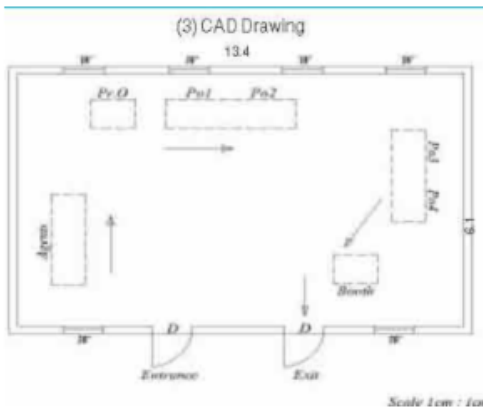

Google Map View

Polling Station Building Front View

Polling Station Front View

Cad View

Key MAP View

1 பெயர் : ஜெயசீலா கணவர் பெயர்: சரவண குமார் வீட்டு எண் : 0 வயது : 22 பாலினம் : பெண் Photo is available	RGJ2204709	2 பெயர் : வெண்ணிலா கணவர் பெயர்: முனியப்பன் வீட்டு எண் : 1 வயது : 44 பாலினம் : பெண் Photo is available	RGJ0744151	3 பெயர் : காளிமுத்து தந்தை பெயர்: பழனிச்சாமி வீட்டு எண் : 1 வயது : 43 பாலினம் : ஆண் Photo is available	RGJ0874024
4 பெயர் : ராமசாமி தந்தை பெயர்: காளிமுத்து வீட்டு எண் : 1 வயது : 38 பாலினம் : ஆண் Photo is available	RGJ0927723	#2 5 பெயர் : சாந்தி கணவர் பெயர்: சிவக்குமார் வீட்டு எண் : 1 வயது : 37 பாலினம் : பெண் Photo is available	RGJ0533927	6 பெயர் : கார்த்திக் தாயின் பெயர்: ஈஸ்வரி வீட்டு எண் : 1 வயது : 30 பாலினம் : ஆண் Photo is available	RGJ0927616
7 பெயர் : பிரவீன் குமார் தந்தை பெயர்: லோகநாதன் வீட்டு எண் : 1 வயது : 29 பாலினம் : ஆண் Photo is available	RGJ0927608	8 பெயர் : பாக்கியலட்சுமி தந்தை பெயர்: ஜெயபிரகாஷ் வீட்டு எண் : 1 வயது : 23 பாலினம் : பெண் Photo is available	RGJ2159127	9 பெயர் : மகேச்சங்கர் தந்தை பெயர்: ஜெயபிரகாஷ் வீட்டு எண் : 1 வயது : 21 பாலினம் : ஆண் Photo is available	RGJ2159424
10 பெயர் : தமிழரசி கணவர் பெயர்: கருப்புச்சாமி வீட்டு எண் : 1e வயது : 59 பாலினம் : பெண் Photo is available	RGJ1368083	11 பெயர் : மயில்சாமி தந்தை பெயர்: குப்புச்சாமி வீட்டு எண் : 1e வயது : 52 பாலினம் : ஆண் Photo is available	RGJ0356048	12 பெயர் : ஜெயபிரகாஷ் தந்தை பெயர்: சீனிவாசன் வீட்டு எண் : 1e வயது : 49 பாலினம் : ஆண் Photo is available	RGJ0725598
13 பெயர் : சுரேஷ் தந்தை பெயர்: மயிலான் வீட்டு எண் : 1E வயது : 46 பாலினம் : ஆண் Photo is available	KJP3694023	14 பெயர் : லட்சுமி கணவர் பெயர்: வெங்கடேஷ் வீட்டு எண் : 1E வயது : 45 பாலினம் : பெண் Photo is available	RGJ0420109	15 பெயர் : காளியம்மாள் கணவர் பெயர்: கருப்புச்சாமி வீட்டு எண் : 1E வயது : 43 பாலினம் : பெண் Photo is available	KJP2841005
16 பெயர் : மேரி கணவர் பெயர்: பாரதி வீட்டு எண் : 1E வயது : 40 பாலினம் : பெண் Photo is available	RGJ0167908	17 பெயர் : கனகராஜ் ரா தந்தை பெயர்: ராஜேந்திரன் வீட்டு எண் : 1e வயது : 39 பாலினம் : ஆண் Photo is available	RGJ0355966	18 பெயர் : லட்சுமி கணவர் பெயர்: பிரகலாதன் வீட்டு எண் : 1e வயது : 38 பாலினம் : பெண் Photo is available	RGJ0699710
19 பெயர் : சுமதி கணவர் பெயர்: பிரபு வீட்டு எண் : 1E வயது : 36 பாலினம் : பெண் Photo is available	RGJ0420232	20 பெயர் : முத்துலட்சுமி தந்தை பெயர்: ரமேஷ் வீட்டு எண் : 1E வயது : 36 பாலினம் : ஆண் Photo is available	RGJ0420430	21 பெயர் : காந்திமதி கணவர் பெயர்: சக்தேவல் வீட்டு எண் : 1e வயது : 31 பாலினம் : பெண் Photo is available	RGJ0828640
22 பெயர் : அருண் குமார் தந்தை பெயர்: வேலுசாமி வீட்டு எண் : 1e வயது : 30 பாலினம் : ஆண் Photo is available	RGJ0699728	23 பெயர் : சாலமன் தந்தை பெயர்: பிரேமலதா வீட்டு எண் : 1e வயது : 29 பாலினம் : ஆண் Photo is available	RGJ0828699	24 பெயர் : பிரவீன்குமார் தந்தை பெயர்: முருகன் வீட்டு எண் : 1ஐ வயது : 25 பாலினம் : ஆண் Photo is available	RGJ1990001
25 பெயர் : கணேசன் தந்தை பெயர்: குமாரசாமி வீட்டு எண் : 2-3 வயது : 36 பாலினம் : ஆண் Photo is available	RGJ0958496	26 பெயர் : காளிதேவி தந்தை பெயர்: கணேசன் வீட்டு எண் : 2/31 வயது : 28 பாலினம் : பெண் Photo is available	RGJ0983205	27 பெயர் : பாபு தாயின் பெயர்: விசாலட்சி வீட்டு எண் : 2-57 வயது : 29 பாலினம் : ஆண் Photo is available	RGJ0744219
28 பெயர் : காமாட்சி தந்தை பெயர்: முன்னமரத்தாள் வீட்டு எண் : 3-44 வயது : 33 பாலினம் : பெண் Photo is available	RGJ0420448	29 பெயர் : லாவண்யா கணவர் பெயர்: ராமசாமி வீட்டு எண் : 3-72 வயது : 29 பாலினம் : பெண் Photo is available	RGJ0927624	30 பெயர் : கதிர்வேல் தந்தை பெயர்: முருகேசன் வீட்டு எண் : 3-140 வயது : 29 பாலினம் : ஆண் Photo is available	RGJ0744227