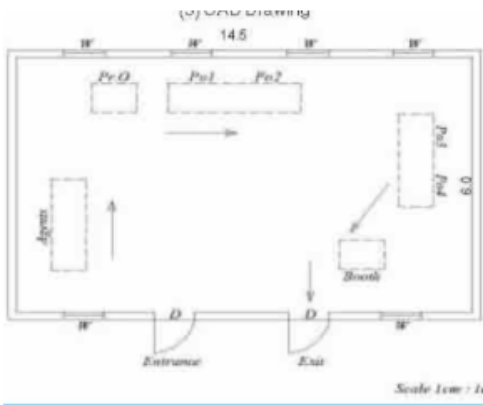

Cad View

Key MAP View