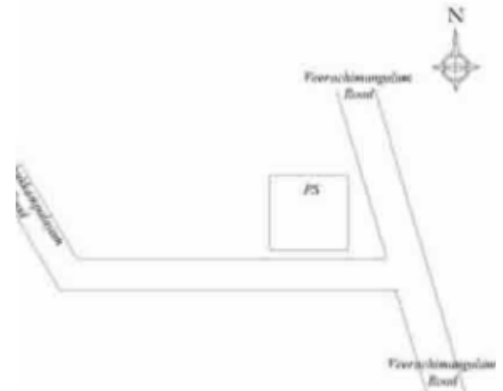

Google Map View

Polling Station Building Front View

Polling Station Front View

Cad View

Key MAP View

1	RGJ1402528	பெயர் : சுப்பிரமணியன் தந்தை பெயர்: முத்துச்சாமி வீட்டு எண் : 1 வயது : 63 பாலினம் : ஆண்	Photo is available	2	RGJ1402536	பெயர் : கனகலட்சுமி கணவர் பெயர்: சுப்பிரமணியன் வீட்டு எண் : 1 வயது : 56 பாலினம் : பெண்	Photo is available	3	RGJ0928101	பெயர் : யசோதா கணவர் பெயர்: கிருஷ்ணமூர்த்தி வீட்டு எண் : 1 வயது : 47 பாலினம் : பெண்	Photo is available
4	RGJ0874081	பெயர் : விஜயகுமார் தாயின் பெயர்: சரஸ்வதி வீட்டு எண் : 1 வயது : 46 பாலினம் : ஆண்	Photo is available	5	RGJ1051614	பெயர் : காஞ்சனாதேவி கணவர் பெயர்: மகுடஸ்வரன் வீட்டு எண் : 1 வயது : 36 பாலினம் : பெண்	Photo is available	6	RGJ1973338	பெயர் : சுதந்திரராஜ் பெ தந்தை பெயர்: பெரியசாமி வீட்டு எண் : 1 வயது : 26 பாலினம் : ஆண்	Photo is available
7	RGJ2175834	பெயர் : கௌசல்யா கணவர் பெயர்: ராஜமாணிக்கம் வீட்டு எண் : 1 வயது : 26 பாலினம் : பெண்	Photo is available	8	RGJ0744300	பெயர் : மோகன்ராஜ் தந்தை பெயர்: சண்முகராஜ் வீட்டு எண் : 1-112 வயது : 30 பாலினம் : ஆண்	Photo is available	9	RGJ0621292	பெயர் : வெங்கடேஷ் தந்தை பெயர்: சுப்பிரமணியம் வீட்டு எண் : 1-138 வயது : 31 பாலினம் : ஆண்	Photo is available
10	RGJ0744292	பெயர் : சிவக்குமார் தந்தை பெயர்: காளியப்பன் வீட்டு எண் : 1-165 வயது : 29 பாலினம் : ஆண்	Photo is available	11	KJP3766797	பெயர் : மூக்கையா தந்தை பெயர்: பழனிச்சாமி வீட்டு எண் : 1A வயது : 63 பாலினம் : ஆண்	Photo is available	12	RGJ1402544	பெயர் : கமலம் கணவர் பெயர்: தன்னாசி வீட்டு எண் : 1B வயது : 65 பாலினம் : பெண்	Photo is available
13	KJP2845691	பெயர் : சரவணன் தந்தை பெயர்: தன்னாசி வீட்டு எண் : 1B வயது : 43 பாலினம் : ஆண்	Photo is available	14	RGJ0421099	பெயர் : கோபால் தந்தை பெயர்: கருப்பணபிள்ளை வீட்டு எண் : 1e வயது : 78 பாலினம் : ஆண்	Photo is available	15	RGJ1402551	பெயர் : கருப்புச்சாமி தந்தை பெயர்: நாச்சிமுத்து வீட்டு எண் : 1E வயது : 68 பாலினம் : ஆண்	Photo is available
16	RGJ0534271	பெயர் : மீனாட்சி கணவர் பெயர்: வேவலாயுதம்பிள்ளை வீட்டு எண் : 1e வயது : 67 பாலினம் : பெண்	Photo is available	17	RGJ0325423	பெயர் : காளிமுத்து -- தந்தை பெயர்: காளிதாஸ் -- வீட்டு எண் : 1E வயது : 64 பாலினம் : ஆண்	Photo is available	18	RGJ0325415	பெயர் : பெரியநாயகி -- கணவர் பெயர்: காளிமுத்து -- வீட்டு எண் : 1E வயது : 61 பாலினம் : பெண்	Photo is available
19	RGJ1402569	பெயர் : செல்வி கணவர் பெயர்: கருப்புச்சாமி வீட்டு எண் : 1E வயது : 58 பாலினம் : பெண்	Photo is available	20	KJP3862158	பெயர் : காளிதாஸ் தந்தை பெயர்: ஆறுமுகம் வீட்டு எண் : 1E வயது : 51 பாலினம் : ஆண்	Photo is available	21	RGJ0420943	பெயர் : காளிங்கராஜ் தந்தை பெயர்: ஆறுமுகம் வீட்டு எண் : 1E வயது : 48 பாலினம் : ஆண்	Photo is available
22	RGJ0421354	பெயர் : மகாதேவி கணவர் பெயர்: காளிங்கராஜ் வீட்டு எண் : 1E வயது : 45 பாலினம் : பெண்	Photo is available	23	RGJ0421230	பெயர் : சன்ஷபினா கணவர் பெயர்: அப்துல் அமீது வீட்டு எண் : 1E வயது : 44 பாலினம் : பெண்	Photo is available	24	RGJ0420992	பெயர் : மலர்விழி கணவர் பெயர்: முருகன் வீட்டு எண் : 1E வயது : 43 பாலினம் : பெண்	Photo is available
25	RGJ0325456	பெயர் : கஸ்தூரி -- கணவர் பெயர்: கந்தசாமி -- வீட்டு எண் : 1E வயது : 42 பாலினம் : பெண்	Photo is available	26	RGJ0621201	பெயர் : செல்வி கணவர் பெயர்: ரங்கநாதன் வீட்டு எண் : 1E வயது : 42 பாலினம் : பெண்	Photo is available	27	RGJ0137422	பெயர் : சிவக்குமார் தந்தை பெயர்: அவிலியப்பன் வீட்டு எண் : 1E வயது : 39 பாலினம் : ஆண்	Photo is available
28	RGJ0621193	பெயர் : மகேஸ்வரன் தந்தை பெயர்: பழனிச்சாமி வீட்டு எண் : 1E வயது : 38 பாலினம் : ஆண்	Photo is available	29	RGJ0421032	பெயர் : உமா தேவி தந்தை பெயர்: சரவணன் வீட்டு எண் : 1E வயது : 37 பாலினம் : பெண்	Photo is available	30	RGJ0421222	பெயர் : முருகானந்தம் தந்தை பெயர்: ராஜேந்திரன் வீட்டு எண் : 1E வயது : 37 பாலினம் : ஆண்	Photo is available