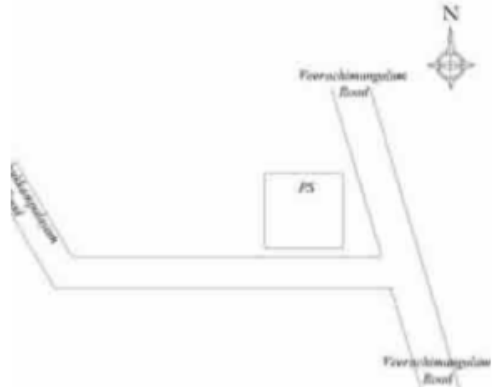

Key MAP View