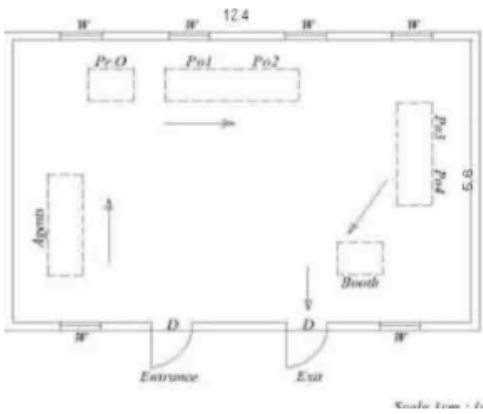

வாக்காளர் பதிவு அலுவலரின்  
கையொப்பம்

Nazri Naksha

Google Map View

Polling Station Building Front View

Polling Station Front View

Cad View

Key MAP View

1 பெயர் : கதிசேசன் தந்தை பெயர் : கோவிந்தசாமி வீட்டு எண் : 1 வயது : 54 பாலினம் : ஆண்	KJP3479110 Photo is available	2 பெயர் : சத்தியபாமா கணவர் பெயர் : செல்வராஜ் வீட்டு எண் : 1 வயது : 46 பாலினம் : பெண்	KJP2845774 Photo is available	3 பெயர் : கார்வேந்தன் தந்தை பெயர் : பழனிச்சாமி வீட்டு எண் : 1-1 வயது : 32 பாலினம் : ஆண்	RGJ0828939 Photo is available
4 பெயர் : நல்லசாமி தந்தை பெயர் : குப்புச்சாமி வீட்டு எண் : 1e வயது : 73 பாலினம் : ஆண்	RGJ0356238 Photo is available	5 பெயர் : ராஜாத்தி கணவர் பெயர் : பழனிசாமி வீட்டு எண் : 1E வயது : 69 பாலினம் : பெண்	RGJ1377639 Photo is available	6 பெயர் : செல்வராசு தந்தை பெயர் : குப்புசாமி கவுண்டர் வீட்டு எண் : 1E வயது : 55 பாலினம் : ஆண்	RGJ0168179 Photo is available
7 பெயர் : செந்தில்குமார் தந்தை பெயர் : பழனிசாமி வீட்டு எண் : 1E வயது : 53 பாலினம் : ஆண்	RGJ1377647 Photo is available	8 பெயர் : செல்வி கணவர் பெயர் : செல்வராசு வீட்டு எண் : 1E வயது : 45 பாலினம் : பெண்	RGJ0168187 Photo is available	9 பெயர் : சுதா கணவர் பெயர் : செல்வமுத்து வீட்டு எண் : 1E வயது : 44 பாலினம் : பெண்	KJP3862455 Photo is available
10 பெயர் : முருகேசன் தந்தை பெயர் : நாச்சிமுத்து வீட்டு எண் : 1e வயது : 44 பாலினம் : ஆண்	RGJ0356261 Photo is available	11 பெயர் : பிரேமா கணவர் பெயர் : வேலுச்சாமி வீட்டு எண் : 1e வயது : 42 பாலினம் : பெண்	RGJ0356204 Photo is available	12 பெயர் : கோமதி தந்தை பெயர் : பொன்னுசாமி வீட்டு எண் : 1e வயது : 40 பாலினம் : பெண்	RGJ0356287 Photo is available
13 பெயர் : கிருஷ்ணவேணி கணவர் பெயர் : வீரமணி வீட்டு எண் : 1E வயது : 38 பாலினம் : பெண்	RGJ0168229 Photo is available	14 பெயர் : தனசேகரன் தந்தை பெயர் : முதலியப்பன் வீட்டு எண் : 1e வயது : 37 பாலினம் : ஆண்	RGJ0356246 Photo is available	15 பெயர் : முத்துச்சாமி தந்தை பெயர் : குப்புச்சாமி வீட்டு எண் : 2E வயது : 68 பாலினம் : ஆண்	RGJ1377654 Photo is available
16 பெயர் : சந்திரமதி முத்துச்சாமி கணவர் பெயர் : முத்துச்சாமி வீட்டு எண் : 2E வயது : 55 பாலினம் : பெண்	RGJ1377662 Photo is available	17 பெயர் : பிரவின் ப தந்தை பெயர் : பழனிச்சாமி வீட்டு எண் : 3 வயது : 26 பாலினம் : ஆண்	RGJ0988220 Photo is available	18 பெயர் : பிரசாந்த் தந்தை பெயர் : பழனிசாமி வீட்டு எண் : 3 வயது : 24 பாலினம் : ஆண்	RGJ2050359 Photo is available
19 பெயர் : பாப்பாள் கணவர் பெயர் : நாச்சிமுத்து வீட்டு எண் : 3E வயது : 79 பாலினம் : பெண்	RGJ1377688 Photo is available	20 பெயர் : நாச்சிமுத்து தந்தை பெயர் : செல்லப்பகவுண்டர் வீட்டு எண் : 3E வயது : 60 பாலினம் : ஆண்	RGJ1377704 Photo is available	21 பெயர் : பழனிசாமி தந்தை பெயர் : பெரியசாமி வீட்டு எண் : 4 வயது : 59 பாலினம் : ஆண்	RGJ1377720 Photo is available
22 பெயர் : குப்புசாமி தந்தை பெயர் : பழனிசாமி வீட்டு எண் : 4 வயது : 50 பாலினம் : ஆண்	KJP3862463 Photo is available	23 பெயர் : வசந்தா கணவர் பெயர் : பழனிசாமி வீட்டு எண் : 4 வயது : 47 பாலினம் : பெண்	KJP3479078 Photo is available	24 பெயர் : பழனிச்சாமி தந்தை பெயர் : குப்புசாமி கவுண்டர் வீட்டு எண் : 4E வயது : 71 பாலினம் : ஆண்	RGJ1377738 Photo is available
25 பெயர் : சரஸ்வதி கணவர் பெயர் : பழனிச்சாமி வீட்டு எண் : 4E வயது : 66 பாலினம் : பெண்	RGJ1377746 Photo is available	26 பெயர் : மகேஷ்வரன் தந்தை பெயர் : பழனிச்சாமி வீட்டு எண் : 4E வயது : 46 பாலினம் : ஆண்	KJP1549807 Photo is available	27 பெயர் : சகுந்தலா கணவர் பெயர் : கோவிந்தசாமி வீட்டு எண் : 5 வயது : 73 பாலினம் : பெண்	RGJ1377753 Photo is available
28 பெயர் : பாலசுப்ரமணி தந்தை பெயர் : கோவிந்தசாமி வீட்டு எண் : 5 வயது : 54 பாலினம் : ஆண்	RGJ1377761 Photo is available	29 பெயர் : சந்தியா கணவர் பெயர் : பாலசுப்பிரமணியன் வீட்டு எண் : 5 வயது : 37 பாலினம் : பெண்	RGJ0534719 Photo is available	30 பெயர் : கோபி தந்தை பெயர் : மதன் வீட்டு எண் : 6 வயது : 51 பாலினம் : ஆண்	RGJ2072015 Photo is available