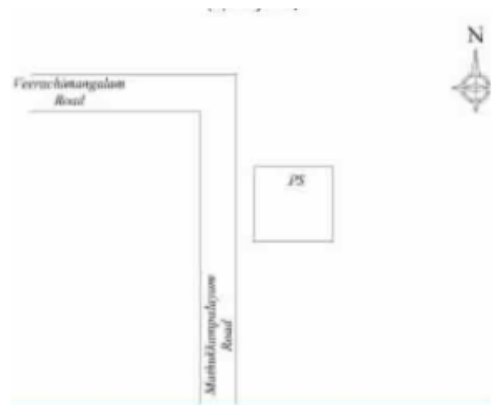

வாக்காளர் பதிவு அலுவலரின்  
கையொப்பம்

Nazri Naksha

Google Map View

Polling Station Building Front View

Polling Station Front View

Cad View

Key MAP View

1 பெயர் : கதிசேசன் தந்தை பெயர் : கோவிந்தசாமி வீட்டு எண் : 1 வயது : 54 பாலினம் : ஆண்	KJP3479110 Photo is available	2 பெயர் : சத்தியபாமா கணவர் பெயர் : செல்வராஜ் வீட்டு எண் : 1 வயது : 46 பாலினம் : பெண்	KJP2845774 Photo is available	3 பெயர் : கார்வேந்தன் தந்தை பெயர் : பழனிச்சாமி வீட்டு எண் : 1-1 வயது : 32 பாலினம் : ஆண்	RGJ0828939 Photo is available
4 பெயர் : நல்லசாமி தந்தை பெயர் : குப்புச்சாமி வீட்டு எண் : 1e வயது : 73 பாலினம் : ஆண்	RGJ0356238 Photo is available	5 பெயர் : ராஜாத்தி கணவர் பெயர் : பழனிசாமி வீட்டு எண் : 1E வயது : 69 பாலினம் : பெண்	RGJ1377639 Photo is available	6 பெயர் : செல்வராசு தந்தை பெயர் : குப்புசாமி கவுண்டர் வீட்டு எண் : 1E வயது : 55 பாலினம் : ஆண்	RGJ0168179 Photo is available
7 பெயர் : செந்தில்குமார் தந்தை பெயர் : பழனிசாமி வீட்டு எண் : 1E வயது : 53 பாலினம் : ஆண்	RGJ1377647 Photo is available	8 பெயர் : செல்வி கணவர் பெயர் : செல்வராசு வீட்டு எண் : 1E வயது : 45 பாலினம் : பெண்	RGJ0168187 Photo is available	9 பெயர் : சுதா கணவர் பெயர் : செல்வமுத்து வீட்டு எண் : 1E வயது : 44 பாலினம் : பெண்	KJP3862455 Photo is available
10 பெயர் : முருகேசன் தந்தை பெயர் : நாச்சிமுத்து வீட்டு எண் : 1e வயது : 44 பாலினம் : ஆண்	RGJ0356261 Photo is available	11 பெயர் : பிரேமா கணவர் பெயர் : வேலுச்சாமி வீட்டு எண் : 1e வயது : 42 பாலினம் : பெண்	RGJ0356204 Photo is available	12 பெயர் : கோமதி தந்தை பெயர் : பொன்னுசாமி வீட்டு எண் : 1e வயது : 40 பாலினம் : பெண்	RGJ0356287 Photo is available
13 பெயர் : கிருஷ்ணவேணி கணவர் பெயர் : வீரமணி வீட்டு எண் : 1E வயது : 38 பாலினம் : பெண்	RGJ0168229 Photo is available	14 பெயர் : தனசேகரன் தந்தை பெயர் : முதலியப்பன் வீட்டு எண் : 1e வயது : 37 பாலினம் : ஆண்	RGJ0356246 Photo is available	15 பெயர் : முத்துச்சாமி தந்தை பெயர் : குப்புச்சாமி வீட்டு எண் : 2E வயது : 68 பாலினம் : ஆண்	RGJ1377654 Photo is available
16 பெயர் : சந்திரமதி முத்துச்சாமி கணவர் பெயர் : முத்துச்சாமி வீட்டு எண் : 2E வயது : 55 பாலினம் : பெண்	RGJ1377662 Photo is available	17 பெயர் : பிரவின் ப தந்தை பெயர் : பழனிச்சாமி வீட்டு எண் : 3 வயது : 26 பாலினம் : ஆண்	RGJ0988220 Photo is available	18 பெயர் : பிரசாந்த் தந்தை பெயர் : பழனிசாமி வீட்டு எண் : 3 வயது : 24 பாலினம் : ஆண்	RGJ2050359 Photo is available
19 பெயர் : பாப்பாள் கணவர் பெயர் : நாச்சிமுத்து வீட்டு எண் : 3E வயது : 79 பாலினம் : பெண்	RGJ1377688 Photo is available	20 பெயர் : நாச்சிமுத்து தந்தை பெயர் : செல்லப்பகவுண்டர் வீட்டு எண் : 3E வயது : 60 பாலினம் : ஆண்	RGJ1377704 Photo is available	21 பெயர் : பழனிசாமி தந்தை பெயர் : பெரியசாமி வீட்டு எண் : 4 வயது : 59 பாலினம் : ஆண்	RGJ1377720 Photo is available
22 பெயர் : குப்புசாமி தந்தை பெயர் : பழனிசாமி வீட்டு எண் : 4 வயது : 50 பாலினம் : ஆண்	KJP3862463 Photo is available	23 பெயர் : வசந்தா கணவர் பெயர் : பழனிசாமி வீட்டு எண் : 4 வயது : 47 பாலினம் : பெண்	KJP3479078 Photo is available	24 பெயர் : பழனிச்சாமி தந்தை பெயர் : குப்புசாமி கவுண்டர் வீட்டு எண் : 4E வயது : 71 பாலினம் : ஆண்	RGJ1377738 Photo is available
25 பெயர் : சரஸ்வதி கணவர் பெயர் : பழனிச்சாமி வீட்டு எண் : 4E வயது : 66 பாலினம் : பெண்	RGJ1377746 Photo is available	26 பெயர் : மகேஷ்வரன் தந்தை பெயர் : பழனிச்சாமி வீட்டு எண் : 4E வயது : 46 பாலினம் : ஆண்	KJP1549807 Photo is available	27 பெயர் : சகுந்தலா கணவர் பெயர் : கோவிந்தசாமி வீட்டு எண் : 5 வயது : 73 பாலினம் : பெண்	RGJ1377753 Photo is available
28 பெயர் : பாலசுப்ரமணி தந்தை பெயர் : கோவிந்தசாமி வீட்டு எண் : 5 வயது : 54 பாலினம் : ஆண்	RGJ1377761 Photo is available	29 பெயர் : சந்தியா கணவர் பெயர் : பாலசுப்பிரமணியன் வீட்டு எண் : 5 வயது : 37 பாலினம் : பெண்	RGJ0534719 Photo is available	30 பெயர் : கோபி தந்தை பெயர் : மதன் வீட்டு எண் : 6 வயது : 51 பாலினம் : ஆண்	RGJ2072015 Photo is available