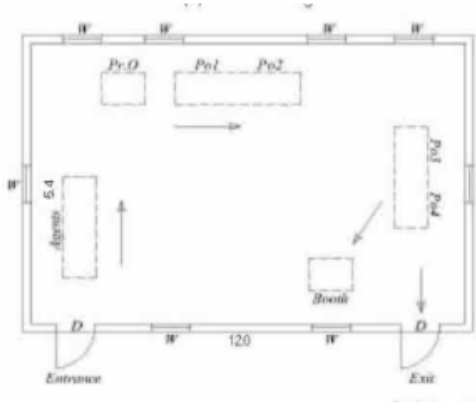

Google Map View

Polling Station Building Front View

Polling Station Front View

Cad View

Key MAP View

சட்டமன்றத் தொகுதியின் எண் மற்றும் பெயர் : 101-தாராபுரம் பிரிவு எண் மற்றும் பெயர் 1-கொக்கம்பாளையம் (வ.கி) மற்றும் (ஊ) வார்டு 2, இடையப்பட்டி