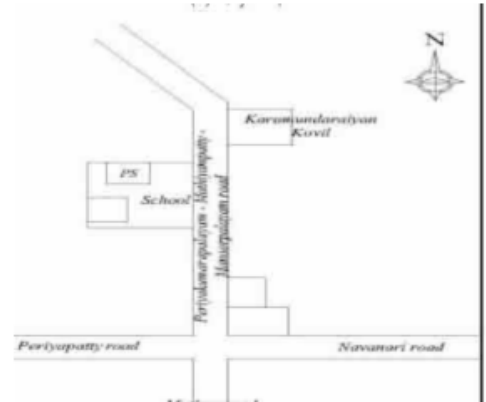

Google Map View

Polling Station Building Front View

Polling Station Front View

Cad View

Key MAP View

சட்டமன்றத் தொகுதியின் எண் மற்றும் பெயர் : 101-தாராபுரம் பிரிவு எண் மற்றும் பெயர் 1-கொக்கம்பாளையம் (வ.கி) மற்றும் (ஊ) வார்டு 2, இடையப்பட்டி