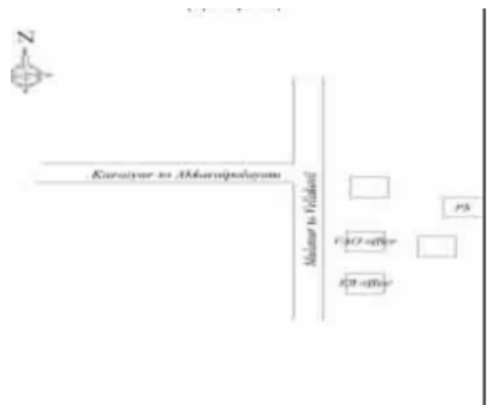

Cad View

Key MAP View