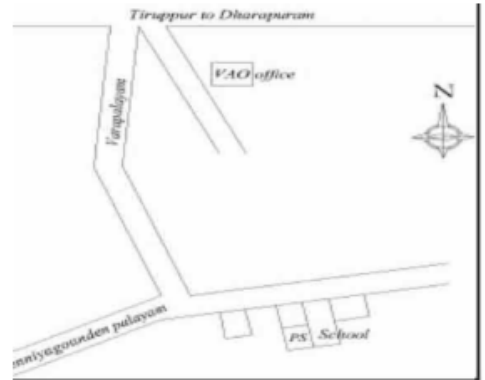

Cad View

Key MAP View