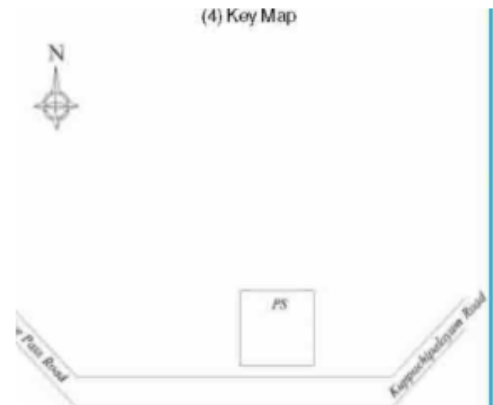

Google Map View

Polling Station Building Front View

Polling Station Front View

Cad View

Key MAP View

1	RGJ2240760	பெயர் : அகிலன் ஏ டி தந்தை பெயர்: தங்கவேல் வீட்டு எண் : 0 வயது : 22 பாலினம் : ஆண்	Photo is available	2	RGJ0249268	பெயர் : தில்லைமுத்து தந்தை பெயர்: ரங்கசாமி வீட்டு எண் : 1 வயது : 86 பாலினம் : ஆண்	Photo is available	3	RGJ0248641	பெயர் : கருப்புச்சாமி தந்தை பெயர்: ரங்கசாமி வீட்டு எண் : 1 வயது : 75 பாலினம் : ஆண்	Photo is available
4	RGJ1421205	பெயர் : செளண்டப்பன் தந்தை பெயர்: சுப்பன் வீட்டு எண் : 1 வயது : 72 பாலினம் : ஆண்	Photo is available	5	RGJ2038891	பெயர் : வீரமாளர் கணவர் பெயர்: பழனிசாமி வீட்டு எண் : 1 வயது : 72 பாலினம் : பெண்	Photo is available	6	RGJ0249193	பெயர் : ஆம்சா கணவர் பெயர்: தில்லைமுத்து வீட்டு எண் : 1 வயது : 70 பாலினம் : பெண்	Photo is available
7	RGJ0536912	பெயர் : கண்ணம்மாள் கணவர் பெயர்: ரங்கசாமி வீட்டு எண் : 1 வயது : 69 பாலினம் : பெண்	Photo is available	8	RGJ1421213	பெயர் : இந்திராணி கணவர் பெயர்: செளண்டப்பன் வீட்டு எண் : 1 வயது : 69 பாலினம் : பெண்	Photo is available	9	RGJ0624635	பெயர் : சண்முகம் தந்தை பெயர்: திருமன் வீட்டு எண் : 1 வயது : 56 பாலினம் : ஆண்	Photo is available
10	RGJ0746545	பெயர் : ஆறுச்சாமி தந்தை பெயர்: கருப்புச்சாமி வீட்டு எண் : 1 வயது : 55 பாலினம் : ஆண்	Photo is available	11	RGJ0350645	பெயர் : லட்சுமி கணவர் பெயர்: காமராஜ் வீட்டு எண் : 1 வயது : 49 பாலினம் : பெண்	Photo is available	12	RGJ1421221	பெயர் : அன்பழகன் தந்தை பெயர்: சின்னசாமி வீட்டு எண் : 1 வயது : 48 பாலினம் : ஆண்	Photo is available
13	RGJ0536920	பெயர் : விஜயா கணவர் பெயர்: ரங்கசாமி வீட்டு எண் : 1 வயது : 46 பாலினம் : பெண்	Photo is available	14	RGJ0350710	பெயர் : ராதாகிருஷ்ணன் தந்தை பெயர்: பழனிச்சாமி வீட்டு எண் : 1 வயது : 46 பாலினம் : ஆண்	Photo is available	15	RGJ0248666	பெயர் : நாராயணமூர்த்தி தந்தை பெயர்: கருப்புச்சாமி வீட்டு எண் : 1 வயது : 46 பாலினம் : ஆண்	Photo is available
16	RGJ0874875	பெயர் : ஜெயா கணவர் பெயர்: மணி வீட்டு எண் : 1 வயது : 45 பாலினம் : பெண்	Photo is available	17	RGJ0424804	பெயர் : செளபாக்யம் கணவர் பெயர்: சரவணகுமார் வீட்டு எண் : 1 வயது : 43 பாலினம் : பெண்	Photo is available	18	KJP1821065	பெயர் : சுப்பிரமணி தந்தை பெயர்: செளடப்பன் வீட்டு எண் : 1 வயது : 42 பாலினம் : ஆண்	Photo is available
19	KJP1160720	பெயர் : சுரேஷ் தந்தை பெயர்: செளண்டப்பன் வீட்டு எண் : 1 வயது : 42 பாலினம் : ஆண்	Photo is available	20	RGJ0248807	பெயர் : கோபால் தந்தை பெயர்: கந்தசாமி வீட்டு எண் : 1 வயது : 41 பாலினம் : ஆண்	Photo is available	21	RGJ0746313	பெயர் : முத்துலட்சுமி கணவர் பெயர்: கணேசன் வீட்டு எண் : 1 வயது : 41 பாலினம் : பெண்	Photo is available
22	RGJ0350637	பெயர் : பத்மாவதி கணவர் பெயர்: ராதாகிருஷ்ணன் வீட்டு எண் : 1 வயது : 40 பாலினம் : பெண்	Photo is available	23	RGJ0248815	பெயர் : ஜோதி கணவர் பெயர்: கோபால் வீட்டு எண் : 1 வயது : 38 பாலினம் : பெண்	Photo is available	24	RGJ0746438	பெயர் : முருகேஷ் தந்தை பெயர்: அங்கமுத்து வீட்டு எண் : 1 வயது : 37 பாலினம் : ஆண்	Photo is available
25	RGJ0624643	பெயர் : சங்கிலிமுத்து கணவர் பெயர்: பழனிச்சாமி வீட்டு எண் : 1 வயது : 37 பாலினம் : பெண்	Photo is available	26	RGJ0624601	பெயர் : சரவணன் தந்தை பெயர்: சண்முகம் வீட்டு எண் : 1 வயது : 32 பாலினம் : ஆண்	Photo is available	27	RGJ0624627	பெயர் : கோகிலா கணவர் பெயர்: சரவணன் வீட்டு எண் : 1 வயது : 30 பாலினம் : பெண்	Photo is available
28	RGJ0874867	பெயர் : ரேவதி கணவர் பெயர்: முருகேஷ் வீட்டு எண் : 1 வயது : 28 பாலினம் : பெண்	Photo is available	29	RGJ2124980	பெயர் : சங்கீதா தந்தை பெயர்: தமிழ்மணி வீட்டு எண் : 1 வயது : 27 பாலினம் : பெண்	Photo is available	30	RGJ2038487	பெயர் : சிவா தந்தை பெயர்: ஆறுச்சாமி வீட்டு எண் : 1 வயது : 26 பாலினம் : ஆண்	Photo is available