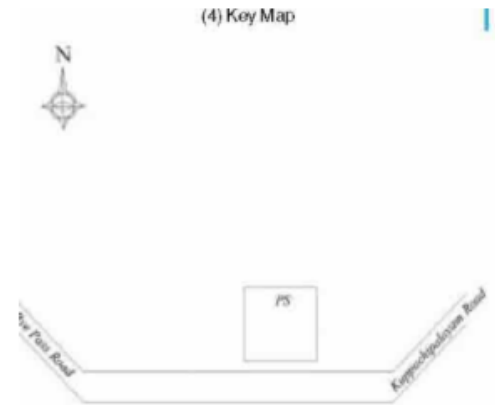

வாக்காளர் பதிவு அலுவலரின்
கையொப்பம்

Nazri Naksha

Google Map View

Polling Station Building Front View

Polling Station Front View

Cad View

Key MAP View

1 பெயர் : ரவீந்தரன் தந்தை பெயர்: பழனிச்சாமி வீட்டு எண் : 1 வயது : 60 பாலினம் : ஆண் Photo is available	FLH4975017	2 பெயர் : ஆரோக்கியம் அமிர்த பாலன் தந்தை பெயர்: ரத்தினசாமி வீட்டு எண் : 1 வயது : 57 பாலினம் : ஆண் Photo is available	RGJ0791285	3 பெயர் : அருளானந்தமேரி கணவர் பெயர்: ஆரோக்கியம் அமிர்த பாலன் வீட்டு எண் : 1 வயது : 55 பாலினம் : பெண் Photo is available	RGJ0791277
4 பெயர் : சரஸ்வதி கணவர் பெயர்: ரவீந்திரன் வீட்டு எண் : 1 வயது : 49 பாலினம் : பெண் Photo is available	FLH4719480	5 பெயர் : பேபி கணவர் பெயர்: ஜேம்ஸ் வீட்டு எண் : 1 வயது : 38 பாலினம் : பெண் Photo is available	RGJ2110500	6 பெயர் : ஜெகதீசுமார் தந்தை பெயர்: சரவணன் வீட்டு எண் : 1 வயது : 37 பாலினம் : ஆண் Photo is available	FLH5011135
7 பெயர் : ஹைதர்அலி தந்தை பெயர்: முகமது யூசுப் வீட்டு எண் : 1 வயது : 37 பாலினம் : ஆண் Photo is available	RGJ0701748	8 பெயர் : ஜாசன் தந்தை பெயர்: தனராஜ் வீட்டு எண் : 1 வயது : 31 பாலினம் : ஆண் Photo is available	RGJ0830802	9 பெயர் : ஜஸ்மீன் தந்தை பெயர்: தனராஜ் வீட்டு எண் : 1 வயது : 28 பாலினம் : ஆண் Photo is available	RGJ0830794
10 பெயர் : மாசிலாமணி தாயின் பெயர்: பச்சுமாள் வீட்டு எண் : 1 வயது : 27 பாலினம் : ஆண் Photo is available	RGJ2064855	11 பெயர் : மதியரசு தந்தை பெயர்: நல்லரசு வீட்டு எண் : 1 வயது : 22 பாலினம் : ஆண் Photo is available	RGJ2133353	12 பெயர் : சுப்பிரமணி தந்தை பெயர்: சுப்பையகவுண்டர் வீட்டு எண் : 1E வயது : 76 பாலினம் : ஆண் Photo is available	RGJ0701656
13 பெயர் : குப்புசாமி பழனியப்பன் தந்தை பெயர்: பழனியப்பன் வீட்டு எண் : 1E வயது : 74 பாலினம் : ஆண் Photo is available	RGJ0028464	14 பெயர் : நடராஜன் தந்தை பெயர்: பழனியப்பன் வீட்டு எண் : 1e வயது : 66 பாலினம் : ஆண் Photo is available	RGJ0427914	15 பெயர் : அய்யம்மாள் கணவர் பெயர்: நடராஜன் வீட்டு எண் : 1e வயது : 55 பாலினம் : பெண் Photo is available	RGJ0427930
16 பெயர் : சீதாலட்சுமி கணவர் பெயர்: பச்சுமால் வீட்டு எண் : 1E வயது : 53 பாலினம் : பெண் Photo is available	RGJ0174185	17 பெயர் : ராஜேஸ்வரி கணவர் பெயர்: ஸ்ரீபிரபு வீட்டு எண் : 1e வயது : 53 பாலினம் : பெண் Photo is available	RGJ0427948	18 பெயர் : ஸ்ரீ பிரபு தந்தை பெயர்: மீரா தேவி வீட்டு எண் : 1e வயது : 53 பாலினம் : ஆண் Photo is available	RGJ0427955
19 பெயர் : ராஜேந்திரன் தந்தை பெயர்: பழனிச்சாமி வீட்டு எண் : 1E வயது : 52 பாலினம் : ஆண் Photo is available	RGJ0326413	20 பெயர் : மல்லிகா கணவர் பெயர்: ராஜேந்திரன் வீட்டு எண் : 1E வயது : 49 பாலினம் : பெண் Photo is available	RGJ0326462	21 பெயர் : ஜெகதீசன் தந்தை பெயர்: குப்புச்சாமி வீட்டு எண் : 1E வயது : 45 பாலினம் : ஆண் Photo is available	RGJ0028480
22 பெயர் : ரத்தினமூர்த்தி தந்தை பெயர்: துரைசாமி வீட்டு எண் : 1e வயது : 45 பாலினம் : ஆண் Photo is available	RGJ0701573	23 பெயர் : கணேசன் தந்தை பெயர்: குப்புச்சாமி வீட்டு எண் : 1E வயது : 43 பாலினம் : ஆண் Photo is available	RGJ0028498	24 பெயர் : கோமதி தந்தை பெயர்: நடராஜன் வீட்டு எண் : 1e வயது : 39 பாலினம் : பெண் Photo is available	RGJ0427922
25 பெயர் : ஜான்வில்லியம் தந்தை பெயர்: தனராஜ் வீட்டு எண் : 1E வயது : 36 பாலினம் : ஆண் Photo is available	RGJ0357228	26 பெயர் : கிறிஸ்டீனா தந்தை பெயர்: தனராஜ் வீட்டு எண் : 1e வயது : 35 பாலினம் : பெண் Photo is available	RGJ0250571	27 பெயர் : விஜயா கணவர் பெயர்: தனராஜ் வீட்டு எண் : 2E வயது : 55 பாலினம் : பெண் Photo is available	FLH2853026
28 பெயர் : சாந்தி தந்தை பெயர்: தனம் வீட்டு எண் : 3 வயது : 29 பாலினம் : பெண் Photo is available	RGJ0701755	29 பெயர் : ராஜேந்திரன் தந்தை பெயர்: தேவா அன்பு வீட்டு எண் : 3/21 அண்ணாநகர் வயது : 76 பாலினம் : ஆண் Photo is available	RGJ1069608	30 பெயர் : திலகவதி கணவர் பெயர்: மாணிக்கம் வீட்டு எண் : 3/21 வசந்தா சாலை வயது : 66 பாலினம் : பெண் Photo is available	RGJ1069616