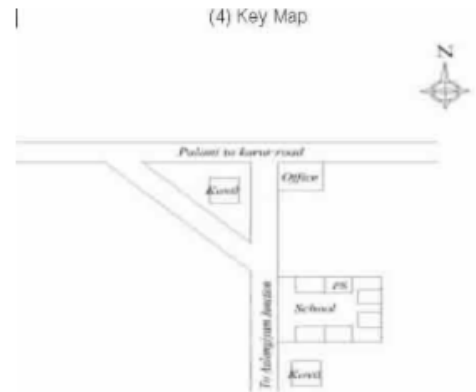

Cad View

Key MAP View