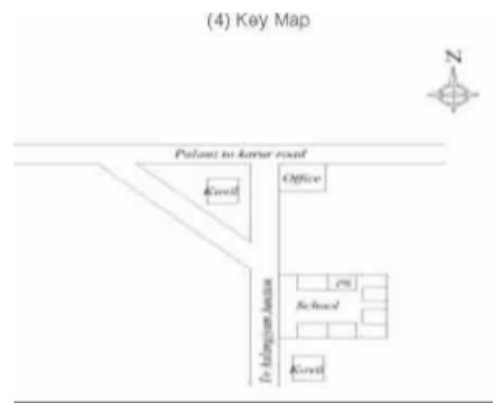

Cad View

Key MAP View