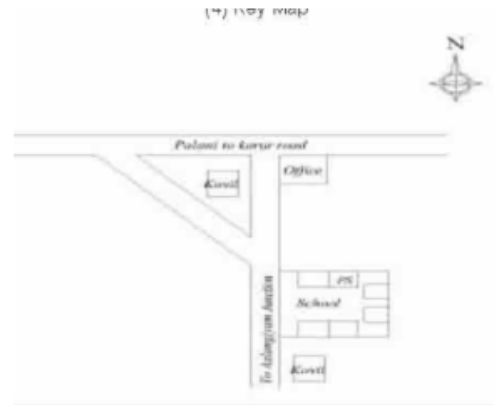

Google Map View

Polling Station Building Front View

Polling Station Front View

Cad View

Key MAP View

1	FLH1191733	பெயர் : சுருணாபாய்பிரபுரணம் கணவர் பெயர்: சாமிராசு வீட்டு எண் : 1 வயது : 75 பாலினம் : பெண்	Photo is available	2	RGJ1457654	பெயர் : தீனையாளன் தந்தை பெயர்: சாமிராசு வீட்டு எண் : 1 வயது : 45 பாலினம் : ஆண்	Photo is available	3	RGJ0631507	பெயர் : ஈஸ்வரமூர்த்தி தந்தை பெயர்: காளிமுத்து வீட்டு எண் : 1 வயது : 32 பாலினம் : ஆண்	Photo is available
4	RGJ0541946	பெயர் : பாலமுருகன் தந்தை பெயர்: குமார் வீட்டு எண் : 1 வயது : 31 பாலினம் : ஆண்	Photo is available	5	RGJ0631903	பெயர் : முனியாத்தாள் கணவர் பெயர்: முருகன் வீட்டு எண் : 1E வயது : 71 பாலினம் : பெண்	Photo is available	6	RGJ0120048	பெயர் : ரமணி தந்தை பெயர்: ராமன் வீட்டு எண் : 1E வயது : 56 பாலினம் : ஆண்	Photo is available
7	RGJ0120097	பெயர் : கார்த்திகவேணி தாயின் பெயர்: ரமணி வீட்டு எண் : 1E வயது : 52 பாலினம் : பெண்	Photo is available	8	RGJ0541771	பெயர் : சுதா கணவர் பெயர்: நாட்டுத்துரை வீட்டு எண் : 1E வயது : 39 பாலினம் : பெண்	Photo is available	9	RGJ0631911	பெயர் : கவிதா தந்தை பெயர்: முருகன் வீட்டு எண் : 1E வயது : 35 பாலினம் : பெண்	Photo is available
10	RGJ1057009	பெயர் : முருகேசன் தந்தை பெயர்: மகாமுனி வீட்டு எண் : 2 வயது : 54 பாலினம் : ஆண்	Photo is available	11	RGJ0433557	பெயர் : லட்சுமி கணவர் பெயர்: முருகேசன் வீட்டு எண் : 2 வயது : 51 பாலினம் : பெண்	Photo is available	12	FLH4998977	பெயர் : இந்திராணி கணவர் பெயர்: கண்ணன் வீட்டு எண் : 2 வயது : 45 பாலினம் : பெண்	Photo is available
13	RGJ2268084	பெயர் : பாவனா தந்தை பெயர்: கண்ணன் மு வீட்டு எண் : 2 வயது : 19 பாலினம் : பெண்	Photo is available	14	RGJ2283836	பெயர் : தமிழழகி மு தந்தை பெயர்: முருகேசன் வீட்டு எண் : 2 வயது : 19 பாலினம் : பெண்	Photo is available	15	RGJ2212157	பெயர் : முகிலன் மு தந்தை பெயர்: முருகேசன் வீட்டு எண் : 02 வயது : 20 பாலினம் : ஆண்	Photo is available
16	RGJ1457688	பெயர் : சங்குவதி கணவர் பெயர்: ராமலிங்கம் வீட்டு எண் : 2-1 வயது : 81 பாலினம் : பெண்	Photo is available	17	RGJ1457696	பெயர் : சின்னச்சாமி தந்தை பெயர்: கருப்பண்ணன் வீட்டு எண் : 2-1 வயது : 55 பாலினம் : ஆண்	Photo is available	18	FLH4968103	பெயர் : வினோதகுமார் தந்தை பெயர்: ராமலிங்கம் வீட்டு எண் : 2-1 வயது : 41 பாலினம் : ஆண்	Photo is available
19	FLH4968111	பெயர் : மணியன் தந்தை பெயர்: வெள்ளைத்துரை வீட்டு எண் : 2-2 வயது : 65 பாலினம் : ஆண்	Photo is available	20	RGJ1457712	பெயர் : தன்னாசி தந்தை பெயர்: சுந்தரம் வீட்டு எண் : 2-2 வயது : 65 பாலினம் : ஆண்	Photo is available	21	RGJ1457720	பெயர் : பாக்கியலட்சுமி தந்தை பெயர்: சுந்தரம் வீட்டு எண் : 2-2 வயது : 58 பாலினம் : பெண்	Photo is available
22	RGJ1457738	பெயர் : கருப்பாத்தாள் கணவர் பெயர்: மணியன் வீட்டு எண் : 2-2 வயது : 55 பாலினம் : பெண்	Photo is available	23	RGJ1457746	பெயர் : காளிமுத்து தந்தை பெயர்: வெள்ளைத்துரை வீட்டு எண் : 2-2 வயது : 55 பாலினம் : ஆண்	Photo is available	24	FLH1191337	பெயர் : முருகேஸ்வரி கணவர் பெயர்: சின்னச்சாமி வீட்டு எண் : 2-2 வயது : 47 பாலினம் : பெண்	Photo is available
25	RGJ1457753	பெயர் : ஈஸ்வரி கணவர் பெயர்: குமார் வீட்டு எண் : 2-3 வயது : 51 பாலினம் : பெண்	Photo is available	26	FLH1191352	பெயர் : துக்கையன்னன் தந்தை பெயர்: மகாமுனி வீட்டு எண் : 2-4 வயது : 75 பாலினம் : ஆண்	Photo is available	27	RGJ0750521	பெயர் : குணசேகரன் தந்தை பெயர்: குப்பண்ணன் வீட்டு எண் : 2-4 வயது : 42 பாலினம் : ஆண்	Photo is available
28	RGJ0750620	பெயர் : சிவரஞ்சனி கணவர் பெயர்: குணசேகரன் வீட்டு எண் : 2-4 வயது : 39 பாலினம் : பெண்	Photo is available	29	FLH1274836	பெயர் : காளிமுத்து தந்தை பெயர்: மயில்சாமி வீட்டு எண் : 2-5 வயது : 49 பாலினம் : ஆண்	Photo is available	30	FLH1274976	பெயர் : பேச்சியாத்தாள் கணவர் பெயர்: காளிமுத்து வீட்டு எண் : 2-5 வயது : 44 பாலினம் : பெண்	Photo is available