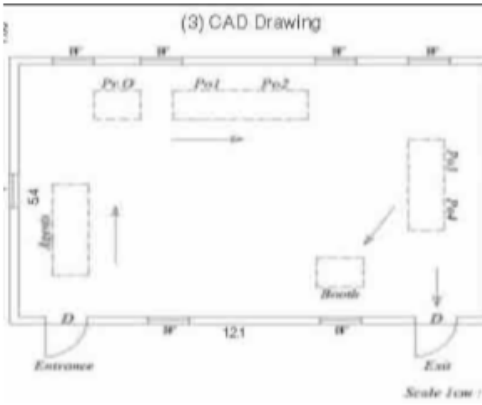

வாக்காளர் பதிவு அலுவலரின்
கையொப்பம்

Nazri Naksha

Google Map View

Polling Station Building Front View

Polling Station Front View

Cad View

Key MAP View

சட்டமன்றத் தொகுதியின் எண் மற்றும் பெயர் : 101-தாராபுரம்
பிரிவு எண் மற்றும் பெயர் 1-ஜோதியம்பட்டி (வ.கி) மற்றும் (ஊ), ஜோதியம்பட்டி (கிழக்கு) வார்டு எண் 1