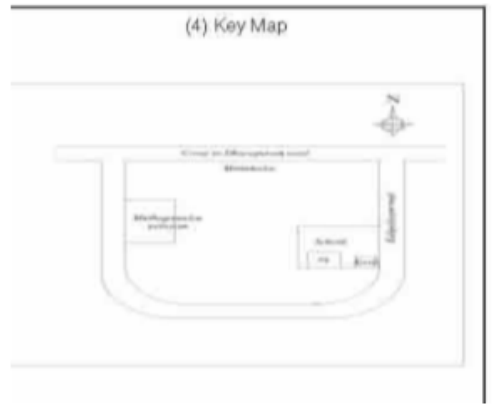

வாக்காளர் பதிவு அலுவலரின்
கையொப்பம்

Nazri Naksha

Google Map View

Polling Station Building Front View

Polling Station Front View

Cad View

Key MAP View

சட்டமன்றத் தொகுதியின் எண் மற்றும் பெயர் : 101-தாராபுரம்
பிரிவு எண் மற்றும் பெயர் 1-ஜோதியம்பட்டி (வ.கி) மற்றும் (ஊ), ஜோதியம்பட்டி (கிழக்கு) வார்டு எண் 1