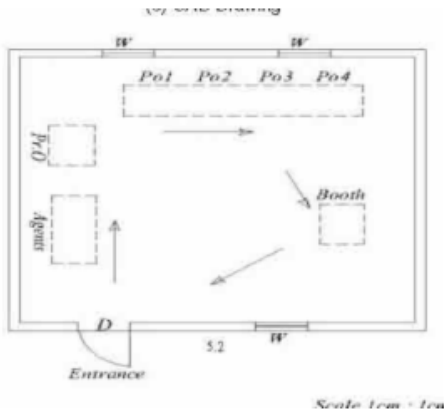

Google Map View

Polling Station Building Front View

Polling Station Front View

Cad View

Key MAP View

சட்டமன்றத் தொகுதியின் எண் மற்றும் பெயர் : 101-தாராபுரம்
பிரிவு எண் மற்றும் பெயர் : 1-தாராபுரம் நகராட்சி வடக்குத் தெரு வார்டு எண் 2