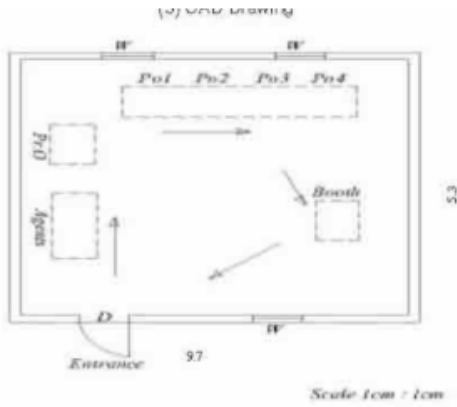

Google Map View

Polling Station Building Front View

Polling Station Front View

Cad View

Key MAP View

1 பெயர் : கோவிந்தராஜ் தந்தை பெயர்: சின்னச்சாமி வீட்டு எண் : 1 வயது : 53 பாலினம் : ஆண்	RGJ1496363 Photo is available	2 பெயர் : நடராஜ் தந்தை பெயர்: சின்னச்சாமி வீட்டு எண் : 1 வயது : 47 பாலினம் : ஆண்	RGJ1496371 Photo is available	3 பெயர் : ஜாபர் சாதிக் தந்தை பெயர்: ஹக்கீம் வீட்டு எண் : 1 வயது : 38 பாலினம் : ஆண்	RGJ0962167 Photo is available
# 4 பெயர் : தாலுத்மைதீன் தந்தை பெயர்: முகமதுமுஸ்தபா வீட்டு எண் : 1A வயது : 56 பாலினம் : ஆண்	FLH4850004 Photo is available	5 பெயர் : அஸ்மானுல்லா நஜீராபானு கணவர் பெயர்: தாலுத்மைதீன் வீட்டு எண் : 1A வயது : 52 பாலினம் : பெண்	FLH4973798 Photo is available	6 பெயர் : நூருல் முபீன் தா தந்தை பெயர்: தாலுத்மைதீன் மு வீட்டு எண் : 1-ஏ வயது : 24 பாலினம் : ஆண்	RGJ2038040 Photo is available
7 பெயர் : ஹாஜிரா பாத்திமா தா தந்தை பெயர்: தாலுத்மைதீன் மு வீட்டு எண் : 1-ஏ வயது : 20 பாலினம் : பெண்	RGJ2257962 Photo is available	8 பெயர் : ஷிவப்ரிய சரவணன் தந்தை பெயர்: சரவணன் முத்துசாமி வீட்டு எண் : 1எலி வயது : 26 பாலினம் : பெண்	RGJ2244945 Photo is available	9 பெயர் : அருண் கார்த்திக் சரவணன் தந்தை பெயர்: சரவணன் முத்துசாமி வீட்டு எண் : 1எலி வயது : 21 பாலினம் : ஆண்	RGJ2242352 Photo is available
10 பெயர் : மல்லிகா கணவர் பெயர்: கோபால் வீட்டு எண் : 2 வயது : 70 பாலினம் : பெண்	FLH5003025 Photo is available	11 பெயர் : சுரேஷ் தாயின் பெயர்: மல்லிகா வீட்டு எண் : 2 வயது : 48 பாலினம் : ஆண்	FLH5003033 Photo is available	12 பெயர் : கவிதா கணவர் பெயர்: சுரேஷ் வீட்டு எண் : 2 வயது : 42 பாலினம் : பெண்	FLH5008065 Photo is available
13 பெயர் : கருப்புச்சாமி தந்தை பெயர்: - வீட்டு எண் : 2a வயது : 60 பாலினம் : ஆண்	RGJ0179549 Photo is available	14 பெயர் : சுப்ரமணியம் க தந்தை பெயர்: கருப்பண்ணன் வீட்டு எண் : 2ஏ வயது : 54 பாலினம் : ஆண்	RGJ2167005 Photo is available	15 பெயர் : சுமதி கணவர் பெயர்: கருப்புச்சாமி வீட்டு எண் : 2a வயது : 50 பாலினம் : பெண்	RGJ0179606 Photo is available
# 16 பெயர் : ரேவதி கணவர் பெயர்: பிரபாகரன் வீட்டு எண் : 2A வயது : 40 பாலினம் : பெண்	RGJ0756742 Photo is available	17 பெயர் : பிரபாகரன் தந்தை பெயர்: விஸ்வநாதன் வீட்டு எண் : 2A வயது : 40 பாலினம் : ஆண்	RGJ0756734 Photo is available	18 பெயர் : சுபாஷ் ச தந்தை பெயர்: சுப்பிரமணியம் வீட்டு எண் : 2எ வயது : 25 பாலினம் : ஆண்	RGJ2166692 Photo is available
19 பெயர் : ராஜீக் தீன் தந்தை பெயர்: குலாம் மொய்தீன் வீட்டு எண் : 3-116 வயது : 44 பாலினம் : ஆண்	RGJ0549998 Photo is available	20 பெயர் : யாஸ்மீன் பேபி கணவர் பெயர்: ராஜீக் தீன் வீட்டு எண் : 3-116 வயது : 40 பாலினம் : பெண்	RGJ0550004 Photo is available	21 பெயர் : ரங்கநாயகி தந்தை பெயர்: திருவேங்கடசாமி வீட்டு எண் : 4 வயது : 68 பாலினம் : பெண்	RGJ1496397 Photo is available
22 பெயர் : தங்கமணி கணவர் பெயர்: செல்வராஜ் வீட்டு எண் : 4 வயது : 46 பாலினம் : பெண்	RGJ0047449 Photo is available	23 பெயர் : கன்னீஸ்வரி தந்தை பெயர்: நடராஜ் வீட்டு எண் : 4 வயது : 43 பாலினம் : பெண்	FLH4312013 Photo is available	24 பெயர் : கார்த்திகேயன் தந்தை பெயர்: பழனிசாமி வீட்டு எண் : 4 வயது : 43 பாலினம் : ஆண்	RGJ0047480 Photo is available
25 பெயர் : கரண் தாயின் பெயர்: தங்கமணி வீட்டு எண் : 4 வயது : 26 பாலினம் : ஆண்	RGJ0987958 Photo is available	26 பெயர் : செ ரகுபதி தந்தை பெயர்: செல்வராஜ் வீட்டு எண் : 04 வயது : 24 பாலினம் : ஆண்	RGJ2248029 Photo is available	27 பெயர் : அய்யனல் மர்லியா மை கணவர் பெயர்: சதாம் உசேன் வீட்டு எண் : 4 வயது : 24 பாலினம் : பெண்	WDZ2420057 Photo is available
28 பெயர் : சம்பூரணம் கணவர் பெயர்: சிங்காரம் வீட்டு எண் : 4-40-1 வயது : 65 பாலினம் : பெண்	RGJ0916403 Photo is available	29 பெயர் : ரம்யா தந்தை பெயர்: ரவிக்குமார் வீட்டு எண் : 5-53 வயது : 32 பாலினம் : பெண்	RGJ0707380 Photo is available	30 பெயர் : மாணிக்கம் தந்தை பெயர்: சுப்பிரமணியம் வீட்டு எண் : 6 வயது : 71 பாலினம் : ஆண்	RGJ0140582 Photo is available