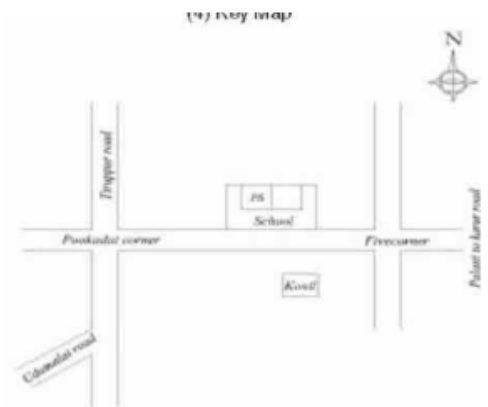

Cad View

Key MAP View