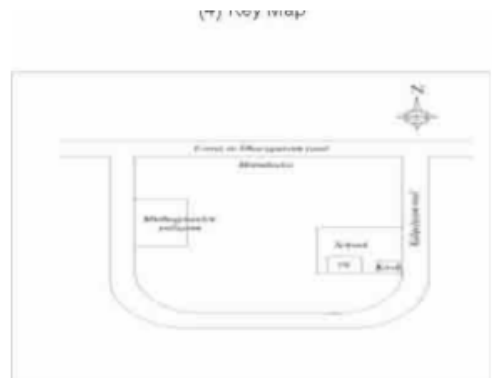

Cad View

Key MAP View