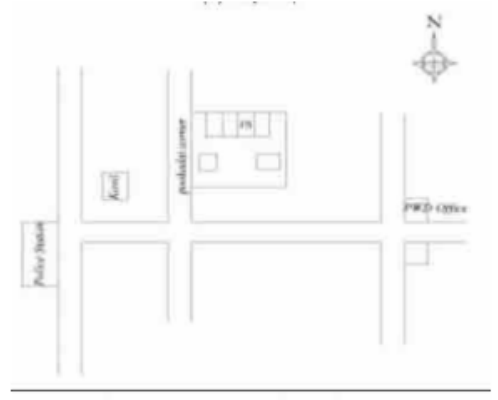

Key MAP View