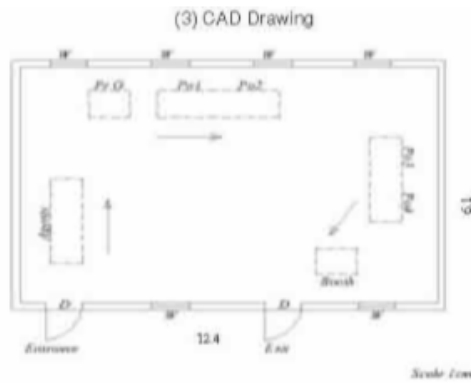

Google Map View

Polling Station Building Front View

Polling Station Front View

Cad View

Key MAP View

1 பெயர் : ரஜப்தீன் இதரர் பெயர்: ரஜப்தீன் வீட்டு எண் : 1e வயது : 52 பாலினம் : ஆண்	RGJ0182816 Photo is available	2 பெயர் : சமீம் இதரர் பெயர்: சமீம் வீட்டு எண் : 1e வயது : 46 பாலினம் : ஆண்	RGJ0182824 Photo is available	3 பெயர் : லட்சுமி கணவர் பெயர்: செல்லக்குமார் வீட்டு எண் : 4 வயது : 69 பாலினம் : பெண்	RGJ1527639 Photo is available
4 பெயர் : ரஞ்சித் குமார் தந்தை பெயர்: சாமிதாஸ் வீட்டு எண் : 4-79 வயது : 34 பாலினம் : ஆண்	RGJ0726133 Photo is available	5 பெயர் : கௌதமி தந்தை பெயர்: சாமிதாஸ் வீட்டு எண் : 4/79 வயது : 28 பாலினம் : பெண்	RGJ2107639 Photo is available	6 பெயர் : விஜயலட்சுமி தந்தை பெயர்: ராஜேந்திரன் வீட்டு எண் : 5 வயது : 60 பாலினம் : பெண்	RGJ0284638 Photo is available
7 பெயர் : பிரதீபா தந்தை பெயர்: இராஜேந்திரன் வீட்டு எண் : 5 வயது : 34 பாலினம் : பெண்	RGJ0284620 Photo is available	8 பெயர் : மகாலட்சுமி ர கணவர் பெயர்: ரகுபதி எஸ் வீட்டு எண் : 6 வயது : 41 பாலினம் : பெண்	RGJ2275568 Photo is available	9 பெயர் : உ. மா மகேஸ்வரி ரா கணவர் பெயர்: ராஜேந்திரன் எஸ் வீட்டு எண் : 6/77 வயது : 35 பாலினம் : பெண்	RGJ2280543 Photo is available
10 பெயர் : அபர்ணா தந்தை பெயர்: செளந்தரராஜன் வீட்டு எண் : 7டி வயது : 27 பாலினம் : பெண்	RGJ0985580 Photo is available	11 பெயர் : சரவணன் தந்தை பெயர்: கந்தசாமி வீட்டு எண் : 8-ஏ வயது : 46 பாலினம் : ஆண்	RGJ0369694 Photo is available	12 பெயர் : சுப்புலட்சுமி கணவர் பெயர்: சரவணன் வீட்டு எண் : 8-ஏ வயது : 37 பாலினம் : பெண்	RGJ0369835 Photo is available
13 பெயர் : நவந்தகிருஷ்ணன் தந்தை பெயர்: மாரிமுத்து வீட்டு எண் : 9/10 வயது : 24 பாலினம் : ஆண்	RGJ2020725 Photo is available	14 பெயர் : அருள்ராஜ் பாக்கியசீலன் தந்தை பெயர்: ஞானராஜ் வீட்டு எண் : 11 வயது : 44 பாலினம் : ஆண்	RGJ0336222 Photo is available	15 பெயர் : கெர்சோன்.ஸ் தந்தை பெயர்: ஸ்டாலின் வீட்டு எண் : 11/ஏ வயது : 43 பாலினம் : ஆண்	RGJ2066538 Photo is available
16 பெயர் : முகமது அஸ்ரார் சாகுல் ஹமீது தந்தை பெயர்: சாகுல் ஹமீது வீட்டு எண் : 14 வயது : 28 பாலினம் : ஆண்	RGJ2230811 Photo is available	17 பெயர் : சுப்பிரமணி தந்தை பெயர்: செல்லப்பகவுண்டர் வீட்டு எண் : 17 வயது : 63 பாலினம் : ஆண்	RGJ0283127 Photo is available	18 பெயர் : செல்லத்தாள் தந்தை பெயர்: சுப்பிரமணி வீட்டு எண் : 17 வயது : 62 பாலினம் : பெண்	RGJ0283101 Photo is available
19 பெயர் : ராஜசேகரன் தந்தை பெயர்: நடராஜன் வீட்டு எண் : 17 வயது : 50 பாலினம் : ஆண்	RGJ0283218 Photo is available	20 பெயர் : மகாலட்சுமி தந்தை பெயர்: ராஜசேகரன் வீட்டு எண் : 17 வயது : 48 பாலினம் : பெண்	RGJ0283200 Photo is available	21 பெயர் : வஞ்சி முத்து தந்தை பெயர்: கருப்பணகவுண்டர் வீட்டு எண் : 21 வயது : 61 பாலினம் : ஆண்	RGJ0905000 Photo is available
22 பெயர் : குசாகித்தியா தந்தை பெயர்: பாலசுப்பிரமணியன் வீட்டு எண் : 21/1 வயது : 26 பாலினம் : பெண்	RGJ1992486 Photo is available	23 பெயர் : முரளி பிரசாத் தந்தை பெயர்: லோகநாதன் வீட்டு எண் : 21/6 வயது : 24 பாலினம் : ஆண்	RGJ1992502 Photo is available	24 பெயர் : கார்த்திக் தந்தை பெயர்: சுப்பிரமணியன் வீட்டு எண் : 21/8 ராயல் கார்டன் வயது : 34 பாலினம் : ஆண்	RGJ0336263 Photo is available
25 பெயர் : குணவதி கணவர் பெயர்: தங்கவேல் வீட்டு எண் : 21/9 வயது : 52 பாலினம் : பெண்	RGJ0143222 Photo is available	26 பெயர் : கௌரி தந்தை பெயர்: தங்கவேல் வீட்டு எண் : 21/9 வயது : 24 பாலினம் : பெண்	RGJ2068377 Photo is available	27 பெயர் : ஈஸ்வரி கணவர் பெயர்: ராதாகிருஷ்ணன் வீட்டு எண் : 21 சி முதல் குறுக்கு தெரு வயது : 55 பாலினம் : பெண்	RGJ0059626 Photo is available
28 பெயர் : சாம்பவி தந்தை பெயர்: கந்தவேல் வீட்டு எண் : 21 இ வயது : 25 பாலினம் : பெண்	RGJ1995497 Photo is available	29 பெயர் : ஜாபர் அலி தந்தை பெயர்: தஸ்தகீர் வீட்டு எண் : 22/1 வயது : 44 பாலினம் : ஆண்	RGJ2066512 Photo is available	30 பெயர் : சையது அதாவூர் ரஹ்மான் தந்தை பெயர்: சையது பஷீர் அகமது வீட்டு எண் : 22-21-4 வயது : 52 பாலினம் : ஆண்	RGJ0369686 Photo is available