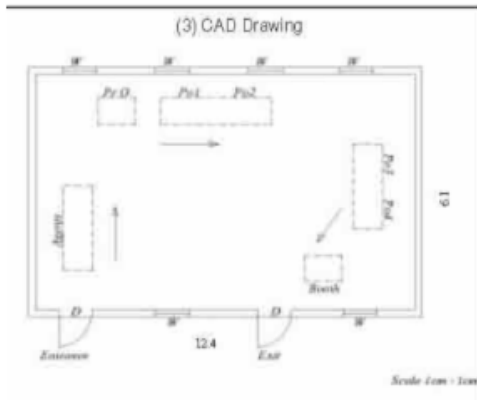

வாக்காளர் பதிவு அலுவலரின்
கையொப்பம்

Nazri Naksha

Google Map View

Polling Station Building Front View

Polling Station Front View

Cad View

Key MAP View

| | | | | | |
|--|------------|---|------------|---|------------|
| 1 பெயர் : பென்சிலி சாலமோன் ராஜ் தந்தை பெயர்: ஏ.இ.ஆர்.சாமுவேல் வீட்டு எண் : 1 வயது : 63 பாலினம் : ஆண் Photo is available | RGJ2117778 | 2 பெயர் : ஜலால்தீன் தந்தை பெயர்: அப்துல்ரஹ்மான் கலெப்பை வீட்டு எண் : 1 வயது : 58 பாலினம் : ஆண் Photo is available | FLH4317962 | 3 பெயர் : மலையப்பன் தந்தை பெயர்: சண்முகம் வீட்டு எண் : 1 வயது : 57 பாலினம் : ஆண் Photo is available | RGJ0864363 |
| 4 பெயர் : கலாவதி தந்தை பெயர்: சக்திவேல் வீட்டு எண் : 1 வயது : 53 பாலினம் : பெண் Photo is available | RGJ0283804 | 5 பெயர் : கிருத்திகா தந்தை பெயர்: கணேசன் வீட்டு எண் : 1 வயது : 29 பாலினம் : பெண் Photo is available | RGJ0864264 | 6 பெயர் : பீனோஜ் ஜோயல் ஜோஷ்வா தந்தை பெயர்: பென்சிலி சாலமோன் ராஜ் வீட்டு எண் : 1 வயது : 29 பாலினம் : ஆண் Photo is available | RGJ2117760 |
| 7 பெயர் : கலைச்செல்வன் தந்தை பெயர்: மலையப்பன் வீட்டு எண் : 1 வயது : 28 பாலினம் : ஆண் Photo is available | RGJ0864249 | 8 பெயர் : மரகதம் கணவர் பெயர்: வேலுச்சாமி வீட்டு எண் : 1/35 வயது : 61 பாலினம் : பெண் Photo is available | RGJ0071159 | 9 பெயர் : ராஜீ இதரர் பெயர்: ராஜீ வீட்டு எண் : 1e வயது : 79 பாலினம் : ஆண் Photo is available | RGJ0183012 |
| 10 பெயர் : காந்தியம்மாள் இதரர் பெயர்: ராஜீ வீட்டு எண் : 1e வயது : 71 பாலினம் : பெண் Photo is available | RGJ0183020 | 11 பெயர் : மாலதி இதரர் பெயர்: கொச்சப்பன் வீட்டு எண் : 1e வயது : 66 பாலினம் : பெண் Photo is available | RGJ0183327 | S2 12 பெயர் : கிருஷ்ணவேணி கணவர் பெயர்: கிருஷ்ணன் வீட்டு எண் : 1e வயது : 52 பாலினம் : பெண் Photo is available | RGJ0455030 |
| 13 பெயர் : சக்திவேல் இதரர் பெயர்: ராஜீ வீட்டு எண் : 1e வயது : 50 பாலினம் : ஆண் Photo is available | RGJ0183038 | 14 பெயர் : நந்தகுமார் தந்தை பெயர்: மாரிமுத்து வீட்டு எண் : 1e வயது : 39 பாலினம் : ஆண் Photo is available | RGJ0183285 | 15 பெயர் : திருநாவுக்கரசு தந்தை பெயர்: மாரிமுத்து வீட்டு எண் : 1e வயது : 37 பாலினம் : ஆண் Photo is available | RGJ0183293 |
| 16 பெயர் : சதீஸ்குமார் தந்தை பெயர்: காளியப்பன் வீட்டு எண் : 1E வயது : 36 பாலினம் : ஆண் Photo is available | RGJ0142984 | 17 பெயர் : பிரசாந்தகுமார் தந்தை பெயர்: வெங்கடாசலம் வீட்டு எண் : 1E வயது : 32 பாலினம் : ஆண் Photo is available | RGJ0761965 | 18 பெயர் : முருகேசன் தந்தை பெயர்: வேலுச்சாமி வீட்டு எண் : 2 வயது : 76 பாலினம் : ஆண் Photo is available | RGJ0143024 |
| 19 பெயர் : நிர்மலாதேவி கணவர் பெயர்: முருகேசன் வீட்டு எண் : 2 வயது : 65 பாலினம் : பெண் Photo is available | RGJ0143032 | # 20 பெயர் : ஜெயந்தி பிரிசில்லா ஜெ தந்தை பெயர்: ஜெயசிங் வீட்டு எண் : 2 வயது : 57 பாலினம் : பெண் Photo is available | RGJ2117752 | 21 பெயர் : கல்ப்பகம் கணவர் பெயர்: ஜோதிராஜன் வீட்டு எண் : 2 வயது : 47 பாலினம் : பெண் Photo is available | RGJ0454959 |
| 22 பெயர் : ஹரிஹரன் தந்தை பெயர்: தமிழரசன் வீட்டு எண் : 2 வயது : 36 பாலினம் : ஆண் Photo is available | RGJ0123950 | 23 பெயர் : மனோகரன் தந்தை பெயர்: நல்லசாமி வீட்டு எண் : 3 வயது : 63 பாலினம் : ஆண் Photo is available | AWJ1684471 | 24 பெயர் : கீதா கணவர் பெயர்: மனோகரன் வீட்டு எண் : 3 வயது : 53 பாலினம் : பெண் Photo is available | AWJ1684497 |
| 25 பெயர் : ஹர்ஷ்வர் தந்தை பெயர்: மனோகரன் வீட்டு எண் : 3 வயது : 30 பாலினம் : ஆண் Photo is available | RGJ0882696 | 26 பெயர் : ராமசந்திரன் தந்தை பெயர்: ஆறுமுகம் வீட்டு எண் : 4 வயது : 76 பாலினம் : ஆண் Photo is available | RGJ0283846 | 27 பெயர் : வளர்மதி கணவர் பெயர்: மயில்சாமி வீட்டு எண் : 4 வயது : 63 பாலினம் : பெண் Photo is available | RGJ0710913 |
| 28 பெயர் : கௌரி கணவர் பெயர்: சேவற்கொடியோன் வீட்டு எண் : 4 வயது : 43 பாலினம் : பெண் Photo is available | RGJ0710921 | 29 பெயர் : விவேக் ஆனந்த் தந்தை பெயர்: மயில்சாமி வீட்டு எண் : 4 வயது : 42 பாலினம் : ஆண் Photo is available | RGJ0183426 | 30 பெயர் : தங்கராசு தந்தை பெயர்: மாரிசாமி வீட்டு எண் : 5 வயது : 67 பாலினம் : ஆண் Photo is available | RGJ1532233 |