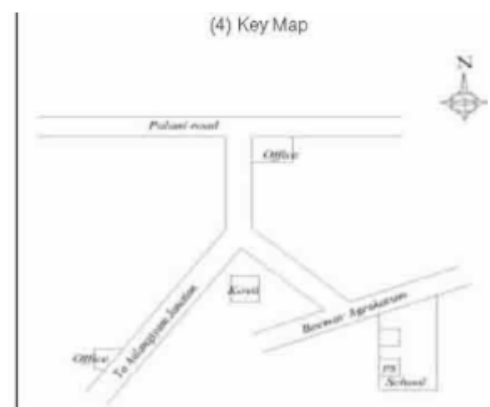

Google Map View

Polling Station Building Front View

Polling Station Front View

Cad View

Key MAP View

1 பெயர் : சந்தோஷ் பி தந்தை பெயர்: பிலிப்கண்ணன் கா வீட்டு எண் : 2/10, காந்திபுரம் வயது : 20 பாலினம் : ஆண்	RGJ2252039	Photo is available	2 பெயர் : சிவராஜ் தாயின் பெயர்: ராணி என் வீட்டு எண் : 8 வயது : 35 பாலினம் : ஆண்	RGJ2219152	Photo is available	3 பெயர் : நந்தகுமார் தந்தை பெயர்: பிச்சை வீட்டு எண் : 10/7 வயது : 36 பாலினம் : ஆண்	RGJ0144071	Photo is available
4 பெயர் : சாந்தி கணவர் பெயர்: ரவிசந்திரன் வீட்டு எண் : 12 வயது : 58 பாலினம் : பெண்	RGJ1561257	Photo is available	5 பெயர் : சத்தியசீலன் தந்தை பெயர்: ரவிச்சந்திரன் வீட்டு எண் : 12 வயது : 38 பாலினம் : ஆண்	FLH3148707	Photo is available	6 பெயர் : கிருத்திகா தந்தை பெயர்: கருப்புச்சாமி வீட்டு எண் : 12 / 8 வயது : 27 பாலினம் : பெண்	RGJ1045830	Photo is available
7 பெயர் : சீனிவாசன் ச க தந்தை பெயர்: கருணாகரன் வீட்டு எண் : 12/17 வயது : 24 பாலினம் : ஆண்	RGJ2028058	Photo is available	8 பெயர் : ராஜேஸ்வரி கணவர் பெயர்: திருப்பதி வீட்டு எண் : 13 / 9 வயது : 26 பாலினம் : பெண்	RGJ2108090	Photo is available	9 பெயர் : சினேகா தந்தை பெயர்: தங்கப்பழம் வீட்டு எண் : 25/298 வயது : 24 பாலினம் : பெண்	RGJ1990753	Photo is available
# 10 பெயர் : கலாரஞ்சனி தந்தை பெயர்: ராமு வீட்டு எண் : 27/22 வயது : 36 பாலினம் : பெண்	RGJ0294587	Photo is available	11 பெயர் : மஞ்சளாதேவி ர தந்தை பெயர்: ரகுபதி வீட்டு எண் : 32 ஏ வயது : 31 பாலினம் : பெண்	RGJ0558148	Photo is available	12 பெயர் : வேணுபிரசாத் தந்தை பெயர்: ஆறுமுகம் வீட்டு எண் : 32oD வயது : 30 பாலினம் : ஆண்	RGJ0654418	Photo is available
13 பெயர் : தமிழ்செல்வி தந்தை பெயர்: சுப்பிரமணியன் வீட்டு எண் : 43-59 வயது : 34 பாலினம் : பெண்	RGJ0883199	Photo is available	# 14 பெயர் : அருண் குமார் நா தந்தை பெயர்: நாட்ராயன் வீட்டு எண் : 192, வயது : 31 பாலினம் : ஆண்	RGJ0558981	Photo is available	15 பெயர் : சங்கீதா க கணவர் பெயர்: கணேசன் வீட்டு எண் : 55 வயது : 27 பாலினம் : பெண்	RGJ2028025	Photo is available
16 பெயர் : கஸ்தூரி கணவர் பெயர்: ராஜா ராமச்சந்திரன் வீட்டு எண் : 63 வயது : 31 பாலினம் : பெண்	RGJ0842179	Photo is available	17 பெயர் : வினோதகுமார் தந்தை பெயர்: பிலவேந்திரன் வீட்டு எண் : 64 வயது : 39 பாலினம் : ஆண்	FLH3186830	Photo is available	18 பெயர் : பிரியதர்ஷினி பா தந்தை பெயர்: பாலசுப்பிரமணி வீட்டு எண் : 70/61 வயது : 21 பாலினம் : பெண்	RGJ2304715	Photo is available
19 பெயர் : ர அரவிந்த் தந்தை பெயர்: ப ரவிச்சந்திரன் வீட்டு எண் : 78-L வயது : 29 பாலினம் : ஆண்	RGJ0762948	Photo is available	20 பெயர் : பசுபதி தந்தை பெயர்: நடராஜ் வீட்டு எண் : 87 வயது : 45 பாலினம் : ஆண்	FLH1287010	Photo is available	21 பெயர் : ரேவதி.ப கணவர் பெயர்: முருகேசன்.பெ வீட்டு எண் : 90பி வயது : 45 பாலினம் : பெண்	RGJ1032424	Photo is available
22 பெயர் : விஜய் தந்தை பெயர்: முருகேசன் வீட்டு எண் : 95 வயது : 26 பாலினம் : ஆண்	RGJ2106961	Photo is available	23 பெயர் : உமாபதி கணவர் பெயர்: செல்வராஜ் வீட்டு எண் : 100 வயது : 36 பாலினம் : பெண்	RGJ0558387	Photo is available	24 பெயர் : சத்தியாதேவி தந்தை பெயர்: நாகராஜ் வீட்டு எண் : 103 வயது : 33 பாலினம் : பெண்	RGJ0558403	Photo is available
25 பெயர் : சரண்யா தந்தை பெயர்: நாகராஜ் வீட்டு எண் : 103 வயது : 31 பாலினம் : பெண்	RGJ0558395	Photo is available	26 பெயர் : மாரியம்மான் ஈ கணவர் பெயர்: ஈஸ்வரன் நா வீட்டு எண் : 111 வயது : 33 பாலினம் : பெண்	RGJ0762914	Photo is available	27 பெயர் : கீதாஞ்சலி கணவர் பெயர்: கேசவன் வீட்டு எண் : 117 வயது : 27 பாலினம் : பெண்	RGJ2151249	Photo is available
28 பெயர் : காமாட்சி தந்தை பெயர்: முருகேசன் வீட்டு எண் : 122/28 வயது : 29 பாலினம் : பெண்	RGJ2094944	Photo is available	29 பெயர் : மலர்விழி தந்தை பெயர்: நாகராஜன் வீட்டு எண் : 127 வயது : 28 பாலினம் : ஆண்	RGJ1070762	Photo is available	30 பெயர் : பாலகணேஷ் மு தந்தை பெயர்: ச முருகன் வீட்டு எண் : 142 வயது : 23 பாலினம் : ஆண்	RGJ2059798	Photo is available