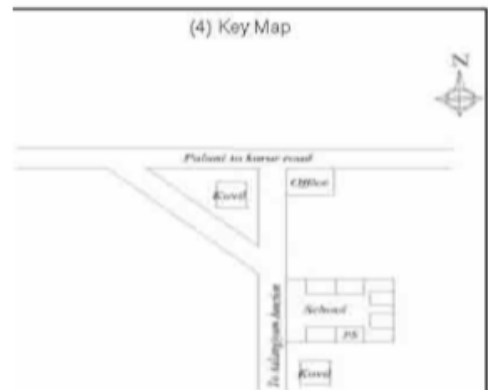

வாக்காளர் பதிவு அலுவலரின்  
கையொப்பம்

Nazri Naksha

Google Map View

Polling Station Building Front View

Polling Station Front View

Cad View

Key MAP View

1 பெயர் : சுந்தராசு தந்தை பெயர் : சின்னச்சாமி வீட்டு எண் : 1 வயது : 67 பாலினம் : ஆண்	RGJ1539303	Photo is available	2 பெயர் : இந்திராணி கணவர் பெயர் : சுந்தராசு வீட்டு எண் : 1 வயது : 62 பாலினம் : பெண்	RGJ1539311	Photo is available	3 பெயர் : பிருந்தா .ம தந்தை பெயர் : முனியப்பன் . பீ வீட்டு எண் : 1-3 வயது : 23 பாலினம் : பெண்	RGJ2036424	Photo is available
4 பெயர் : ரங்கசாமி தந்தை பெயர் : கிருஷ்ணசாமி வீட்டு எண் : 2 வயது : 72 பாலினம் : ஆண்	FLH4727780	Photo is available	5 பெயர் : முத்துலட்சுமி கணவர் பெயர் : ரங்கசாமி வீட்டு எண் : 2 வயது : 68 பாலினம் : பெண்	RGJ1539329	Photo is available	6 பெயர் : தமிழரசு தந்தை பெயர் : ரங்கசாமி வீட்டு எண் : 2 வயது : 37 பாலினம் : ஆண்	FLH4724720	Photo is available
7 பெயர் : கார்த்திக் தந்தை பெயர் : சுப்பிரமணியன் வீட்டு எண் : 2A வயது : 35 பாலினம் : ஆண்	RGJ0370858	Photo is available	8 பெயர் : சுப்ரமணியன் தந்தை பெயர் : ராமசாமி வீட்டு எண் : 2B வயது : 67 பாலினம் : ஆண்	FLH4919296	Photo is available	9 பெயர் : மரியம்மாள் கணவர் பெயர் : துரைராஜ் வீட்டு எண் : 3 வயது : 88 பாலினம் : பெண்	FLH3148145	Photo is available
10 பெயர் : ஆனந்தன் தந்தை பெயர் : துரைராஜ் வீட்டு எண் : 3 வயது : 59 பாலினம் : ஆண்	FLH3148079	Photo is available	11 பெயர் : புனிதவதி தந்தை பெயர் : துரைராஜ் வீட்டு எண் : 3 வயது : 59 பாலினம் : பெண்	FLH3148061	Photo is available	12 பெயர் : கிரீட்டா நளினி ஏசுவரம் கணவர் பெயர் : ஆனந்தன் வீட்டு எண் : 3 வயது : 56 பாலினம் : பெண்	FLH3148087	Photo is available
13 பெயர் : வையாரி தந்தை பெயர் : குப்புச்சாமி வீட்டு எண் : 3-57 வயது : 68 பாலினம் : ஆண்	RGJ0712331	Photo is available	14 பெயர் : பிலஸ்வி எஸ்தர் தந்தை பெயர் : ஆனந்தன் வீட்டு எண் : 3/57 வயது : 24 பாலினம் : பெண்	RGJ1982826	Photo is available	15 பெயர் : சையத்மாள் சை தந்தை பெயர் : சையது அபுதாஹிர் வீட்டு எண் : 3வது வயது : 23 பாலினம் : பெண்	RGJ2192722	Photo is available
S 16 பெயர் : மகேஸ்வரி கணவர் பெயர் : தங்கராசு வீட்டு எண் : 4 வயது : 51 பாலினம் : பெண்	RGJ0842476	Photo is available	17 பெயர் : செல்லப்பா தந்தை பெயர் : குருசாமி வீட்டு எண் : 5 வயது : 74 பாலினம் : ஆண்	FLH1223643	Photo is available	Q 18 பெயர் : ராதா கணவர் பெயர் : செல்லப்பா வீட்டு எண் : 5 வயது : 69 பாலினம் : பெண்	RGJ1539337	Photo is available
19 பெயர் : குணசேகர விஜய் தந்தை பெயர் : செல்லப்பா வீட்டு எண் : 5 வயது : 45 பாலினம் : ஆண்	FLH1287069	Photo is available	20 பெயர் : சிவசங்கரி தந்தை பெயர் : செல்லப்பா வீட்டு எண் : 5 வயது : 41 பாலினம் : பெண்	FLH3147279	Photo is available	21 பெயர் : ராமசாமி தந்தை பெயர் : பழனிச்சாமி வீட்டு எண் : 6 வயது : 81 பாலினம் : ஆண்	RGJ0286534	Photo is available
22 பெயர் : தாயத்தாள் தந்தை பெயர் : ராமசாமி வீட்டு எண் : 6 வயது : 71 பாலினம் : பெண்	RGJ0286898	Photo is available	23 பெயர் : சிவகுருநாதன் தந்தை பெயர் : மனோகரன் வீட்டு எண் : 6 வயது : 55 பாலினம் : ஆண்	CCN2838761	Photo is available	24 பெயர் : சுகேஸ் சி கணவர் பெயர் : சிவகுருநாதன் வீட்டு எண் : 6 வயது : 50 பாலினம் : பெண்	CCN5332515	Photo is available
25 பெயர் : சுரேஷ்குமார் தந்தை பெயர் : ராமசாமி வீட்டு எண் : 6 வயது : 47 பாலினம் : ஆண்	RGJ0286286	Photo is available	26 பெயர் : சையதிப்பராஹிம் தந்தை பெயர் : முகம்மதுயூசுப் வீட்டு எண் : 8 வயது : 80 பாலினம் : ஆண்	FLH1223544	Photo is available	27 பெயர் : சாந்தாபேகம் கணவர் பெயர் : சையதிப்பராஹிம் வீட்டு எண் : 8 வயது : 70 பாலினம் : பெண்	RGJ1539345	Photo is available
28 பெயர் : கலாவதி கணவர் பெயர் : கண்ணிமுத்து வீட்டு எண் : 8 வயது : 53 பாலினம் : பெண்	FLH4724746	Photo is available	29 பெயர் : சையதுஅபுதாஹீர் தந்தை பெயர் : சையதிப்பராஹிம் வீட்டு எண் : 8 வயது : 49 பாலினம் : ஆண்	FLH1221811	Photo is available	30 பெயர் : ஐரினா பாணு கணவர் பெயர் : சையது அபுதாஹீர் வீட்டு எண் : 8 வயது : 42 பாலினம் : பெண்	FLH4977401	Photo is available