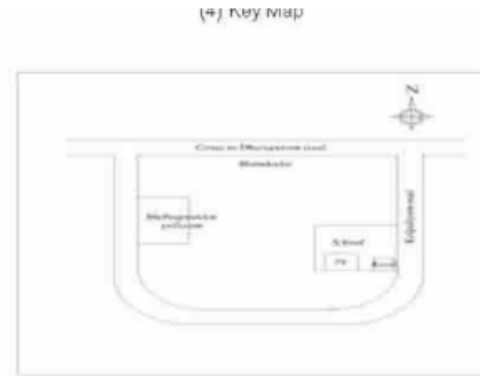

Cad View

Key MAP View