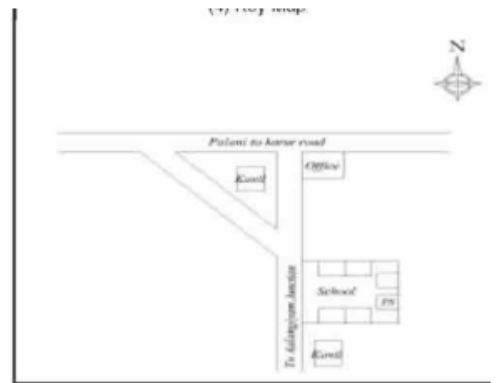

Cad View

Key MAP View