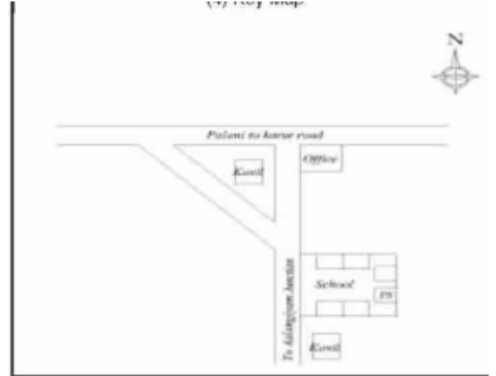

வாக்காளர் பதிவு அலுவலரின்
கையொப்பம்

Nazri Naksha

Google Map View

Polling Station Building Front View

Polling Station Front View

Cad View

Key MAP View

1 பெயர் : பாலஅசோக்குமார் தந்தை பெயர்: குப்புராஜ் வீட்டு எண் : 1 வயது : 56 பாலினம் : ஆண் Photo is available	RGJ0187286	2 பெயர் : ஜெயலக்ஷ்மி கணவர் பெயர்: பாலஅசோக்குமார் வீட்டு எண் : 1 வயது : 51 பாலினம் : பெண் Photo is available	RGJ0187476	3 பெயர் : உமாமேகல்வரி தந்தை பெயர்: செளந்திரராஜன் வீட்டு எண் : 1 வயது : 30 பாலினம் : பெண் Photo is available	RGJ0656199
4 பெயர் : அனுபூ செ தந்தை பெயர்: செந்தில்குமார் வீட்டு எண் : 1E வயது : 19 பாலினம் : பெண் Photo is available	RGJ2308112	5 பெயர் : சோபனா கணவர் பெயர்: சசிகிருஷ்ணன் வீட்டு எண் : 1E வயது : 39 பாலினம் : பெண் Photo is available	RGJ0187393	6 பெயர் : கீதா செளந்திராஜன் தந்தை பெயர்: செளந்திராஜன் வீட்டு எண் : 1G வயது : 26 பாலினம் : பெண் Photo is available	RGJ2288173
7 பெயர் : தங்கராஜ் தந்தை பெயர்: பாலசுப்பிரமணி வீட்டு எண் : 2/136 வயது : 44 பாலினம் : ஆண் Photo is available	RGJ1024751	8 பெயர் : செல்வராஜ் தந்தை பெயர்: சின்னச்சாமி வீட்டு எண் : 3 வயது : 51 பாலினம் : ஆண் Photo is available	RGJ0559575	9 பெயர் : கனகராஜ் தந்தை பெயர்: ராமய்யா வீட்டு எண் : 3 வயது : 45 பாலினம் : ஆண் Photo is available	RGJ0656314
10 பெயர் : ஆனந்தன் தந்தை பெயர்: பெரியசாமி வீட்டு எண் : 5 வயது : 64 பாலினம் : ஆண் Photo is available	RGJ1569666	11 பெயர் : விஜயலக்ஷ்மி கணவர் பெயர்: ஜோதிமணி வீட்டு எண் : 5 வயது : 58 பாலினம் : பெண் Photo is available	RGJ1569664	12 பெயர் : மங்கையர்க்கரசி கணவர் பெயர்: ஆனந்தன் வீட்டு எண் : 5 வயது : 53 பாலினம் : பெண் Photo is available	RGJ1569672
#2 13 பெயர் : உமா மகேஸ்வரி கணவர் பெயர்: வெங்கடேசன் வீட்டு எண் : 5 வயது : 51 பாலினம் : பெண் Photo is available	RGJ0063974	14 பெயர் : ராசன் தந்தை பெயர்: ராமசாமி வீட்டு எண் : 5 வயது : 50 பாலினம் : ஆண் Photo is available	RGJ1569680	15 பெயர் : பிரபு தந்தை பெயர்: காளிமுத்து வீட்டு எண் : 5 வயது : 46 பாலினம் : ஆண் Photo is available	FLH4316519
16 பெயர் : கீதா தந்தை பெயர்: ஜோதிமணி வீட்டு எண் : 5 வயது : 43 பாலினம் : பெண் Photo is available	FLH4315990	17 பெயர் : சுதா தந்தை பெயர்: ஜோதிமணி வீட்டு எண் : 5 வயது : 42 பாலினம் : பெண் Photo is available	FLH4316006	18 பெயர் : விஜயலக்ஷ்மி கணவர் பெயர்: பிரபு வீட்டு எண் : 5 வயது : 42 பாலினம் : பெண் Photo is available	FLH4316832
19 பெயர் : சுரேகா கணவர் பெயர்: ராஜா வீட்டு எண் : 5 வயது : 40 பாலினம் : பெண் Photo is available	RGJ0764472	20 பெயர் : நந்தினி தந்தை பெயர்: ஆனந்தன் வீட்டு எண் : 5 வயது : 30 பாலினம் : பெண் Photo is available	RGJ0655977	21 பெயர் : மனோஜ் குமார் தந்தை பெயர்: ஆனந்தன் வீட்டு எண் : 5-228 வயது : 27 பாலினம் : ஆண் Photo is available	RGJ0982405
22 பெயர் : தவந்தி தந்தை பெயர்: பிரபாகரன் வீட்டு எண் : 5/228 வயது : 19 பாலினம் : பெண் Photo is available	RGJ2298941	23 பெயர் : நித்யா தந்தை பெயர்: ஜோதிமணி வீட்டு எண் : 5-229 வயது : 38 பாலினம் : பெண் Photo is available	RGJ0656082	24 பெயர் : நேத்ரா தந்தை பெயர்: செல்வகுமார் வீட்டு எண் : 9 வயது : 22 பாலினம் : பெண் Photo is available	RGJ2164275
S 25 பெயர் : பாலசுப்பிரமணி துரைசாமி தந்தை பெயர்: துரைசாமி ஐயர் வீட்டு எண் : 275 வயது : 60 பாலினம் : ஆண் Photo is available	RGJ0288670	26 பெயர் : கதிஜா பீவி தந்தை பெயர்: ஷாஜகான் வீட்டு எண் : 10 வயது : 51 பாலினம் : பெண் Photo is available	RGJ0276626	27 பெயர் : கார்த்திகேயன் தந்தை பெயர்: கண்ணன் வீட்டு எண் : 10-170 வயது : 36 பாலினம் : ஆண் Photo is available	RGJ0656447
28 பெயர் : கண்ணன் தந்தை பெயர்: ராமசாமி ஆசாரி வீட்டு எண் : 10-175 வயது : 74 பாலினம் : ஆண் Photo is available	RGJ0656165	29 பெயர் : உதயகுமார் தந்தை பெயர்: வீராசாமி வீட்டு எண் : 10A வயது : 42 பாலினம் : ஆண் Photo is available	RGJ0656652	30 பெயர் : சிவசாமி கணவர் பெயர்: உதயகுமார் வீட்டு எண் : 10A வயது : 41 பாலினம் : பெண் Photo is available	RGJ0656421